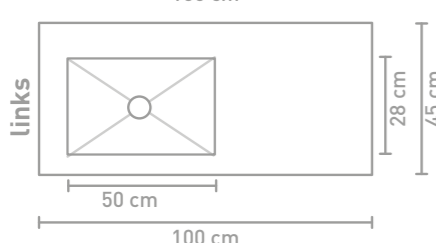

Details maatvoering - bekijk onze website voor uitgebreide technische informatie

60 CM

80 CM

100 CM

120 CM

Omschrijving	Maatvoering (b x d x h in cm)	Kleur	Krgt	Artikelnummer	Prijs excl. BTW	Prijs incl. BTW
	60 x 45 x 1	Calacatta mat	0	0210000	€ 798,84	€ 966,60
		Calacatta mat	1	0210010	€ 798,84	€ 966,60
		Armani grey mat	0	0210001	€ 798,84	€ 966,60
		Armani grey mat	1	0210011	€ 798,84	€ 966,60
		Lauren black mat	0	0210002	€ 798,84	€ 966,60
		Lauren black mat	1	0210012	€ 798,84	€ 966,60
	wasbak centraal	Statuario glans	0	0210003	€ 798,84	€ 966,60
		Statuario glans	1	0210013	€ 798,84	€ 966,60

Wastafel met enkele wasbak in keramische slab met schuinaflopemde envelop bodem

	80 x 45 x 1	wasbak midden	Calacatta mat	0	0210020	€ 888,10	€ 1.074,60
		Calacatta mat	1	0210030	€ 888,10	€ 1.074,60	
		Armani grey mat	0	0210021	€ 888,10	€ 1.074,60	
		Armani grey mat	1	0210031	€ 888,10	€ 1.074,60	
		Lauren black mat	0	0210022	€ 888,10	€ 1.074,60	
		Lauren black mat	1	0210032	€ 888,10	€ 1.074,60	
		Statuario glans	0	0210023	€ 888,10	€ 1.074,60	
		Statuario glans	1	0210033	€ 888,10	€ 1.074,60	

Wastafel met enkele wasbak in keramische slab met schuinaflopemde envelop bodem

	100 x 45 x 1	wasbak midden	Calacatta mat	0	0210040	€ 977,36	€ 1.182,60
		Calacatta mat	1	0210050	€ 977,36	€ 1.182,60	
		Armani grey mat	0	0210041	€ 977,36	€ 1.182,60	
		Armani grey mat	1	0210051	€ 977,36	€ 1.182,60	
		Lauren black mat	0	0210042	€ 977,36	€ 1.182,60	
		Lauren black mat	1	0210052	€ 977,36	€ 1.182,60	
		Statuario glans	0	0210043	€ 977,36	€ 1.182,60	
		Statuario glans	1	0210053	€ 977,36	€ 1.182,60