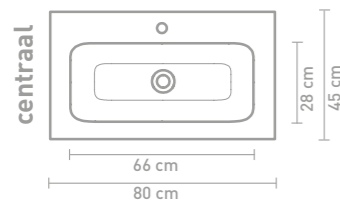

Details maatvoering - bekijk onze website voor uitgebreide technische informatie

80 CM