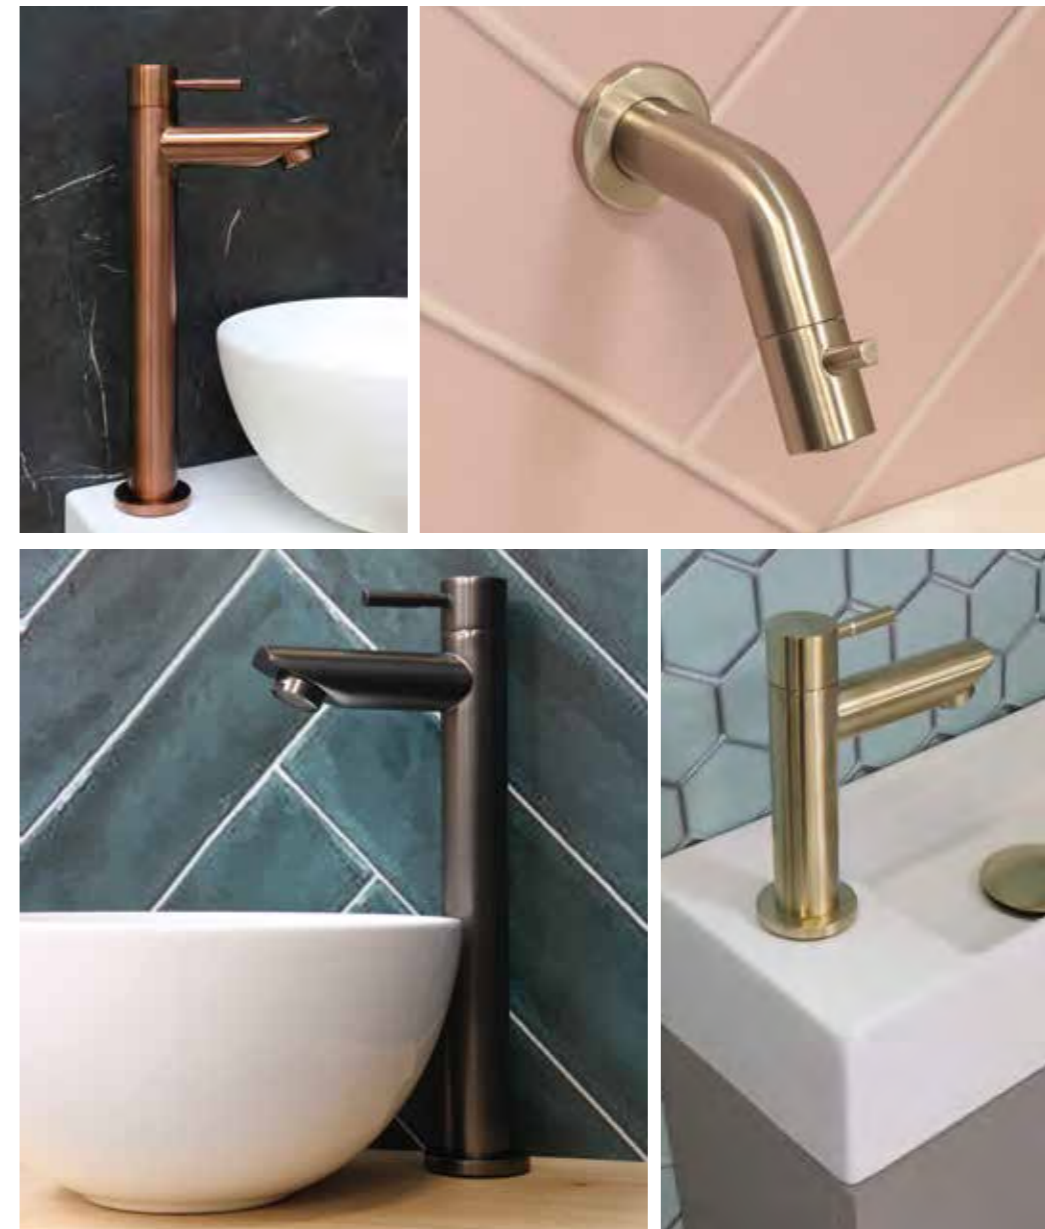

# FORTEINKRANEN

Ook het toilet krijgt een steeds mooiere uitstraling. Met de modern gekleurde koudwaterkranen die gemaakt zijn van kwalitatief en hoogwaardig geborsteld messing maakt u het toilet helemaal van deze tijd.