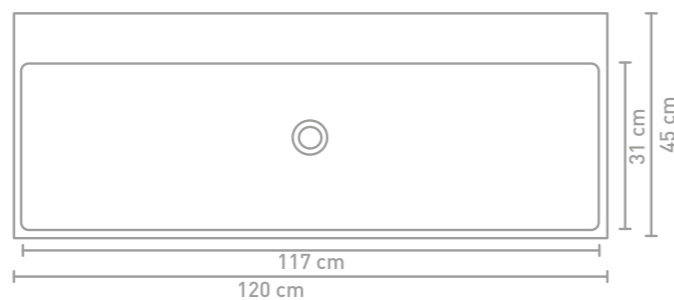

Details maatvoering - bekijk onze website voor uitgebreide technische informatie

60 CM

120 CM

70 CM

80 CM

140 CM

90 CM

100 CM

Porseleinen wastafels zijn vanwege het productieproces onderhevig aan toleranties, waardoor de daadwerkelijke maat bijna altijd groter is dan de vermelde (afgeronde) breedtematen. De reden hierachter is dat de wastafel goed over de onderkast moet vallen.