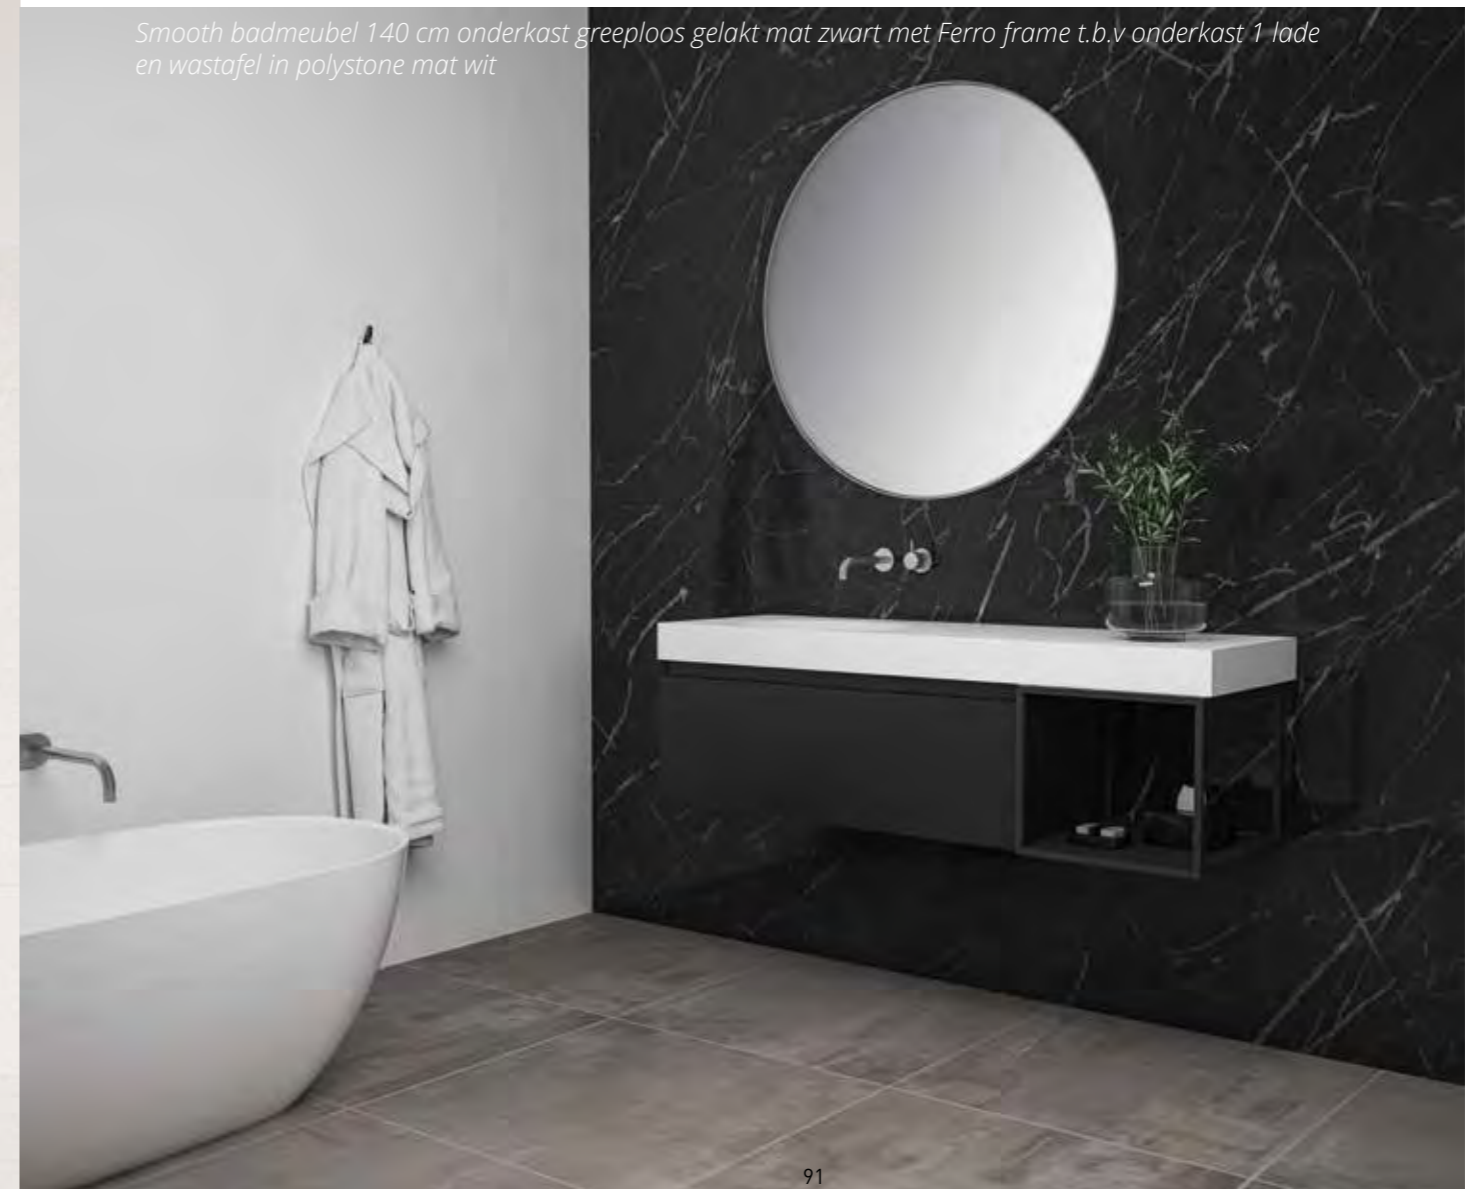

SMOOTH

45 | SMOOTH

Vloeiend polystone met veel aflegruimte.

De naam verradt het al, deze nieuwe wastafel in de INK familie is Smoooooth. Van deze prachtige, gladde en zachtgevormde polystone wastafel kan je veel vinden maar smooth is die zeker. In deze prachtige en glad gevormde binnenbak loopt het water vloeiend en zacht richting afvoer. Kenmerkend is de combinatie van de glooiende binnenbak met hoge wastafel skirts. De nieuwe Smooth wastafel is er in 7 breedtematen van 60 tot 180 cm, in glans wit of mat wit en met lekker veel aflegruimte rondom de binnenbak. Vanzelfsprekend laat deze wastafel zich goed combineren met alle onderkasten uit het INK assortiment.

Smooth badmeubel 140 cm onderkast greeploos gelakt mat zwart met Ferro frame t.b.v onderkast 1 lade en wastafel in polystone mat wit