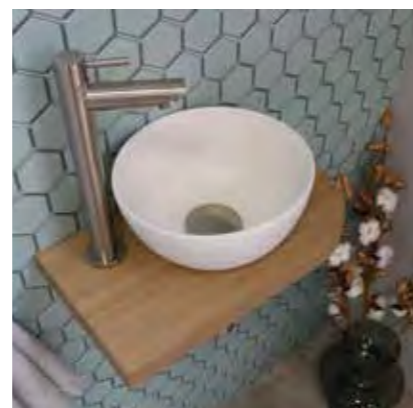

PLAY

Echt hout

Fineer is gemaakt van echt hout en dat betekent dat elk stuk houtfineer anders kan zijn qua kleurnuances en structuur. Dat kan dus afwijken van wat de klant gezien heeft in de winkel.

Materiaal / kleur

* Colored by Rubio Monocoat

Omschrijving	Maatvoering (b x d x h in cm)	Kleur	Krgt	Artikelnummer	Prijs excl. BTW	Prijs incl. BTW
	40 x 22 x 3,2	Fineer - Natur	0	1222110	€ 112,46	€ 136,08
		Fineer - Ash Grey	0	1222111	€ 112,46	€ 136,08
		Fineer - Chocolate	0	1222112	€ 112,46	€ 136,08
		Fineer - Charcoal	0	1222113	€ 112,46	€ 136,08

Play 1 - Fontein planchet - (incl. blinde bevestigingen) rechthoek in echt hout fineer

	40 x 22 x 3,2	Fineer - Natur	0	1222100	€ 112,46	€ 136,08
		Fineer - Ash Grey	0	1222101	€ 112,46	€ 136,08
		Fineer - Chocolate	0	1222102	€ 112,46	€ 136,08
		Fineer - Charcoal	0	1222103	€ 112,46	€ 136,08

Play 2 - Fontein planchet - (incl. blinde bevestigingen) eenzijdig afgerond in echt hout fineer - universeel te monteren

	40 x 22 x 3,2	Fineer - Natur	0	1222120	€ 112,46	€ 136,08
		Fineer - Ash Grey	0	1222121	€ 112,46	€ 136,08
		Fineer - Chocolate	0	1222122	€ 112,46	€ 136,08
		Fineer - Charcoal	0	1222123	€ 112,46	€ 136,08

Play 3 - Fontein planchet - (incl. blinde bevestigingen) beide zijden afgerond in echt hout fineer

ø3,5 cm	uitsparing kraan	0210270	€ 83,33	€ 100,83
ø7 cm	uitsparing opbouwkom	0210271	€ 83,33	€ 100,83

Uitsparing in afdekplaat; **tekening aanleveren voor de positie van de uitsparing(en)**

	Ø 20 x 11	Polystone glans wit	3430430	€ 149,95	€ 181,44
		Polystone mat wit	3430431	€ 149,95	€ 181,44
		Quartz grijs	3430432	€ 192,12	€ 232,47
		Quartz zwart	3430433	€ 192,12	€ 232,47
		Quartz beton	3430434	€ 192,12	€ 232,47

Jazz XS - Opbouwkom polystone of quartz rond

	Ø 24 x 12	Porselein glans wit	0300205	€ 145,26	€ 175,77
		Porselein mat wit	0300206	€ 182,75	€ 221,13
		Porselein mat zwart	0300207	€ 182,75	€ 221,13

Otello 24 - Opbouwkom porselein rond

	33 x 19 x 10	Polystone glans wit	3403350	€ 220,24	€ 266,49
		Polystone mat wit	3403351	€ 220,24	€ 266,49

One - Opbouwkom polystone ovaal

	27 x 18 x 10	Polystone glans wit	3403355	€ 168,69	€ 204,12
		Polystone mat wit	3403356	€ 168,69	€ 204,12

Break - Opbouwkom polystone rechthoek