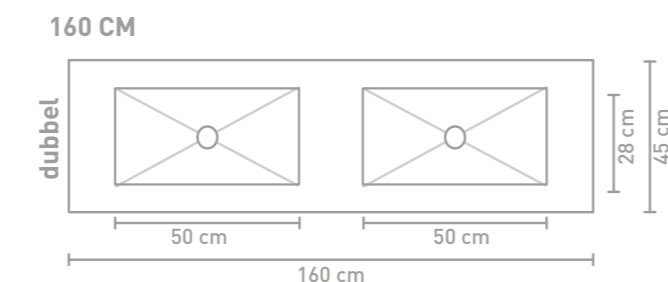

Details maatvoering - bekijk onze website voor uitgebreide technische informatie

60 CM

80 CM

100 CM

120 CM

Omschrijving	Maatvoering (b x d x h in cm)	Kleur	Krgt	Artikelnummer	Prijs excl. BTW	Prijs incl. BTW
	60 x 45 x 1	Calacatta mat	0	0210000	€ 798,84	€ 966,60
		Calacatta mat	1	0210010	€ 798,84	€ 966,60
		Armani grey mat	0	0210001	€ 798,84	€ 966,60
		Armani grey mat	1	0210011	€ 798,84	€ 966,60
		Lauren black mat	0	0210002	€ 798,84	€ 966,60
		Lauren black mat	1	0210012	€ 798,84	€ 966,60
	wasbak centraal	Statuario glans	0	0210003	€ 798,84	€ 966,60
		Statuario glans	1	0210013	€ 798,84	€ 966,60

Wastafel met enkele wasbak in keramische slab met schuinaflopemde envelop bodem

	80 x 45 x 1	wasbak midden	Calacatta mat	0	0210020	€ 888,10	€ 1.074,60
		Calacatta mat	1	0210030	€ 888,10	€ 1.074,60	
		Armani grey mat	0	0210021	€ 888,10	€ 1.074,60	
		Armani grey mat	1	0210031	€ 888,10	€ 1.074,60	
		Lauren black mat	0	0210022	€ 888,10	€ 1.074,60	
		Lauren black mat	1	0210032	€ 888,10	€ 1.074,60	
		Statuario glans	0	0210023	€ 888,10	€ 1.074,60	
		Statuario glans	1	0210033	€ 888,10	€ 1.074,60	

Wastafel met enkele wasbak in keramische slab met schuinaflopemde envelop bodem

	100 x 45 x 1	wasbak midden	Calacatta mat	0	0210040	€ 977,36	€ 1.182,60
		Calacatta mat	1	0210050	€ 977,36	€ 1.182,60	
		Armani grey mat	0	0210041	€ 977,36	€ 1.182,60	
		Armani grey mat	1	0210051	€ 977,36	€ 1.182,60	
		Lauren black mat	0	0210042	€ 977,36	€ 1.182,60	
		Lauren black mat	1	0210052	€ 977,36	€ 1.182,60	
		Statuario glans	0	0210043	€ 977,36	€ 1.182,60	
		Statuario glans	1	0210053	€ 977,36	€ 1.182,60