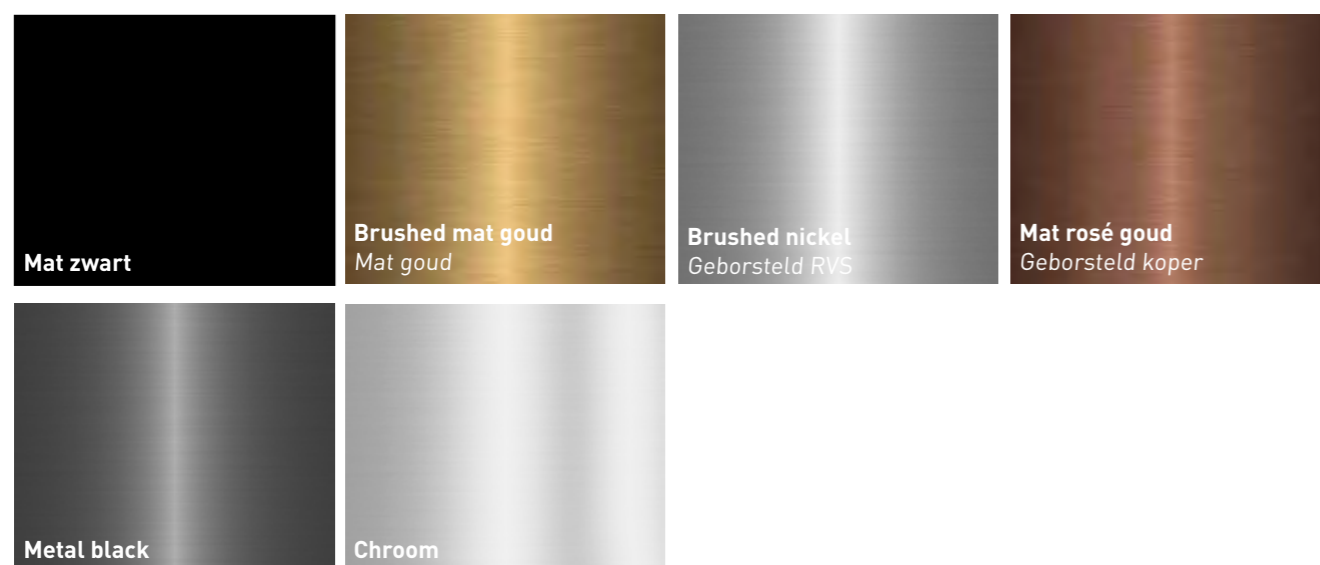

Kranen

Vragen over uw order?

Heeft u een vraag over de status van een order? Het Sanibell verkoopteam staat voor u klaar en beantwoordt uw vragen graag, van maandag t/m vrijdag van 08:30 tot 17:00 uur. Telefoon: +31 186 657347, WhatsApp: +31 653 338 385, E-mail: info@sanibell.nl

Technische vragen?

Daar kunt u ons altijd voor bellen natuurlijk. Veel antwoorden op technisch gerelateerde vragen vindt u in onze montagehandleidingen en op onze website: www.sanibell.nl

Servicevragen?

Heeft u een service gerelateerde vraag over onze producten? Wij helpen u direct en vakkundig: Telefoon: +31 186 745 030. Natuurlijk kunt u ons ook bereiken via de mail: service@sanibell.nl

Maatwerk

Sanibell is de deskundige en klantgerichte partner voor de gespecialiseerde sanitair winkels maar ook voor architecten, (interieur)ontwerpers en projectontwikkelaars. Samen met u komen we tot de beste oplossing voor uw klant. Met prachtige en actuele badkamermeubelen en wastafels uit onze uitgebreide en toonaangevende collecties. Ook met maatwerkoplossingen vervullen wij de wensen van uw klanten. Vraag gerust naar de mogelijkheden.

Showroombezoek

Wilt u graag een bezoek brengen aan onze uitgebreide showroom? Uiteraard hebben we de complete INK collectie gepresenteerd onder één dak en stellen we uw bezoek enorm op prijs. Maar maak altijd eerst een afspraak. Bij voorkeur via onze website, waar u een juiste datum en tijdsblok kunt selecteren. Dan maken we ruim de tijd en aandacht voor u vrij. Onze showroom in Oud-Beijerland (vlakbij Rotterdam) is geopend van maandag tot en met vrijdag van 10:00 tot 16:00 uur. Alle verkooptransacties verlopen altijd via de INK dealer van uw keuze. Sanibell zal hier dan ook altijd terugkoppeling aan geven.

SANIBELL

Sanibell bv
Ferrarilaan 8
3261 NC Oud-Beijerland
Nederland

+31 186 657 347

info@sanibell.nl

+31 653 338 385

service@sanibell.nl

www.sanibell.nl

Showroombezoek
ma-vr op afspraak