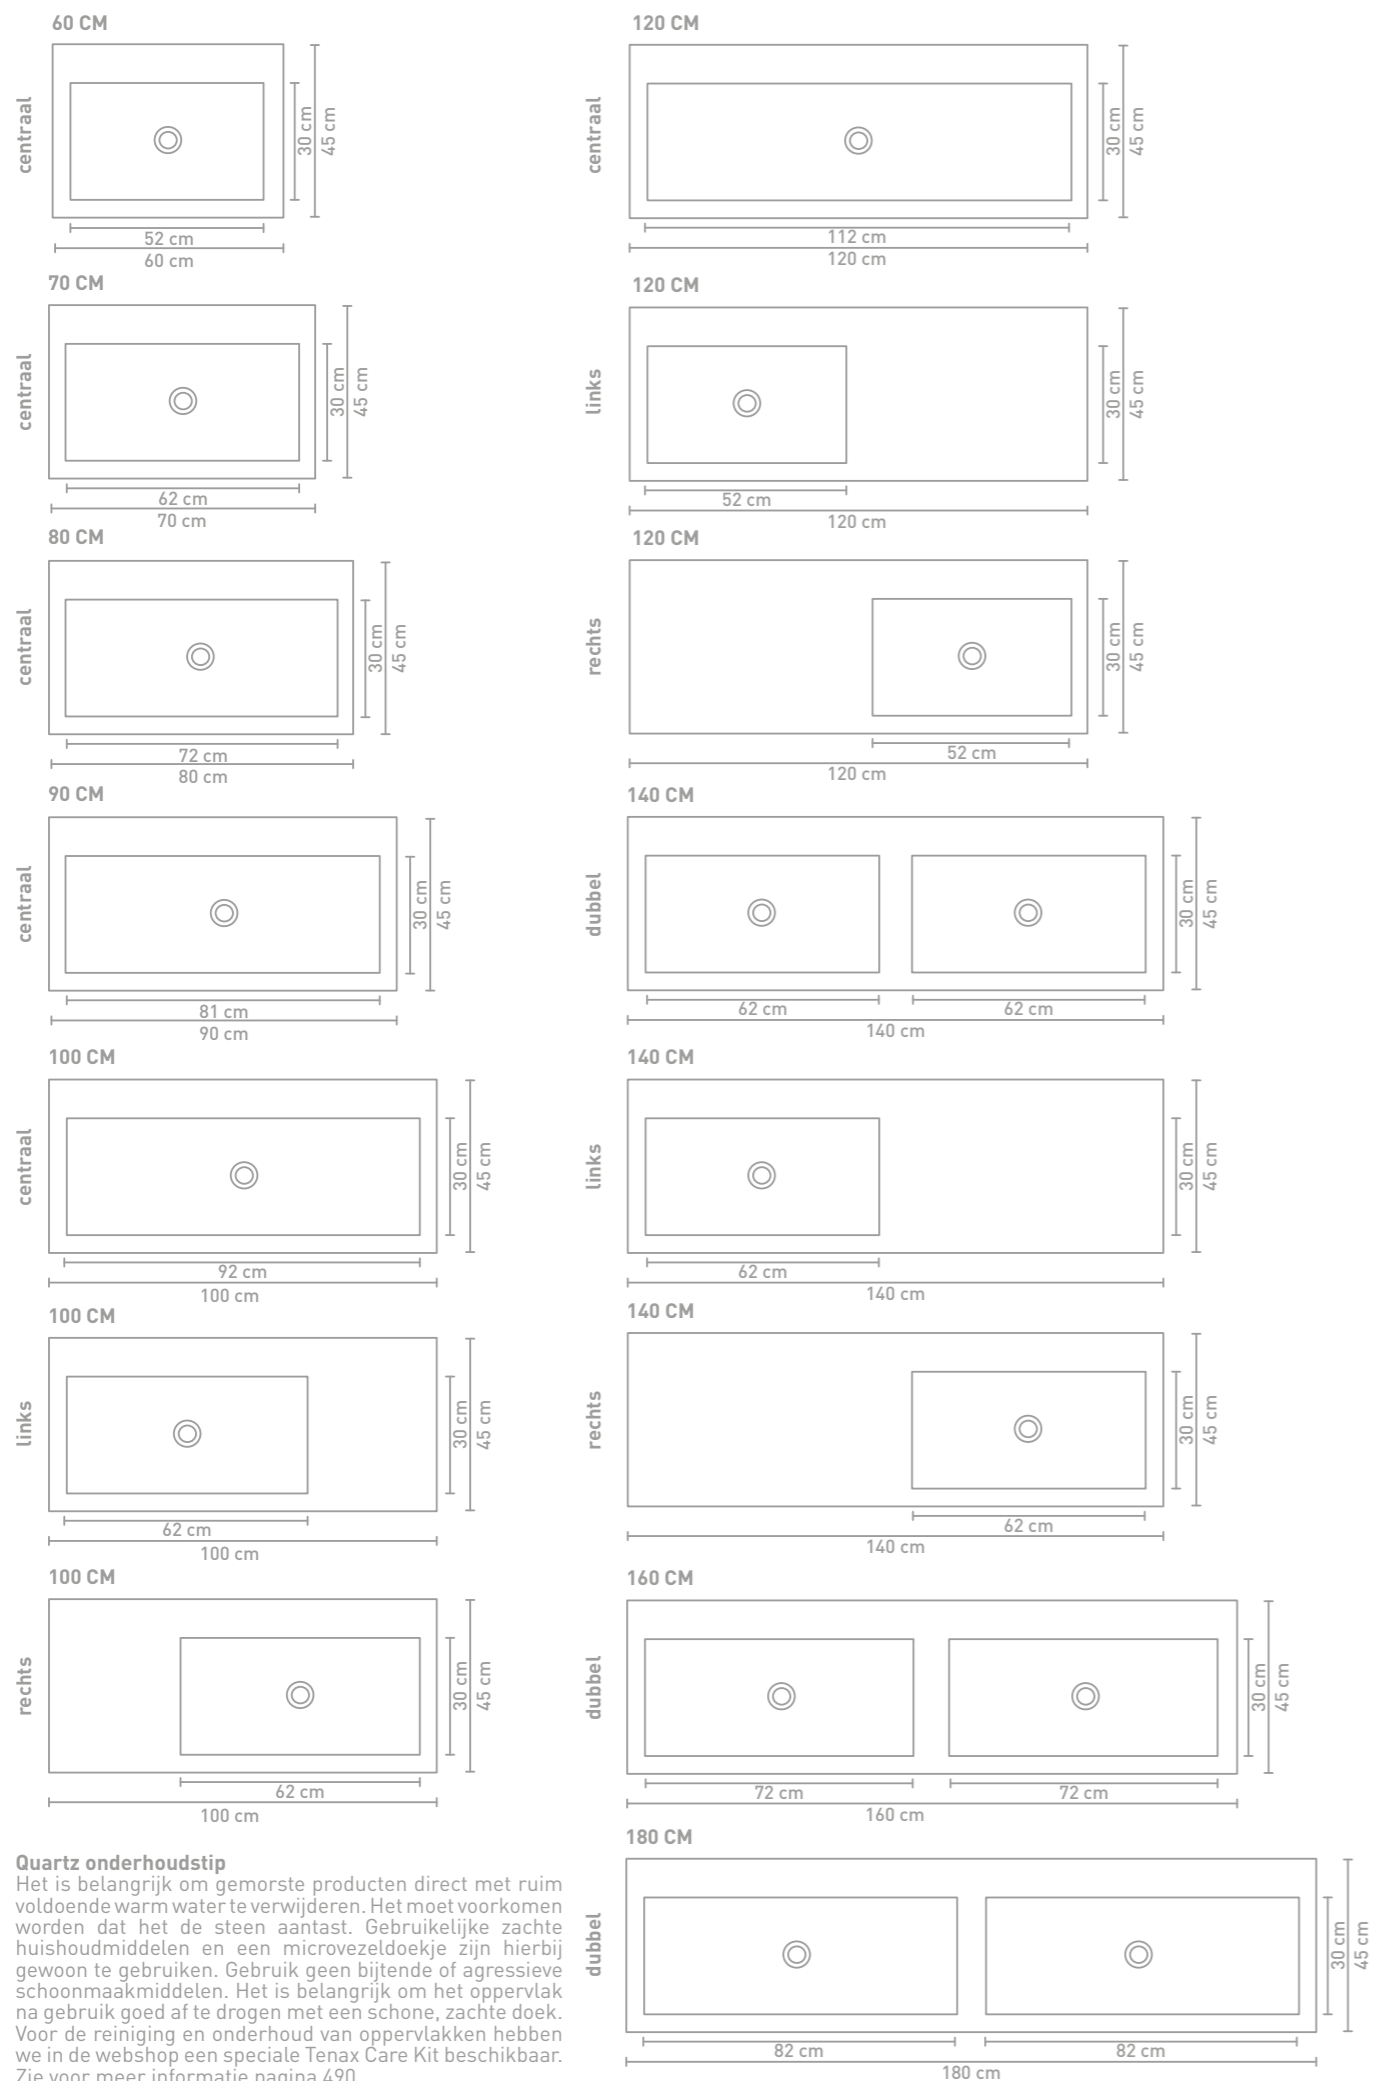

Details maatvoering - bekijk onze website voor uitgebreide technische informatie

Quartz onderhoudstip

Het is belangrijk om gemorste producten direct met ruim voldoende warm water te verwijderen. Het moet voorkomen worden dat het de steen aantast. Gebruikelijke zachte huishoudmiddelen en een microvezeldoekje zijn hierbij gewoon te gebruiken. Gebruik geen bijtende of agressieve schoonmaakmiddelen. Het is belangrijk om het oppervlak na gebruik goed af te drogen met een schone, zachte doek. Voor de reiniging en onderhoud van oppervlakken hebben we in de webshop een speciale Tenax Care Kit beschikbaar. Zie voor meer informatie pagina 490.

Omschrijving	Maatvoering (b x d x h in cm)	Kleur	Krgt	Artikelnummer	Prijs excl. BTW	Prijs incl. BTW
 Wastafel met enkele wasbak in polystone of quartz	60 x 45 x 9	Polystone glans wit	0	3421000	€ 390,81	€ 472,88
		Polystone glans wit	1	3421001	€ 390,81	€ 472,88
		Polystone mat wit	0	3421300	€ 390,81	€ 472,88
		Polystone mat wit	1	3421301	€ 390,81	€ 472,88
		Quartz grijs	0	3421100	€ 507,96	€ 614,63
		Quartz grijs	1	3421101	€ 507,96	€ 614,63
		Quartz zwart	0	3421200	€ 507,96	€ 614,63
		Quartz zwart	1	3421201	€ 507,96	€ 614,63
		Quartz beton	0	3421400	€ 507,96	€ 614,63
Quartz beton	1	3421401	€ 507,96	€ 614,63		
 Wastafel met enkele wasbak in polystone of quartz	70 x 45 x 9	Polystone glans wit	0	3421010	€ 447,98	€ 542,05
		Polystone glans wit	1	3421011	€ 447,98	€ 542,05
		Polystone mat wit	0	3421310	€ 447,98	€ 542,05
		Polystone mat wit	1	3421311	€ 447,98	€ 542,05
		Quartz grijs	0	3421110	€ 585,74	€ 708,75
		Quartz grijs	1	3421111	€ 585,74	€ 708,75
		Quartz zwart	0	3421210	€ 585,74	€ 708,75
		Quartz zwart	1	3421211	€ 585,74	€ 708,75
		Quartz beton	0	3421410	€ 585,74	€ 708,75
Quartz beton	1	3421411	€ 585,74	€ 708,75		
 Wastafel met enkele wasbak in polystone of quartz	80 x 45 x 9	Polystone glans wit	0	3421015	€ 459,22	€ 555,66
		Polystone glans wit	1	3421016	€ 459,22	€ 555,66
		Polystone mat wit	0	3421315	€ 459,22	€ 555,66
		Polystone mat wit	1	3421316	€ 459,22	€ 555,66
		Quartz grijs	0	3421115	€ 599,80	€ 725,76
		Quartz grijs	1	3421116	€ 599,80	€ 725,76
		Quartz zwart	0	3421215	€ 599,80	€ 725,76
		Quartz zwart	1	3421216	€ 599,80	€ 725,76
		Quartz beton	0	3421415	€ 599,80	€ 725,76
Quartz beton	1	3421416	€ 599,80	€ 725,76		
 Wastafel met enkele wasbak in polystone of quartz	90 x 45 x 9	Polystone glans wit	0	3421020	€ 470,47	€ 569,27
		Polystone glans wit	1	3421021	€ 470,47	€ 569,27
		Polystone glans wit	2	3421022	€ 470,47	€ 569,27
		Polystone mat wit	0	3421320	€ 470,47	€ 569,27
		Polystone mat wit	1	3421321	€ 470,47	€ 569,27
		Polystone mat wit	2	3421322	€ 470,47	€ 569,27
		Quartz grijs	0	3421120	€ 607,30	€ 734,83
		Quartz grijs	1	3421121	€ 607,30	€ 734,83
		Quartz grijs	2	3421122	€ 607,30	€ 734,83
Quartz zwart	0	3421220	€ 607,30	€ 734,83		
Quartz zwart	1	3421221	€ 607,30	€ 734,83		
Quartz zwart	2	3421222	€ 607,30	€ 734,83		
Quartz beton	0	3421420	€ 607,30	€ 734,83		
Quartz beton	1	3421421	€ 607,30	€ 734,83		
Quartz beton	2	3421422	€ 607,30	€ 734,83