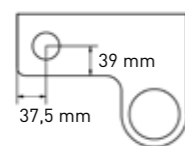

Technische gegevens

Mono maat S - links