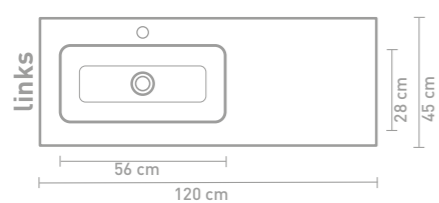

Faktor badmeubel 160 cm greeploos gelakt in mat beton groen en wastafel in polystone mat wit

Details maatvoering - bekijk onze website voor uitgebreide technische informatie

80 CM

100 CM

140 CM

120 CM

160 CM