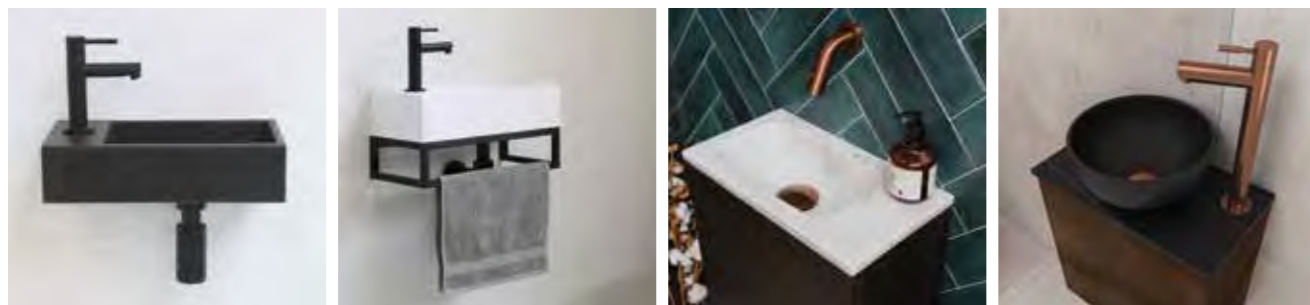

## Het kleinste wastafeltje voor in het kleinste kamertje

Het uitgebreide fonteinen programma van INK biedt voor iedere toiletruimte een oplossing. Van een minimalistisch strak vormgegeven fonteintje dat vrij opgehangen kan worden tot een complete wandopstelling inclusief kraan, sifon en plug. Ook behoort de hoekfontein nu tot de mogelijkheden. Tenminste een hypermoderne! De fonteinen zijn verkrijgbaar in porselein, polystone en quartz. Diverse modellen zijn aan te vullen met een handig onderkastje in heel veel kleuren. Maar vaak ook met een modern stalen frame voor een nog stoerdere uitstraling en bovendien handig om het handdoekje aan op te hangen. Natuurlijk mag ook een bescheiden formaat fonteinspiegel niet ontbreken in het toilet. Wel of niet met een stalen planchet. Mooi en handig tegelijk. Want niet alleen de handen moeten gewassen kunnen worden. We controleren graag of de haren nog netjes zitten en de lippenstift nog goed zit.