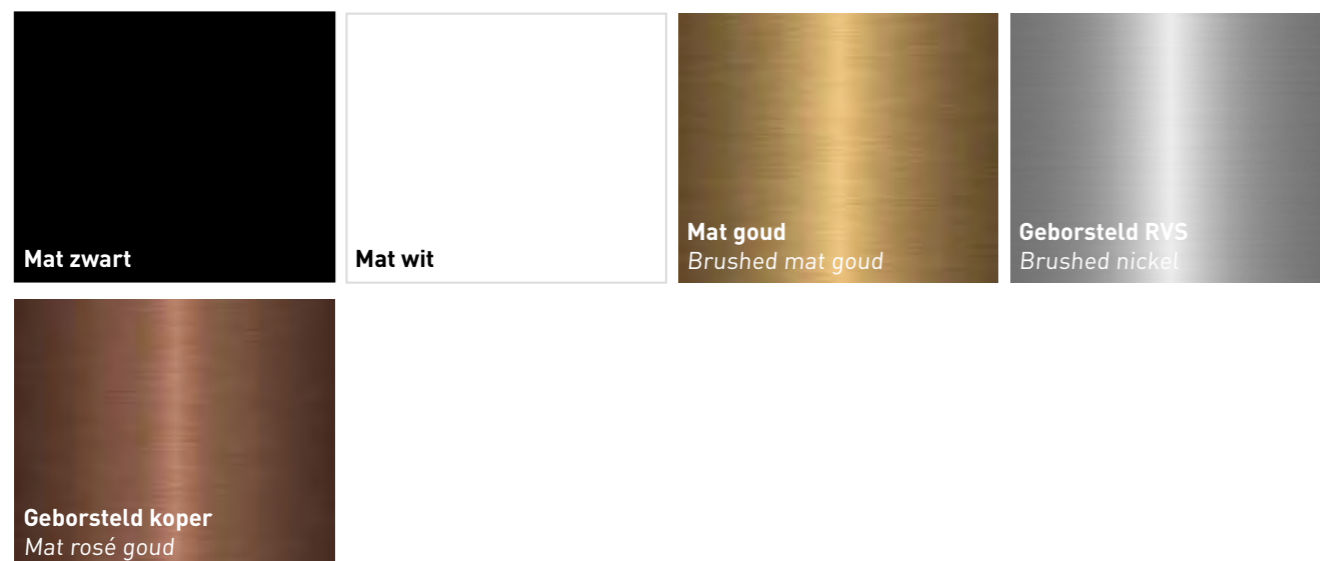

Spiegels

Kranen

Vragen over uw order?

Heeft u een vraag over de status van een order? Het Sanibell verkoopteam staat voor u klaar en beantwoordt uw vragen graag, van maandag t/m vrijdag van 08:30 tot 17:00 uur. Telefoon: +31 186 657347, WhatsApp: +31 653 338 385, E-mail: info@sanibell.nl

Technische vragen?

Daar kunt u ons altijd voor bellen natuurlijk. Veel antwoorden op technisch gerelateerde vragen vindt u in onze montagehandleidingen en op onze website: www.sanibell.nl

Servicevragen?

Heeft u een service gerelateerde vraag over onze producten? Wij helpen u direct en vakkundig: Telefoon: +31 186 745 030. Natuurlijk kunt u ons ook bereiken via de mail: service@sanibell.nl

Maatwerk

Sanibell is de deskundige en klantgerichte partner voor de gespecialiseerde sanitair winkels maar ook voor architecten, (interieur)ontwerpers en projectontwikkelaars. Samen met u komen we tot de beste oplossing voor uw klant. Met prachtige en actuele badkamermeubelen en wastafels uit onze uitgebreide en toonaangevende collecties. Ook met maatwerkoplossingen vervullen wij de wensen van uw klanten. Vraag gerust naar de mogelijkheden.

Showroombezoek

Wilt u graag een bezoek brengen aan onze uitgebreide showroom? Uiteraard hebben we de complete INK collectie gepresenteerd onder één dak en stellen we uw bezoek enorm op prijs. Maar maak altijd eerst een afspraak. Bij voorkeur via onze website, waar u een juiste datum en tijdsblok kunt selecteren. Dan maken we ruim de tijd en aandacht voor u vrij. Onze showroom in Oud-Beijerland (vlakbij Rotterdam) is geopend van maandag tot en met vrijdag van 10:00 tot 16:00 uur. Alle verkooptransacties verlopen altijd via de INK dealer van uw keuze. Sanibell zal hier dan ook altijd terugkoppeling aan geven.

SANIBELL