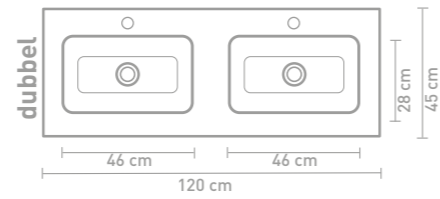

Details maatvoering - bekijk onze website voor uitgebreide technische informatie

80 CM