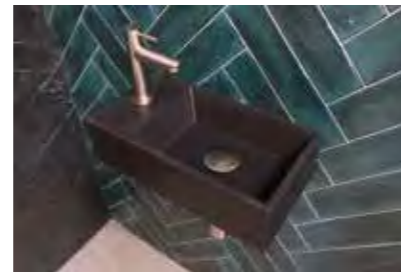

CONTRA

Materiaal / kleur

Omschrijving	Maatvoering (b x d x h in cm)	Kleur	Krgt	Artikelnummer	Prijs excl. BTW	Prijs incl. BTW
	40 x 22 x 10 Kraanplateau links	Glans wit	1	3403020	€ 152,76	€ 184,84
		Glans wit	0	3403021	€ 152,76	€ 184,84
		Mat wit	1	3403022	€ 152,76	€ 184,84
		Mat wit	0	3403003	€ 152,76	€ 184,84
	40 x 22 x 10 Kraanplateau rechts	Glans wit	1	3403040	€ 152,76	€ 184,84
		Glans wit	0	3403041	€ 152,76	€ 184,84
		Mat wit	1	3403042	€ 152,76	€ 184,84
		Mat wit	0	3403004	€ 152,76	€ 184,84

Contra fontein in polystone - vorm binnenbak: vierkant

	40 x 22 x 10 Kraanplateau links	Quartz grijs	1	3403060	€ 222,25	€ 268,92
		Quartz grijs	0	3403061	€ 222,25	€ 268,92
		Quartz zwart	1	3403062	€ 222,25	€ 268,92
		Quartz zwart	0	3403063	€ 222,25	€ 268,92
		Quartz beton	1	3403064	€ 222,25	€ 268,92
		Quartz beton	0	3403065	€ 222,25	€ 268,92
	40 x 22 x 10 Kraanplateau rechts	Quartz grijs	1	3403070	€ 222,25	€ 268,92
		Quartz grijs	0	3403071	€ 222,25	€ 268,92
		Quartz zwart	1	3403072	€ 222,25	€ 268,92
		Quartz zwart	0	3403073	€ 222,25	€ 268,92
		Quartz beton	1	3403074	€ 222,25	€ 268,92
		Quartz beton	0	3403075	€ 222,25	€ 268,92

Contra fontein in quartz - vorm binnenbak: vierkant

	40 x 22 x 12 Kraanplateau links	Glans wit	1	3201031	€ 232,42	€ 281,23
		Glans wit	0	3201240	€ 232,42	€ 281,23
		Mat wit	1	3201043	€ 232,42	€ 281,23
		Mat wit	0	3201250	€ 232,42	€ 281,23
	40 x 22 x 12 Kraanplateau rechts	Glans wit	1	3201051	€ 232,42	€ 281,23
		Glans wit	0	3201241	€ 232,42	€ 281,23
		Mat wit	1	3201063	€ 232,42	€ 281,23
		Mat wit	0	3201251	€ 232,42	€ 281,23

Contra fontein in polystone - vorm binnenbak: cilinder

	40 x 22 x 10	Mat wit	1901201	€ 148,08	€ 179,17
		Mat zwart	1901200	€ 148,08	€ 179,17

Fontein frame mat zwart en mat wit van staal

	40 x 26 x 29	Mat wit	1901206	€ 229,61	€ 277,83
		Mat zwart	1901205	€ 229,61	€ 277,83

Fontein frame XL met vaste bodemplaat en handdoekhouder