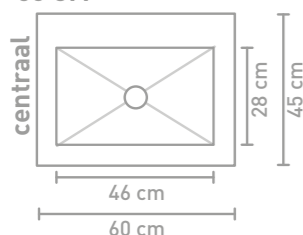

Details maatvoering - bekijk onze website voor uitgebreide technische informatie

60 CM