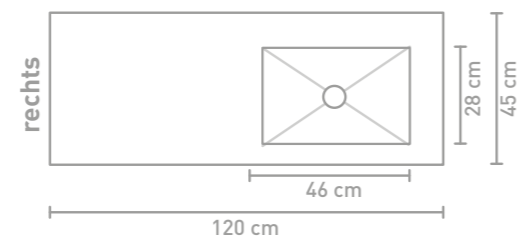

Details maatvoering - bekijk onze website voor uitgebreide technische informatie

60 CM

80 CM

100 CM

120 CM

Omschrijving	Maatvoering (b x d x h in cm)	Kleur	Krgt	Artikelnummer	Prijs excl. BTW	Prijs incl. BTW
	60 x 45 x 1	Calacatta mat	0	0210000	€ 798,84	€ 966,60
		Calacatta mat	1	0210010	€ 798,84	€ 966,60
		Armani grey mat	0	0210001	€ 798,84	€ 966,60
		Armani grey mat	1	0210011	€ 798,84	€ 966,60
		Lauren black mat	0	0210002	€ 798,84	€ 966,60
		Lauren black mat	1	0210012	€ 798,84	€ 966,60
	wasbak centraal	Statuario glans	0	0210003	€ 798,84	€ 966,60
		Statuario glans	1	0210013	€ 798,84	€ 966,60

Wastafel met enkele wasbak in keramische slab met schuinaflopemde envelop bodem

	80 x 45 x 1	wasbak midden	Calacatta mat	0	0210020	€ 888,10	€ 1.074,60
		Calacatta mat	1	0210030	€ 888,10	€ 1.074,60	
		Armani grey mat	0	0210021	€ 888,10	€ 1.074,60	
		Armani grey mat	1	0210031	€ 888,10	€ 1.074,60	
		Lauren black mat	0	0210022	€ 888,10	€ 1.074,60	
		Lauren black mat	1	0210032	€ 888,10	€ 1.074,60	
		Statuario glans	0	0210023	€ 888,10	€ 1.074,60	
		Statuario glans	1	0210033	€ 888,10	€ 1.074,60	

Wastafel met enkele wasbak in keramische slab met schuinaflopemde envelop bodem

	100 x 45 x 1	wasbak midden	Calacatta mat	0	0210040	€ 977,36	€ 1.182,60
		Calacatta mat	1	0210050	€ 977,36	€ 1.182,60	
		Armani grey mat	0	0210041	€ 977,36	€ 1.182,60	
		Armani grey mat	1	0210051	€ 977,36	€ 1.182,60	
		Lauren black mat	0	0210042	€ 977,36	€ 1.182,60	
		Lauren black mat	1	0210052	€ 977,36	€ 1.182,60	
		Statuario glans	0	0210043	€ 977,36	€ 1.182,60	
		Statuario glans	1	0210053	€ 977,36	€ 1.182,60