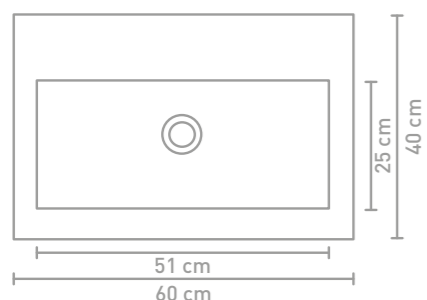

Details maatvoering - bekijk onze website voor uitgebreide technische informatie

60 CM

80 CM