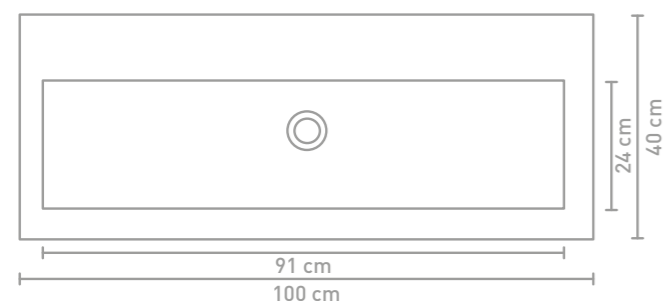

Details maatvoering - bekijk onze website voor uitgebreide technische informatie

60 CM

80 CM

100 CM

120 CM

Porseleinen wastafels zijn vanwege het productieproces onderhevig aan toleranties, waardoor de daadwerkelijke maat bijna altijd groter is dan de vermelde (afgeronde) breedtematen. De reden hierachter is dat de wastafel goed over de onderkast moet vallen.

Omschrijving	Maatvoering (b x d x h in cm)	Kleur	Krgt	Artikelnummer	Prijs excl. BTW	Prijs incl. BTW
	60 x 40 x 6	Porselein glans wit	0	0300601	€ 384,25	€ 464,94
		Porselein glans wit	1	0300602	€ 384,25	€ 464,94

Wastafel in porselein

	80 x 40 x 6	Porselein glans wit	0	0300611	€ 482,65	€ 584,01
		Porselein glans wit	1	0300612	€ 482,65	€ 584,01

Wastafel in porselein

	100 x 40 x 6	Porselein glans wit	0	0300621	€ 571,69	€ 691,74
		Porselein glans wit	1	0300622	€ 571,69	€ 691,74
		Porselein glans wit	2	0300623	€ 571,69	€ 691,74

Wastafel in porselein

	120 x 40 x 6	Porselein glans wit	0	0300631	€ 726,32	€ 878,85
		Porselein glans wit	1	0300632	€ 726,32	€ 878,85
		Porselein glans wit	2	0300633	€ 726,32	€ 878,85

Wastafel in porselein

	Chroom	9902048	€ 29,98	€ 36,28
	Mat zwart	9902037	€ 44,99	€ 54,43
	Mat rosé goud	9902336	€ 44,99	€ 54,43
	Brushed mat goud	9902334	€ 44,99	€ 54,43
	Metal black	9902333	€ 44,99	€ 54,43
	Brushed nickel	9902332	€ 44,99	€ 54,43
Porselein glans wit	0299900	€ 89,03	€ 107,73	

Stop & go plug

	Chroom	9902047	€ 27,65	€ 33,45
	Mat zwart	9902036	€ 42,17	€ 51,03
	Mat rosé goud	9902326	€ 42,17	€ 51,03
	Brushed mat goud	9902324	€ 42,17	€ 51,03
	Metal black	9902323	€ 42,17	€ 51,03
	Brushed nickel	9902322	€ 42,17	€ 51,03
Porselein glans wit	0299920	€ 89,03	€ 107,73	

Always open plug