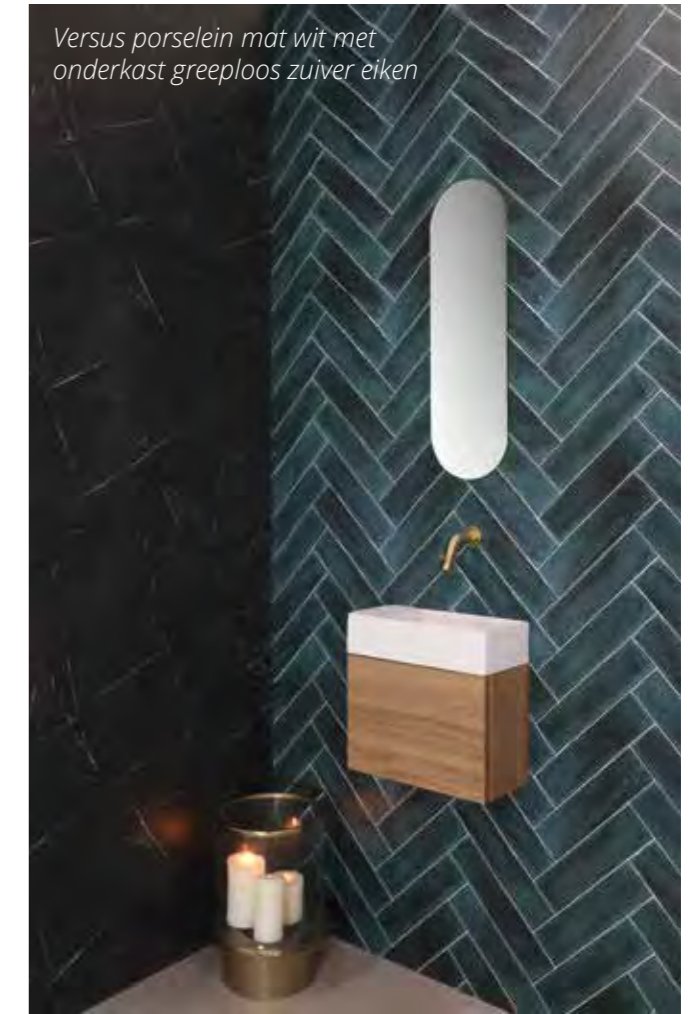

Matrix polystone mat wit

Nice Day mat wit

Easy One polystone mat wit ingekort tot 90 cm

Versus porselein mat wit met onderkast greeploos mat taupe

Versus polystone mat wit met fonteinframe mat wit

Versus porselein mat wit met onderkast greeploos zuiver eiken