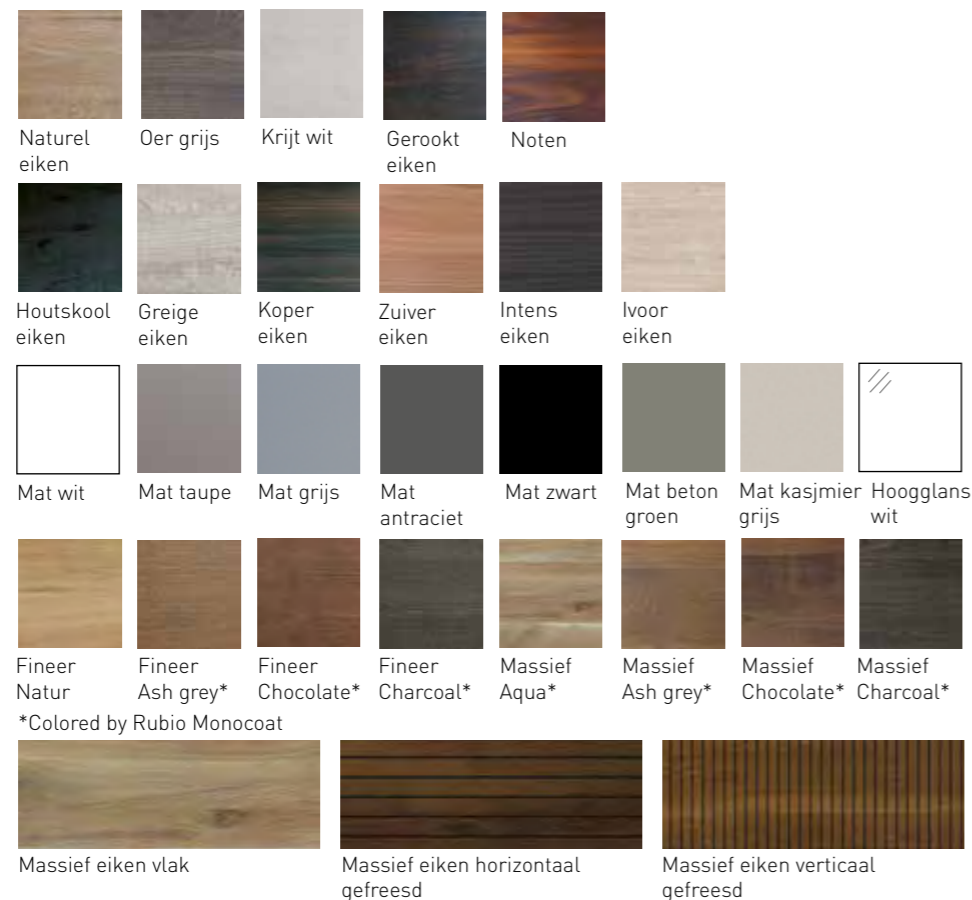

### Kleuren

Geen boom is hetzelfde. Onze met knotty oak gefineerde of de massief eiken meubelen kunnen soms wat kleurverschillen hebben in de onderlinge kasten. Deze mogelijke kleurverschillen zijn vaak eenvoudig zelf op te lossen met het Rubio Monocoat onderhoudspakket in de kleur van het meubel. Met een paar druppels olie op een doekje is het meubel makkelijk bij te kleuren.