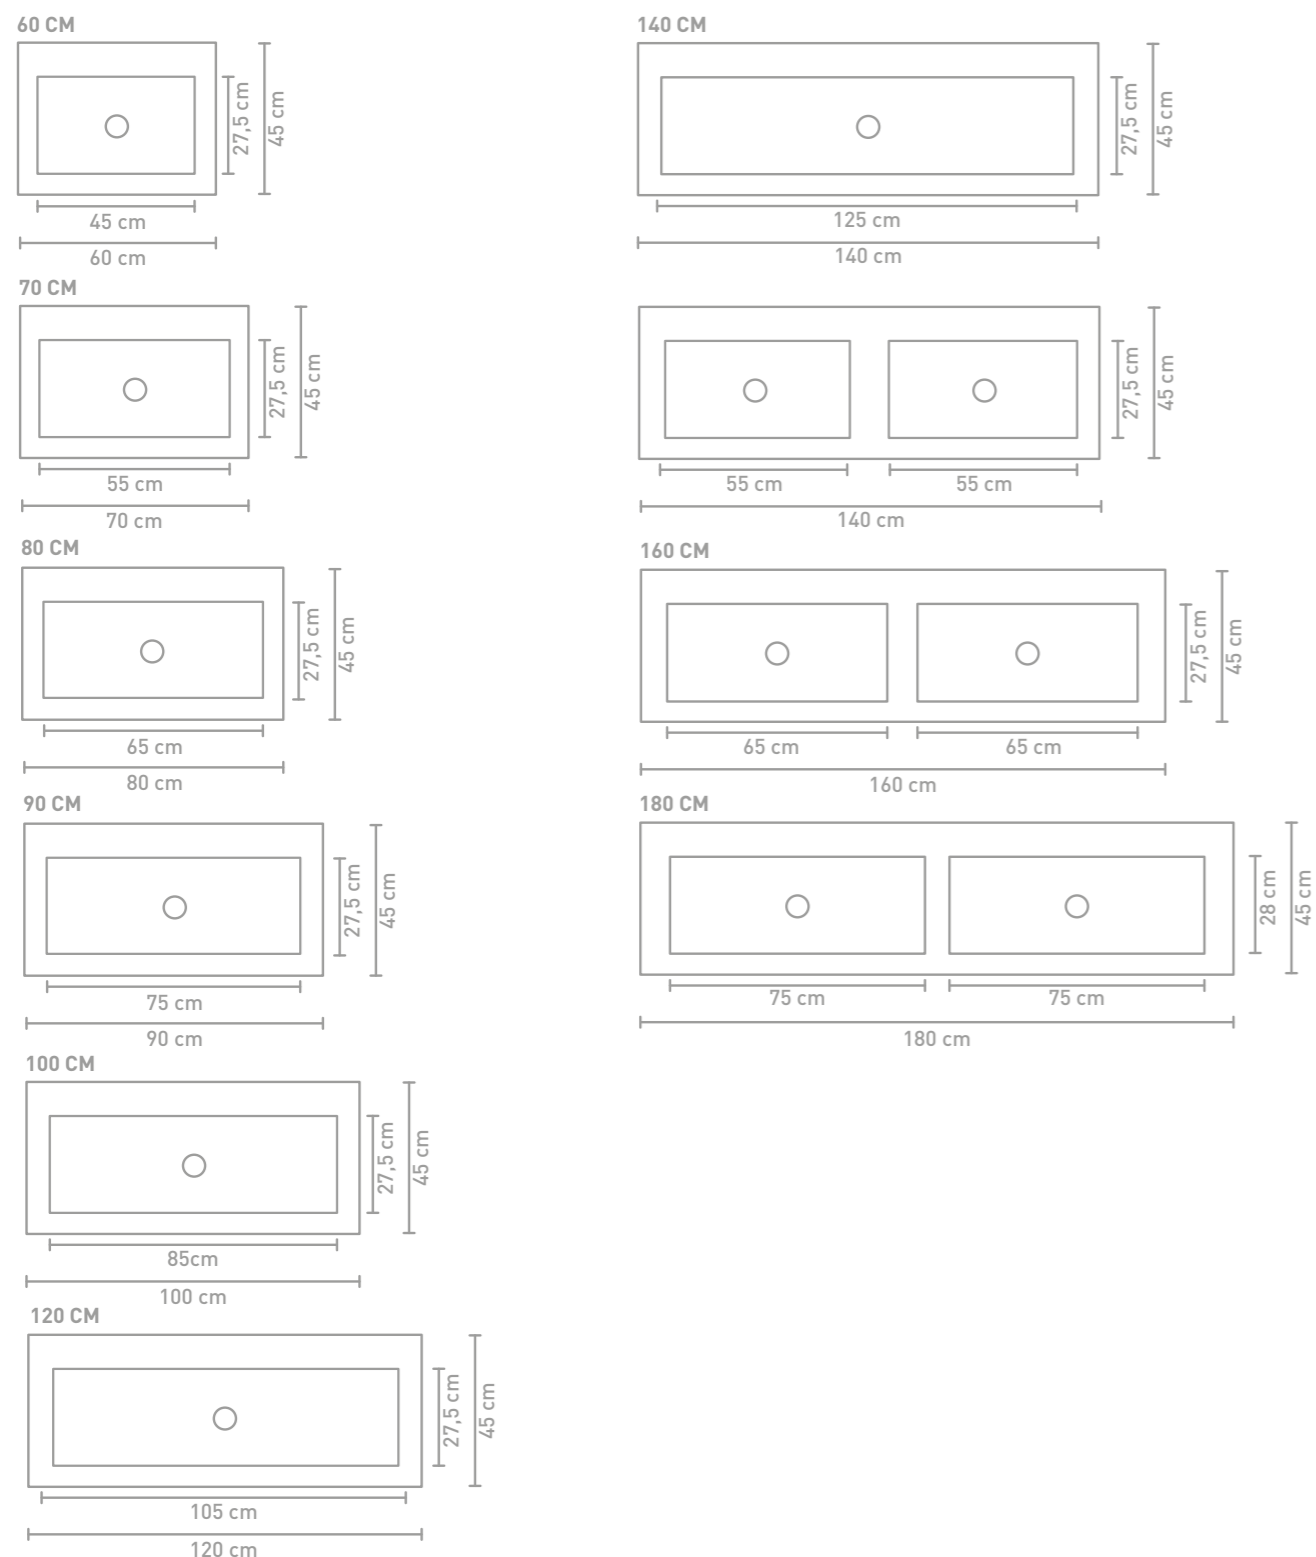

Details maatvoering - bekijk onze website voor uitgebreide technische informatie

Optioneel

De wastafel is inclusief always open plug in de kleur van de wastafel, als u kosteloos een clickplug wenst dient u dit bij uw bestelling te vermelden.

Quartz onderhoudstip

Het is belangrijk om gemorste producten direct met ruim voldoende warm water te verwijderen. Het moet voorkomen worden dat het de steen aantast. Gebruikelijke zachte huishoudmiddelen en een microvezeldoekje zijn hierbij gewoon te gebruiken. Gebruik geen bijtende of agressieve schoonmaakmiddelen. Het is belangrijk om het oppervlak na gebruik goed af te drogen met een schone, zachte doek. Voor de reiniging en onderhoud van oppervlakken hebben we in de webshop een speciale Tenax Care Kit beschikbaar. Zie voor meer informatie pagina 490.