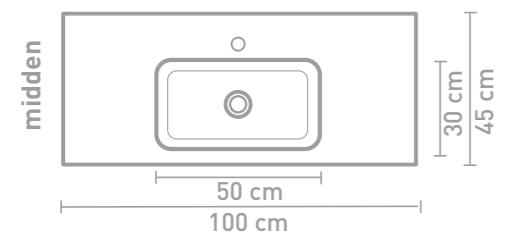

Details maatvoering - bekijk onze website voor uitgebreide technische informatie

90 CM

100 CM

120 CM

140 CM

Omschrijving	Maatvoering (b x d x h in cm)	Kleur	Krgt	Artikelnummer	Prijs excl. BTW	Prijs incl. BTW
UITLOPEND	90 x 45 x 9 wasbak midden	Polystone glans wit	0	3416900	€ 414,24	€ 501,23
		Polystone glans wit	1	3416901	€ 414,24	€ 501,23
	wasbak links	Polystone glans wit	0	3416910	€ 414,24	€ 501,23
		Polystone glans wit	1	3416911	€ 414,24	€ 501,23
	wasbak rechts	Polystone glans wit	0	3416920	€ 414,24	€ 501,23
		Polystone glans wit	1	3416921	€ 414,24	€ 501,23

Wastafel met enkele wasbak in polystone

UITLOPEND	100 x 45 x 9 wasbak midden	Polystone glans wit	0	3416000	€ 447,98	€ 542,05
		Polystone glans wit	1	3416001	€ 447,98	€ 542,05

Wastafel met enkele wasbak in polystone

UITLOPEND	120 x 45 x 9	Polystone glans wit	0	3416010	€ 538,88	€ 652,05
		Polystone glans wit	2	3416011	€ 538,88	€ 652,05

Wastafel met dubbele wasbak polystone

UITLOPEND	140 x 45 x 9	Polystone glans wit	0	3416020	€ 606,36	€ 733,70
		Polystone glans wit	2	3416021	€ 606,36	€ 733,70

Wastafel met dubbele wasbak in polystone

	Chroom	9902048	€ 29,98	€ 36,28
	Mat zwart	9902037	€ 44,99	€ 54,43
	Mat rosé goud	9902336	€ 44,99	€ 54,43
	Brushed mat goud	9902334	€ 44,99	€ 54,43
	Metal black	9902333	€ 44,99	€ 54,43
	Brushed nickel	9902332	€ 44,99	€ 54,43

Stop & go plug

	Chroom	9902047	€ 27,65	€ 34,45
	Mat zwart	9902036	€ 42,17	€ 51,03
	Mat rosé goud	9902326	€ 42,17	€ 51,03
	Brushed mat goud	9902324	€ 42,17	€ 51,03
	Metal black	9902323	€ 42,17	€ 51,03
	Brushed nickel	9902322	€ 42,17	€ 51,03

Always open plug

Polystone glans wit	3430504	€ 85,28	€ 103,19

Polystone glans wit	3430524	€ 85,28	€ 103,19