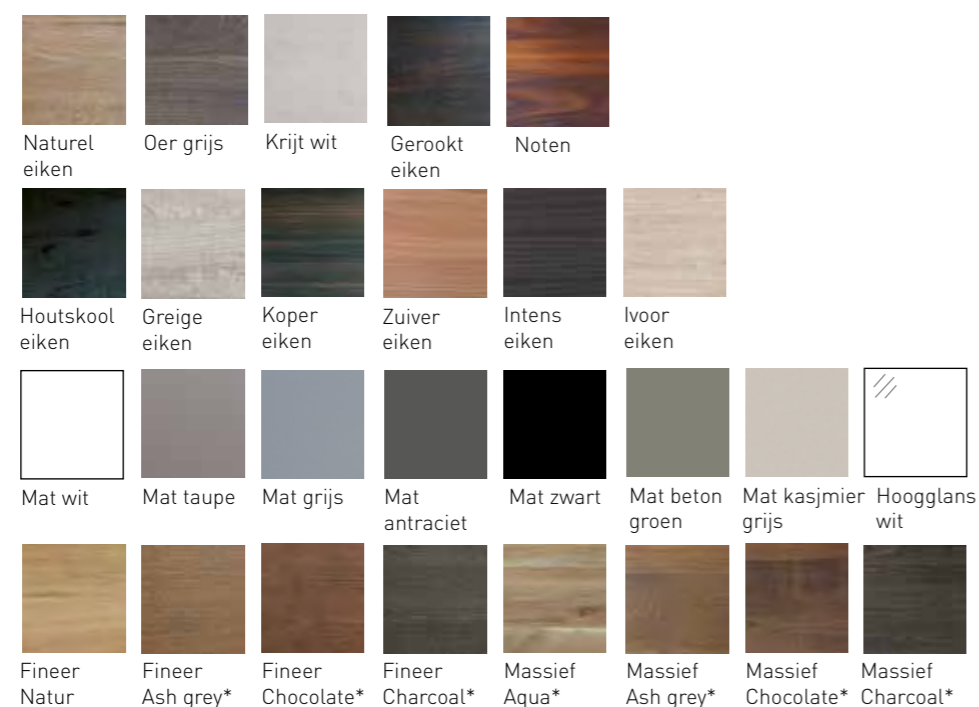

Kleuren

*Colored by Rubio Monocoat

Omschrijving	Maatvoering (b x d x h in cm)	Kleur	Artikelnummer	Prijs excl. BTW	Prijs incl. BTW
		Natuurlijk eiken	1109603	€ 101,22	€ 122,47
		Oer grijs	1109605	€ 101,22	€ 122,47
UITLOPEND		Krijt wit	1109606	€ 101,22	€ 122,47
UITLOPEND		Gerookt eiken	1109604	€ 101,22	€ 122,47
		Noten	1257207	€ 101,22	€ 122,47
		Houtskool eiken	1257208	€ 101,22	€ 122,47
		Greige eiken	1257209	€ 101,22	€ 122,47
		Koper eiken	1257210	€ 101,22	€ 122,47
		Zuiver eiken	1257204	€ 101,22	€ 122,47
		Intens eiken	1257205	€ 101,22	€ 122,47
NIEUW		Ivoor eiken	1257202	€ 101,22	€ 122,47
	60 x 45 x 1,6	Mat wit	1240230	€ 98,40	€ 119,07
		Mat taupe	1240235	€ 98,40	€ 119,07
UITLOPEND		Mat grijs	1240234	€ 98,40	€ 119,07
		Mat antraciet	1240231	€ 98,40	€ 119,07
		Mat zwart	1240236	€ 98,40	€ 119,07
NIEUW		Mat beton groen	1240237	€ 98,40	€ 119,07
		Mat kasjmier grijs	1240238	€ 98,40	€ 119,07
		Hoogglans wit	1240232	€ 98,40	€ 119,07
		Fineer - Natur	1221500	€ 135,89	€ 164,43
		Fineer - Ash grey	1221502	€ 135,89	€ 164,43
		Fineer - Chocolate	1221503	€ 135,89	€ 164,43
		Fineer - Charcoal	1221504	€ 135,89	€ 164,43

Afdekplaat ivoor eiken en mat kasjmier grijs leverbaar vanaf november 2022

Afdekplaat zonder uitsparing

		Natuurlijk eiken	1109613	€ 107,78	€ 130,41
		Oer grijs	1109615	€ 107,78	€ 130,41
UITLOPEND		Krijt wit	1109616	€ 107,78	€ 130,41
UITLOPEND		Gerookt eiken	1109614	€ 107,78	€ 130,41
		Noten	1257217	€ 107,78	€ 130,41
		Houtskool eiken	1257218	€ 107,78	€ 130,41
		Greige eiken	1257219	€ 107,78	€ 130,41
		Koper eiken	1257220	€ 107,78	€ 130,41
		Zuiver eiken	1257214	€ 107,78	€ 130,41
		Intens eiken	1257215	€ 107,78	€ 130,41
NIEUW		Ivoor eiken	1257212	€ 107,78	€ 130,41
	70 x 45 x 1,6	Mat wit	1240240	€ 112,46	€ 136,08
		Mat taupe	1240245	€ 112,46	€ 136,08
UITLOPEND		Mat grijs	1240244	€ 112,46	€ 136,08
		Mat antraciet	1240241	€ 112,46	€ 136,08
		Mat zwart	1240246	€ 112,46	€ 136,08
NIEUW		Mat beton groen	1240247	€ 112,46	€ 136,08
		Mat kasjmier grijs	1240248	€ 112,46	€ 136,08
		Hoogglans wit	1240242	€ 112,46	€ 136,08
		Fineer - Natur	1221510	€ 164,01	€ 198,45
		Fineer - Ash grey	1221512	€ 164,01	€ 198,45
		Fineer - Chocolate	1221513	€ 164,01	€ 198,45
		Fineer - Charcoal	1221514	€ 164,01	€ 198,45

Afdekplaat ivoor eiken en mat kasjmier grijs leverbaar vanaf november 2022

Afdekplaat zonder uitsparing