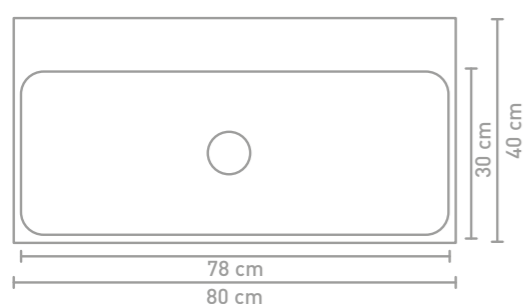

Details maatvoering - bekijk onze website voor uitgebreide technische informatie

60 CM

80 CM

100 CM

120 CM

Porseleinen wastafels zijn vanwege het productieproces onderhevig aan toleranties, waardoor de daadwerkelijke maat bijna altijd groter is dan de vermelde (afgeronde) breedtematen. De reden hierachter is dat de wastafel goed over de onderkast moet vallen.

Omschrijving	Maatvoering (b x d x h in cm)	Kleur	Krgt	Artikelnummer	Prijs excl. BTW	Prijs incl. BTW

60 x 40 x 10	Porselein glans wit	0	0204001	€ 496,71	€ 601,02
	Porselein glans wit	1	0204011	€ 496,71	€ 601,02

Wastafel in porselein
Inclusief porseleinen clickplug en verdekt overloop systeem

80 x 40 x 10	Porselein glans wit	0	0204021	€ 557,63	€ 674,73
	Porselein glans wit	1	0204031	€ 557,63	€ 674,73

Wastafel in porselein
Inclusief porseleinen clickplug en verdekt overloop systeem

100 x 40 x 10	Porselein glans wit	0	0204041	€ 726,32	€ 878,85
	Porselein glans wit	1	0204051	€ 726,32	€ 878,85
	Porselein glans wit	2	0204061	€ 726,32	€ 878,85

Wastafel in porselein
Inclusief porseleinen clickplug en verdekt overloop systeem

120 x 40 x 10	Porselein glans wit	0	0204071	€ 848,16	€ 1.026,27
	Porselein glans wit	1	0204081	€ 848,16	€ 1.026,27
	Porselein glans wit	2	0204091	€ 848,16	€ 1.026,27

Wastafel in porselein
Inclusief porseleinen clickplug en verdekt overloop systeem