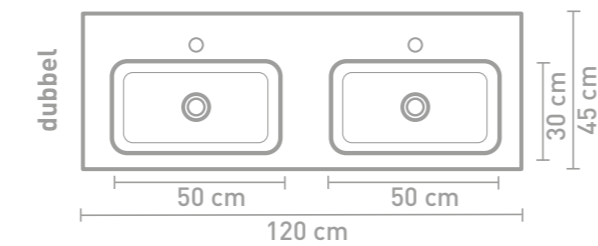

Details maatvoering - bekijk onze website voor uitgebreide technische informatie

90 CM

100 CM

120 CM

140 CM

Omschrijving	Maatvoering (b x d x h in cm)	Kleur	Krgt	Artikelnummer	Prijs excl. BTW	Prijs incl. BTW
UITLOPEND	90 x 45 x 9 wasbak midden	Polystone glans wit	0	3416900	€ 414,24	€ 501,23
		Polystone glans wit	1	3416901	€ 414,24	€ 501,23
	wasbak links	Polystone glans wit	0	3416910	€ 414,24	€ 501,23
		Polystone glans wit	1	3416911	€ 414,24	€ 501,23
	wasbak rechts	Polystone glans wit	0	3416920	€ 414,24	€ 501,23
		Polystone glans wit	1	3416921	€ 414,24	€ 501,23

Wastafel met enkele wasbak in polystone

UITLOPEND	100 x 45 x 9 wasbak midden	Polystone glans wit	0	3416000	€ 447,98	€ 542,05
		Polystone glans wit	1	3416001	€ 447,98	€ 542,05

Wastafel met enkele wasbak in polystone

UITLOPEND	120 x 45 x 9	Polystone glans wit	0	3416010	€ 538,88	€ 652,05
		Polystone glans wit	2	3416011	€ 538,88	€ 652,05

Wastafel met dubbele wasbak polystone

UITLOPEND	140 x 45 x 9	Polystone glans wit	0	3416020	€ 606,36	€ 733,70
		Polystone glans wit	2	3416021	€ 606,36	€ 733,70

Wastafel met dubbele wasbak in polystone

	Chroom	9902048	€ 29,98	€ 36,28
	Mat zwart	9902037	€ 44,99	€ 54,43
	Mat rosé goud	9902336	€ 44,99	€ 54,43
	Brushed mat goud	9902334	€ 44,99	€ 54,43
	Metal black	9902333	€ 44,99	€ 54,43
	Brushed nickel	9902332	€ 44,99	€ 54,43

Stop & go plug

	Chroom	9902047	€ 27,65	€ 34,45
	Mat zwart	9902036	€ 42,17	€ 51,03
	Mat rosé goud	9902326	€ 42,17	€ 51,03
	Brushed mat goud	9902324	€ 42,17	€ 51,03
	Metal black	9902323	€ 42,17	€ 51,03
	Brushed nickel	9902322	€ 42,17	€ 51,03

Always open plug

Polystone glans wit	3430504	€ 85,28	€ 103,19

Polystone glans wit	3430524	€ 85,28	€ 103,19