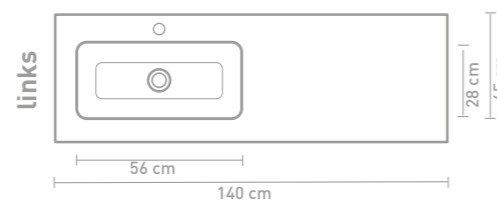

Faktor badmeubel 160 cm greeploos gelakt in mat beton groen en wastafel in polystone mat wit

Details maatvoering - bekijk onze website voor uitgebreide technische informatie

80 CM

100 CM

140 CM

120 CM

160 CM