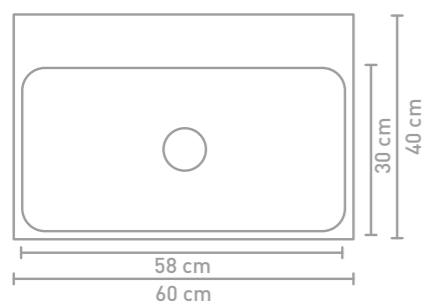

Details maatvoering - bekijk onze website voor uitgebreide technische informatie

60 CM

80 CM