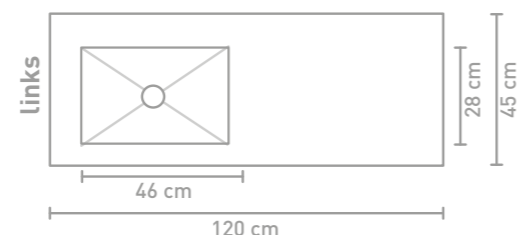

Details maatvoering - bekijk onze website voor uitgebreide technische informatie

60 CM