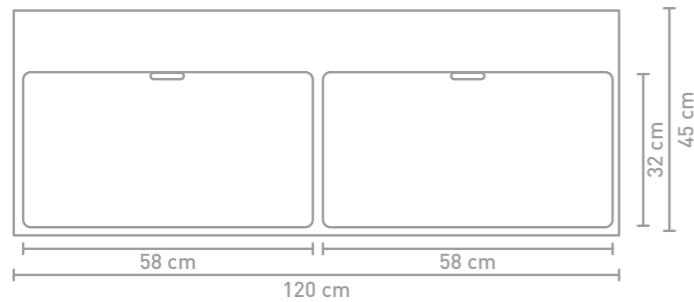

Porseleinen wastafels zijn vanwege het productieproces onderhevig aan toleranties, waardoor de daadwerkelijke maat bijna altijd groter is dan de vermelde (afgeronde) breedtematen. De reden hierachter is dat de wastafel goed over de onderkast moet vallen.

Omschrijving	Maatvoering (b x d x h in cm)	Kleur	Krgt	Artikelnummer	Prijs excl. BTW	Prijs incl. BTW
	70 x 45 x 8	Porselein glans wit	0	0201001	€ 581,06	€ 703,08
		Porselein glans wit	1	0201021	€ 581,06	€ 703,08

Wastafel enkele wasbak in porselein incl. (speciale) afvoerplug

	100 x 45 x 8	Porselein glans wit	0	0201041	€ 740,38	€ 895,86
		Porselein glans wit	1	0201061	€ 740,38	€ 895,86
		Porselein glans wit	2	0201081	€ 740,38	€ 895,86

Wastafel enkele wasbak in porselein incl. (speciale) afvoerplug

	120 x 45 x 8	Porselein glans wit	0	0201101	€ 838,79	€ 1.014,93
		Porselein glans wit	2	0201121	€ 838,79	€ 1.014,93

Wastafel dubbele wasbak in porselein incl. (speciale) afvoerplug