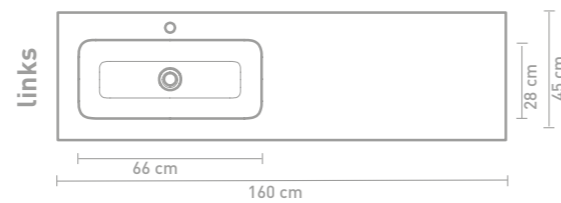

Faktor badmeubel 160 cm greeploos gelakt in mat beton groen en wastafel in polystone mat wit

Details maatvoering - bekijk onze website voor uitgebreide technische informatie

80 CM

100 CM

140 CM

120 CM

160 CM