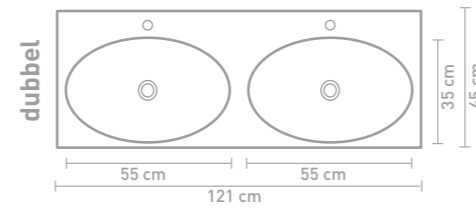

Smooth badmeubel 140 cm houten keerlijst ivoor eiken en wastafel in polystone glans wit

Smooth badmeubel 140 cm houten keerlijst ivoor eiken en wastafel in polystone mat wit

Smooth badmeubel 140 cm greeploos gelakt mat kasjmier grijs en wastafel in polystone glans wit

Details maatvoering - bekijk onze website voor uitgebreide technische informatie

60 CM

120 CM

80 CM

140 CM

100 CM

160 CM

120 CM