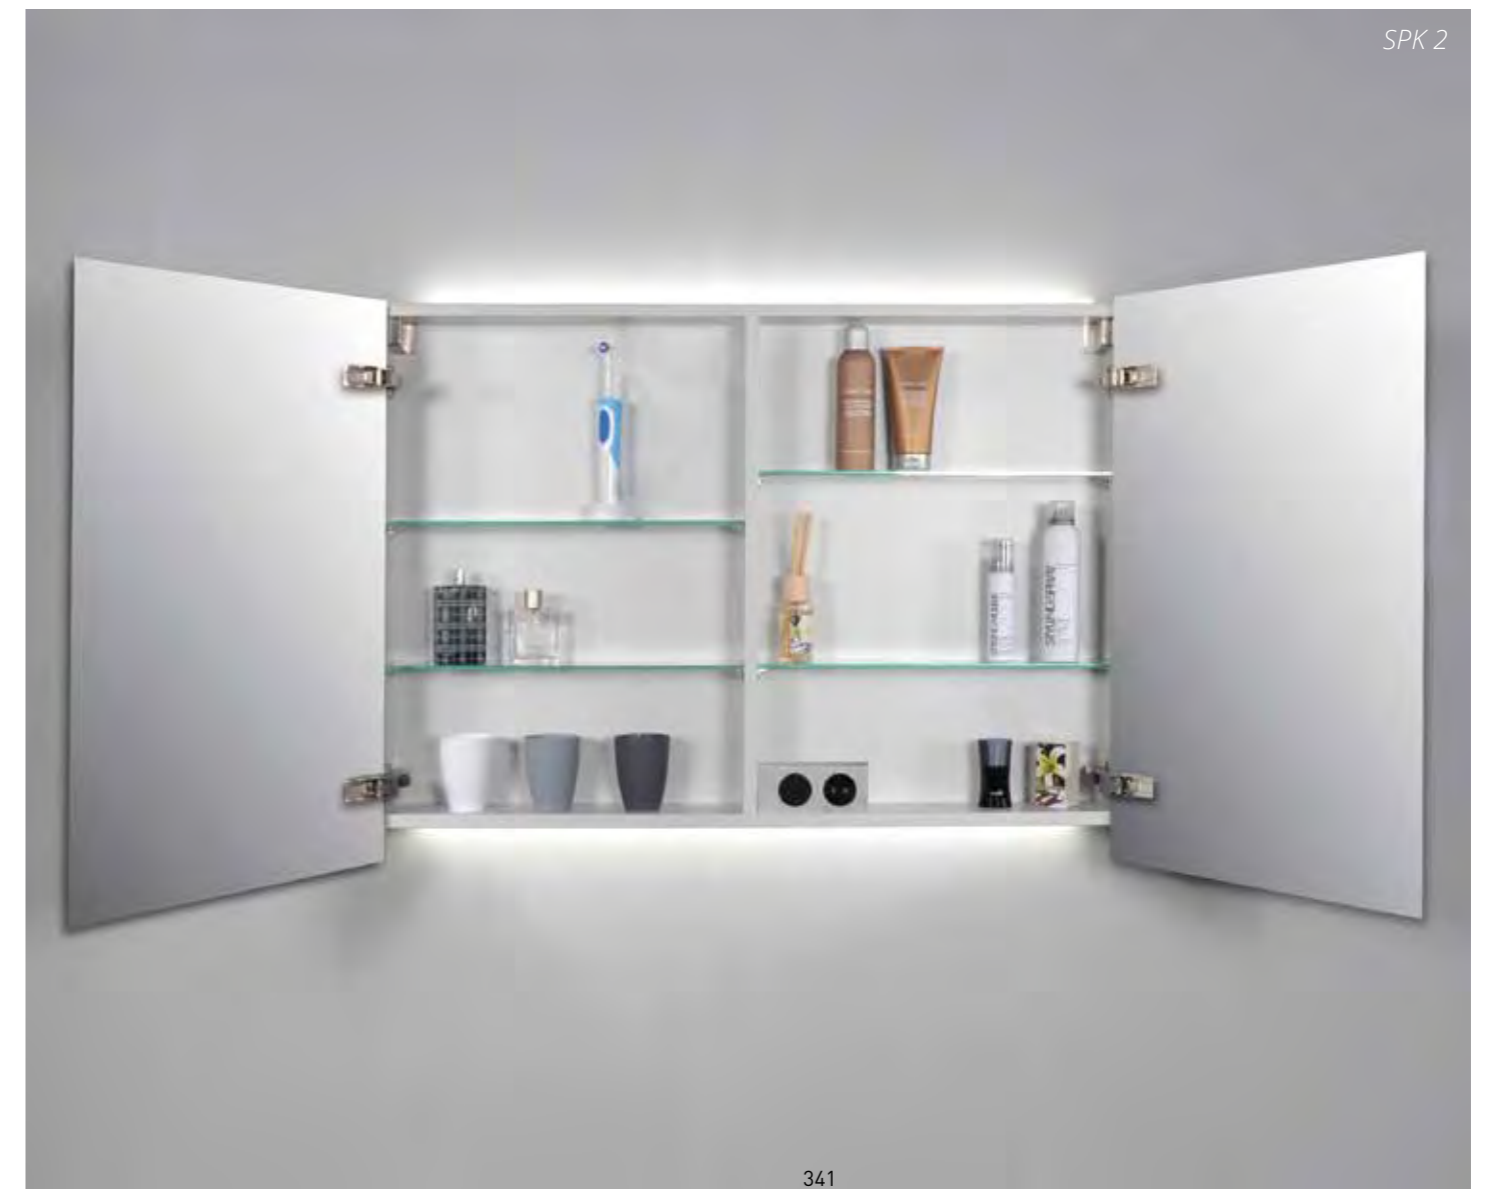

SPK 3

SPIEGELKASTEN

De spiegelkasten uit de INK collectie zijn te combineren met alle INK onderkasten. In elke decor-, lak-, of houtkleur. Massief en fineer. De spiegelkasten zijn uitgevoerd met dubbel gespiegelde deuren, verstelbare glazen planketten en schakelaar/stopcontact. En vanzelfsprekend uit te breiden met onder en/of boven LED verlichting. Ideaal zo'n spiegelkast. Al uw badkamerspulletjes direct voor het grijpen.

De ovale spiegelkast met enkelzijdige push to open spiegeldeur. De corpus is gemaakt van aluminium en de binnenzijde is voorzien van verstelbare glazen planketten. SPK4 is er in drie formaten met onder andere een passpiegelkast. De SPK5 is de uitgebreide versie. Met alle mogelijke opties zoals de indirecte LED-verlichting, de colour-changing mogelijkheden, de dimfunctie, binnenverlichting, sensorschakelaar en stopcontact/usb poort.