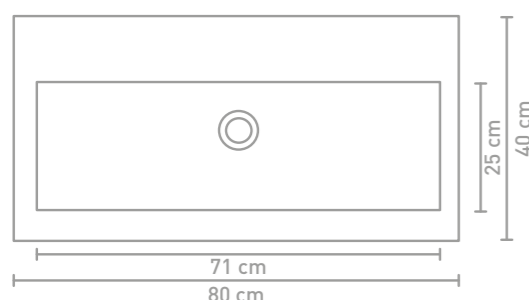

Details maatvoering - bekijk onze website voor uitgebreide technische informatie

60 CM

80 CM

100 CM

120 CM

Quartz onderhoudstip

Het is belangrijk om gemorste producten direct met ruim voldoende warm water te verwijderen. Het moet voorkomen worden dat het de steen aantast. Gebruikelijke zachte huishoudmiddelen en een microvezeldoekje zijn hierbij gewoon te gebruiken. Gebruik geen bijtende of agressieve schoonmaakmiddelen. Het is belangrijk om het oppervlak na gebruik goed af te drogen met een schone, zachte doek. Voor de reiniging en onderhoud van oppervlakken hebben we in de webshop een speciale Tenax Care Kit beschikbaar. Zie voor meer informatie pagina 490.