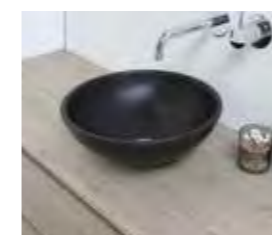

Ø 33 x 12

Polystone glans wit 0	3430410	€ 167,76	€ 202,99
Polystone mat wit 0	3430411	€ 167,76	€ 202,99
Quartz grijs 0	3430412	€ 218,37	€ 264,22
Quartz zwart 0	3430413	€ 218,37	€ 264,22
Quartz beton 0	3430414	€ 218,37	€ 264,22

JAZZ small opbouw wastafel in polystone / quartz

Stop & go plug

Chroom	9902048	€ 29,98	€ 36,28
Mat zwart	9902037	€ 44,99	€ 54,43
Mat rosé goud	9902336	€ 44,99	€ 54,43
Brushed mat goud	9902334	€ 44,99	€ 54,43
Metal black	9902333	€ 44,99	€ 54,43
Brushed nickel	9902332	€ 44,99	€ 54,43

Porselein glans wit	0299900	€ 89,03	€ 107,73
Polystone glans wit	3430504	€ 85,28	€ 103,19
Polystone mat wit	3430505	€ 85,28	€ 103,19
Quartz grijs	3430502	€ 85,28	€ 103,19
Quartz zwart	3430503	€ 85,28	€ 103,19
Quartz beton	3430506	€ 85,28	€ 103,19

Always open plug

Chroom	9902047	€ 27,65	€ 33,45
Mat zwart	9902036	€ 42,17	€ 51,03
Mat rosé goud	9902326	€ 42,17	€ 51,03
Brushed mat goud	9902324	€ 42,17	€ 51,03
Metal black	9902323	€ 42,17	€ 51,03
Brushed nickel	9902322	€ 42,17	€ 51,03

Porselein glans wit	0299920	€ 89,03	€ 107,73
Polystone glans wit	3430524	€ 85,28	€ 103,19
Polystone mat wit	3430525	€ 85,28	€ 103,19
Quartz grijs	3430522	€ 85,28	€ 103,19
Quartz zwart	3430523	€ 85,28	€ 103,19
Quartz beton	3430526	€ 85,28	€ 103,19