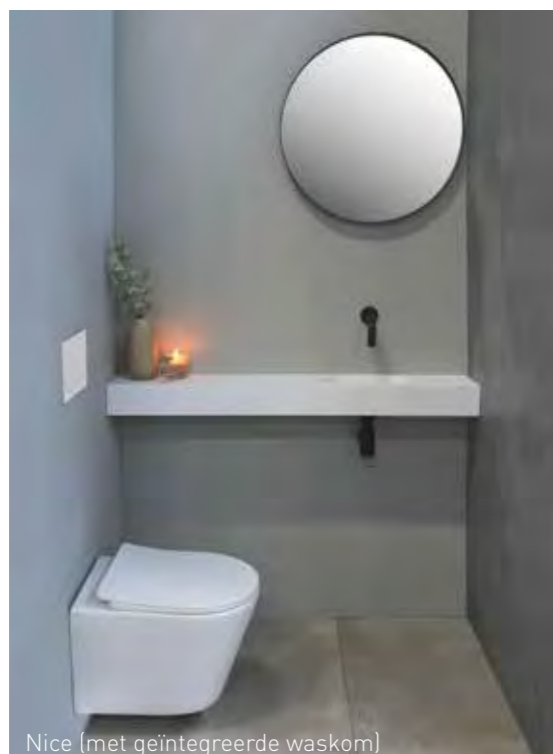

Easy (met opbouwkom)

NICE & EASY

Nice (met geïntegreerde waskom)