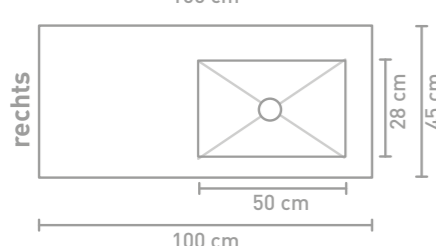

Details maatvoering - bekijk onze website voor uitgebreide technische informatie

60 CM

80 CM

100 CM

120 CM

Omschrijving	Maatvoering (b x d x h in cm)	Kleur	Krgt	Artikelnummer	Prijs excl. BTW	Prijs incl. BTW
	60 x 45 x 1	Calacatta mat	0	0210000	€ 798,84	€ 966,60
		Calacatta mat	1	0210010	€ 798,84	€ 966,60
		Armani grey mat	0	0210001	€ 798,84	€ 966,60
		Armani grey mat	1	0210011	€ 798,84	€ 966,60
		Lauren black mat	0	0210002	€ 798,84	€ 966,60
		Lauren black mat	1	0210012	€ 798,84	€ 966,60
	wasbak centraal	Statuario glans	0	0210003	€ 798,84	€ 966,60
		Statuario glans	1	0210013	€ 798,84	€ 966,60

Wastafel met enkele wasbak in keramische slab met schuinaflopemde envelop bodem

	80 x 45 x 1	wasbak midden	Calacatta mat	0	0210020	€ 888,10	€ 1.074,60
		Calacatta mat	1	0210030	€ 888,10	€ 1.074,60	
		Armani grey mat	0	0210021	€ 888,10	€ 1.074,60	
		Armani grey mat	1	0210031	€ 888,10	€ 1.074,60	
		Lauren black mat	0	0210022	€ 888,10	€ 1.074,60	
		Lauren black mat	1	0210032	€ 888,10	€ 1.074,60	
		Statuario glans	0	0210023	€ 888,10	€ 1.074,60	
		Statuario glans	1	0210033	€ 888,10	€ 1.074,60	

Wastafel met enkele wasbak in keramische slab met schuinaflopemde envelop bodem

	100 x 45 x 1	wasbak midden	Calacatta mat	0	0210040	€ 977,36	€ 1.182,60
		Calacatta mat	1	0210050	€ 977,36	€ 1.182,60	
		Armani grey mat	0	0210041	€ 977,36	€ 1.182,60	
		Armani grey mat	1	0210051	€ 977,36	€ 1.182,60	
		Lauren black mat	0	0210042	€ 977,36	€ 1.182,60	
		Lauren black mat	1	0210052	€ 977,36	€ 1.182,60	
		Statuario glans	0	0210043	€ 977,36	€ 1.182,60	
		Statuario glans	1	0210053	€ 977,36	€ 1.182,60