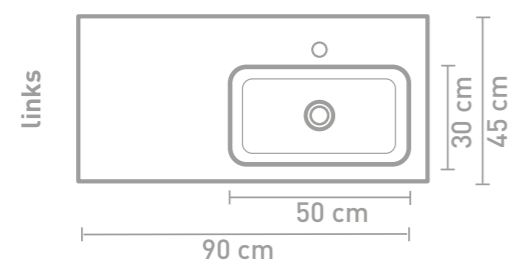

Details maatvoering - bekijk onze website voor uitgebreide technische informatie

90 CM