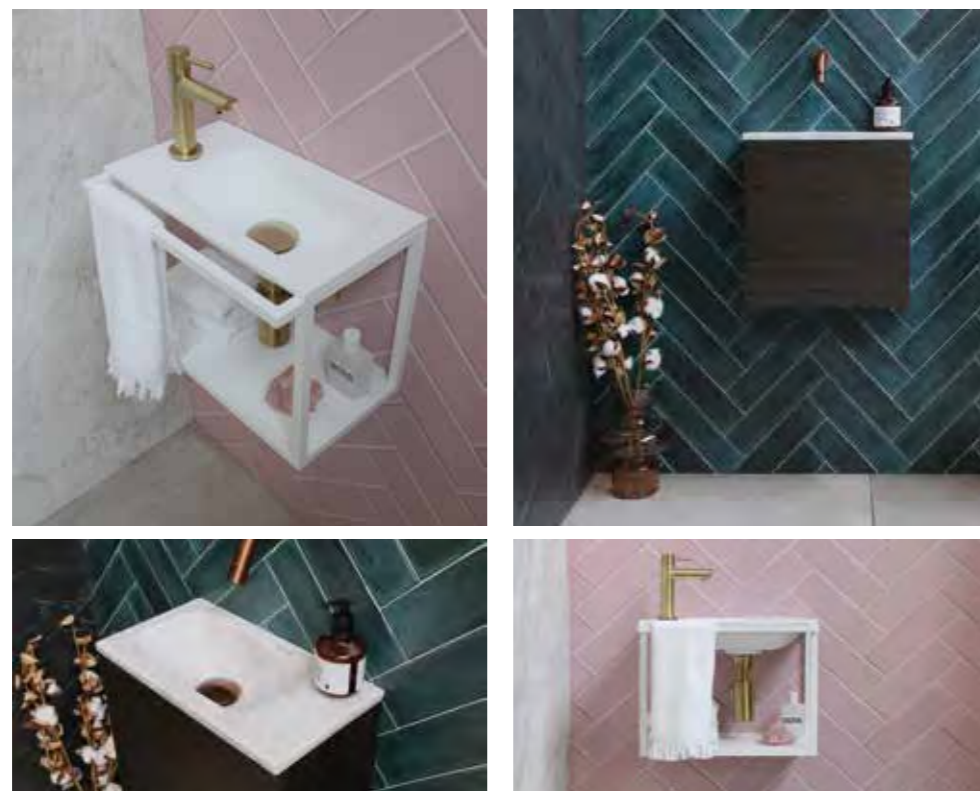

ENTER

Materiaal / kleur

Omschrijving	Maatvoering (b x d x h in cm)	Kleur	Krgt	Artikelnummer	Prijs excl. BTW	Prijs incl. BTW		
	40 x 22 x 1	Polystone glans wit	0	3404350	€ 177,62	€ 214,92		
		Polystone glans wit	1	3404360	€ 177,62	€ 214,92		
		Polystone mat wit	0	3404351	€ 177,62	€ 214,92		
		Polystone mat wit	1	3404361	€ 177,62	€ 214,92		
		Quartz grijs	0	3404352	€ 231,17	€ 279,72		
		Quartz grijs	1	3404362	€ 231,17	€ 279,72		
		Quartz zwart	0	3404353	€ 231,17	€ 279,72		
		Quartz zwart	1	3404363	€ 231,17	€ 279,72		
		Quartz beton	0	3404354	€ 231,17	€ 279,72		
		Quartz beton	1	3404364	€ 231,17	€ 279,72		
	40 x 22 x 1,6	Mat wit marmer	0	3404355	€ 290,08	€ 351,00		
		Mat wit marmer	1	3404365	€ 290,08	€ 351,00		
		Porselein glans wit	0	3404356	€ 150,84	€ 182,52		
		Porselein glans wit	1	3404366	€ 150,84	€ 182,52		
		Porselein mat wit	0	3404357	€ 195,47	€ 236,52		
		Porselein mat wit	1	3404367	€ 195,47	€ 236,52		
		Porselein mat zwart	0	3404358	€ 195,47	€ 236,52		
		Porselein mat zwart	1	3404368	€ 195,47	€ 236,52		
		Enter fontein in polystone, quartz, marmer of porselein. Universeel