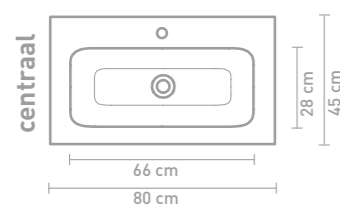

Details maatvoering - bekijk onze website voor uitgebreide technische informatie

60 CM

80 CM

100 CM

120 CM

140 CM

160 CM

Porseleinen wastafels zijn vanwege het productieproces onderhevig aan toleranties, waardoor de daadwerkelijke maat bijna altijd groter is dan de vermelde (afgeronde) breedtematen. De reden hierachter is dat de wastafel goed over de onderkast moet vallen.