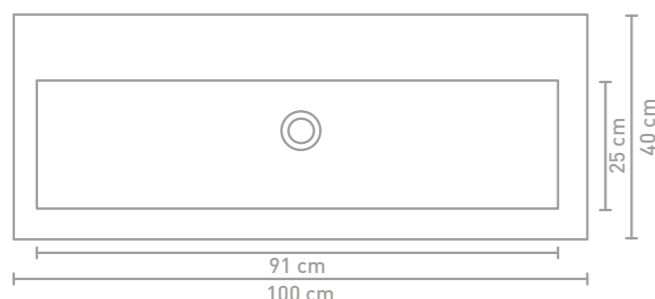

Details maatvoering - bekijk onze website voor uitgebreide technische informatie

60 CM

80 CM

100 CM

120 CM

Quartz onderhoudstip

Het is belangrijk om gemorste producten direct met ruim voldoende warm water te verwijderen. Het moet voorkomen worden dat het de steen aantast. Gebruikelijke zachte huishoudmiddelen en een microvezeldoekje zijn hierbij gewoon te gebruiken. Gebruik geen bijtende of agressieve schoonmaakmiddelen. Het is belangrijk om het oppervlak na gebruik goed af te drogen met een schone, zachte doek. Voor de reiniging en onderhoud van oppervlakken hebben we in de webshop een speciale Tenax Care Kit beschikbaar. Zie voor meer informatie pagina 490.