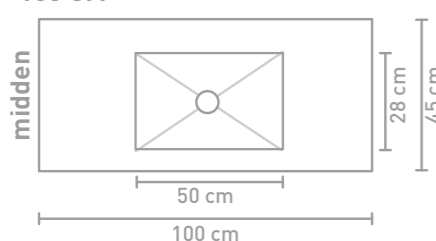

Details maatvoering - bekijk onze website voor uitgebreide technische informatie

60 CM

80 CM

100 CM

120 CM

Omschrijving	Maatvoering (b x d x h in cm)	Kleur	Krgt	Artikelnummer	Prijs excl. BTW	Prijs incl. BTW
	60 x 45 x 1	Calacatta mat	0	0210000	€ 798,84	€ 966,60
		Calacatta mat	1	0210010	€ 798,84	€ 966,60
		Armani grey mat	0	0210001	€ 798,84	€ 966,60
		Armani grey mat	1	0210011	€ 798,84	€ 966,60
		Lauren black mat	0	0210002	€ 798,84	€ 966,60
		Lauren black mat	1	0210012	€ 798,84	€ 966,60
	wasbak centraal	Statuario glans	0	0210003	€ 798,84	€ 966,60
		Statuario glans	1	0210013	€ 798,84	€ 966,60

Wastafel met enkele wasbak in keramische slab met schuinaflopemde envelop bodem

	80 x 45 x 1	wasbak midden	Calacatta mat	0	0210020	€ 888,10	€ 1.074,60
		Calacatta mat	1	0210030	€ 888,10	€ 1.074,60	
		Armani grey mat	0	0210021	€ 888,10	€ 1.074,60	
		Armani grey mat	1	0210031	€ 888,10	€ 1.074,60	
		Lauren black mat	0	0210022	€ 888,10	€ 1.074,60	
		Lauren black mat	1	0210032	€ 888,10	€ 1.074,60	
		Statuario glans	0	0210023	€ 888,10	€ 1.074,60	
		Statuario glans	1	0210033	€ 888,10	€ 1.074,60	

Wastafel met enkele wasbak in keramische slab met schuinaflopemde envelop bodem

	100 x 45 x 1	wasbak midden	Calacatta mat	0	0210040	€ 977,36	€ 1.182,60
		Calacatta mat	1	0210050	€ 977,36	€ 1.182,60	
		Armani grey mat	0	0210041	€ 977,36	€ 1.182,60	
		Armani grey mat	1	0210051	€ 977,36	€ 1.182,60	
		Lauren black mat	0	0210042	€ 977,36	€ 1.182,60	
		Lauren black mat	1	0210052	€ 977,36	€ 1.182,60	
		Statuario glans	0	0210043	€ 977,36	€ 1.182,60	
		Statuario glans	1	0210053	€ 977,36	€ 1.182,60