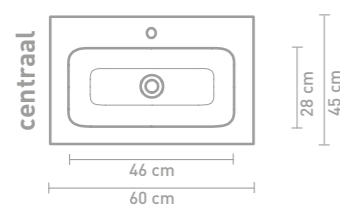

Details maatvoering - bekijk onze website voor uitgebreide technische informatie

60 CM