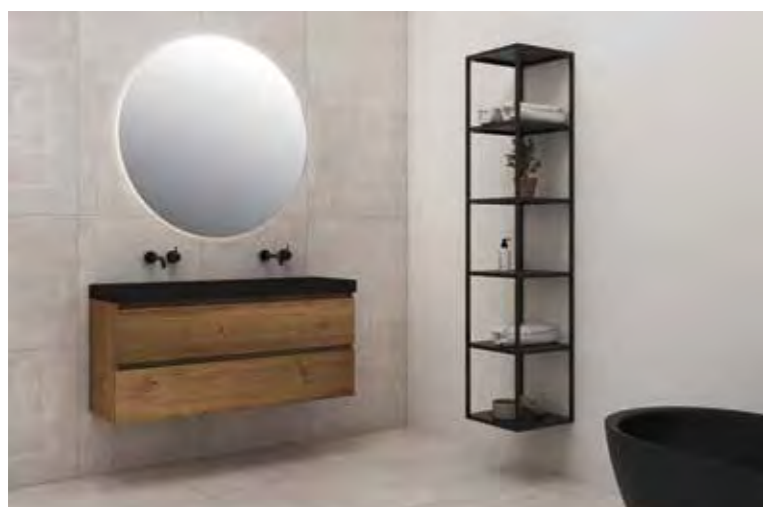

Wandplanken finer

De complete collectie wandplanken in de vaste breedtematen (en waarbij de beide zijden dus zijn afgekant) is nu ook verkrijgbaar in eikenfiner. Natuurlijk in de vier collectie-kleuren.