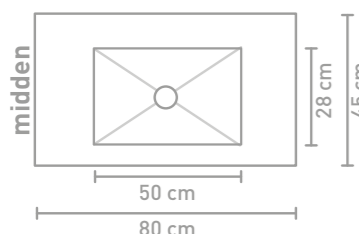

Details maatvoering - bekijk onze website voor uitgebreide technische informatie

60 CM

80 CM

100 CM

120 CM

Omschrijving	Maatvoering (b x d x h in cm)	Kleur	Krgt	Artikelnummer	Prijs excl. BTW	Prijs incl. BTW
	60 x 45 x 1	Calacatta mat	0	0210000	€ 798,84	€ 966,60
		Calacatta mat	1	0210010	€ 798,84	€ 966,60
		Armani grey mat	0	0210001	€ 798,84	€ 966,60
		Armani grey mat	1	0210011	€ 798,84	€ 966,60
		Lauren black mat	0	0210002	€ 798,84	€ 966,60
		Lauren black mat	1	0210012	€ 798,84	€ 966,60
	wasbak centraal	Statuario glans	0	0210003	€ 798,84	€ 966,60
		Statuario glans	1	0210013	€ 798,84	€ 966,60

Wastafel met enkele wasbak in keramische slab met schuinaflopemde envelop bodem

	80 x 45 x 1	wasbak midden	Calacatta mat	0	0210020	€ 888,10	€ 1.074,60
		Calacatta mat	1	0210030	€ 888,10	€ 1.074,60	
		Armani grey mat	0	0210021	€ 888,10	€ 1.074,60	
		Armani grey mat	1	0210031	€ 888,10	€ 1.074,60	
		Lauren black mat	0	0210022	€ 888,10	€ 1.074,60	
		Lauren black mat	1	0210032	€ 888,10	€ 1.074,60	
		Statuario glans	0	0210023	€ 888,10	€ 1.074,60	
		Statuario glans	1	0210033	€ 888,10	€ 1.074,60	

Wastafel met enkele wasbak in keramische slab met schuinaflopemde envelop bodem

	100 x 45 x 1	wasbak midden	Calacatta mat	0	0210040	€ 977,36	€ 1.182,60
		Calacatta mat	1	0210050	€ 977,36	€ 1.182,60	
		Armani grey mat	0	0210041	€ 977,36	€ 1.182,60	
		Armani grey mat	1	0210051	€ 977,36	€ 1.182,60	
		Lauren black mat	0	0210042	€ 977,36	€ 1.182,60	
		Lauren black mat	1	0210052	€ 977,36	€ 1.182,60	
		Statuario glans	0	0210043	€ 977,36	€ 1.182,60	
		Statuario glans	1	0210053	€ 977,36	€ 1.182,60