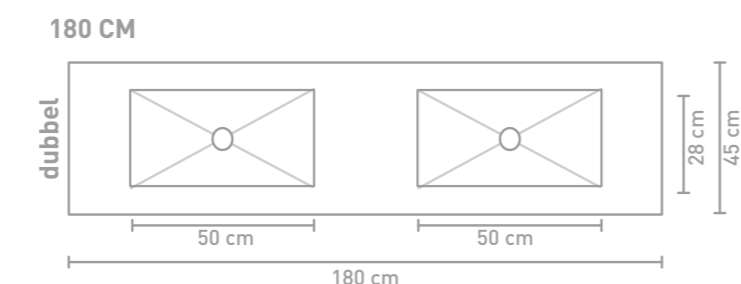

Details maatvoering - bekijk onze website voor uitgebreide technische informatie

60 CM

80 CM

100 CM

120 CM

Omschrijving	Maatvoering (b x d x h in cm)	Kleur	Krgt	Artikelnummer	Prijs excl. BTW	Prijs incl. BTW
	60 x 45 x 1	Calacatta mat	0	0210000	€ 798,84	€ 966,60
		Calacatta mat	1	0210010	€ 798,84	€ 966,60
		Armani grey mat	0	0210001	€ 798,84	€ 966,60
		Armani grey mat	1	0210011	€ 798,84	€ 966,60
		Lauren black mat	0	0210002	€ 798,84	€ 966,60
		Lauren black mat	1	0210012	€ 798,84	€ 966,60
	wasbak centraal	Statuario glans	0	0210003	€ 798,84	€ 966,60
		Statuario glans	1	0210013	€ 798,84	€ 966,60

Wastafel met enkele wasbak in keramische slab met schuinaflopemde envelop bodem

	80 x 45 x 1	wasbak midden	Calacatta mat	0	0210020	€ 888,10	€ 1.074,60
		Calacatta mat	1	0210030	€ 888,10	€ 1.074,60	
		Armani grey mat	0	0210021	€ 888,10	€ 1.074,60	
		Armani grey mat	1	0210031	€ 888,10	€ 1.074,60	
		Lauren black mat	0	0210022	€ 888,10	€ 1.074,60	
		Lauren black mat	1	0210032	€ 888,10	€ 1.074,60	
		Statuario glans	0	0210023	€ 888,10	€ 1.074,60	
		Statuario glans	1	0210033	€ 888,10	€ 1.074,60	

Wastafel met enkele wasbak in keramische slab met schuinaflopemde envelop bodem

	100 x 45 x 1	wasbak midden	Calacatta mat	0	0210040	€ 977,36	€ 1.182,60
		Calacatta mat	1	0210050	€ 977,36	€ 1.182,60	
		Armani grey mat	0	0210041	€ 977,36	€ 1.182,60	
		Armani grey mat	1	0210051	€ 977,36	€ 1.182,60	
		Lauren black mat	0	0210042	€ 977,36	€ 1.182,60	
		Lauren black mat	1	0210052	€ 977,36	€ 1.182,60	
		Statuario glans	0	0210043	€ 977,36	€ 1.182,60	
		Statuario glans	1	0210053	€ 977,36	€ 1.182,60