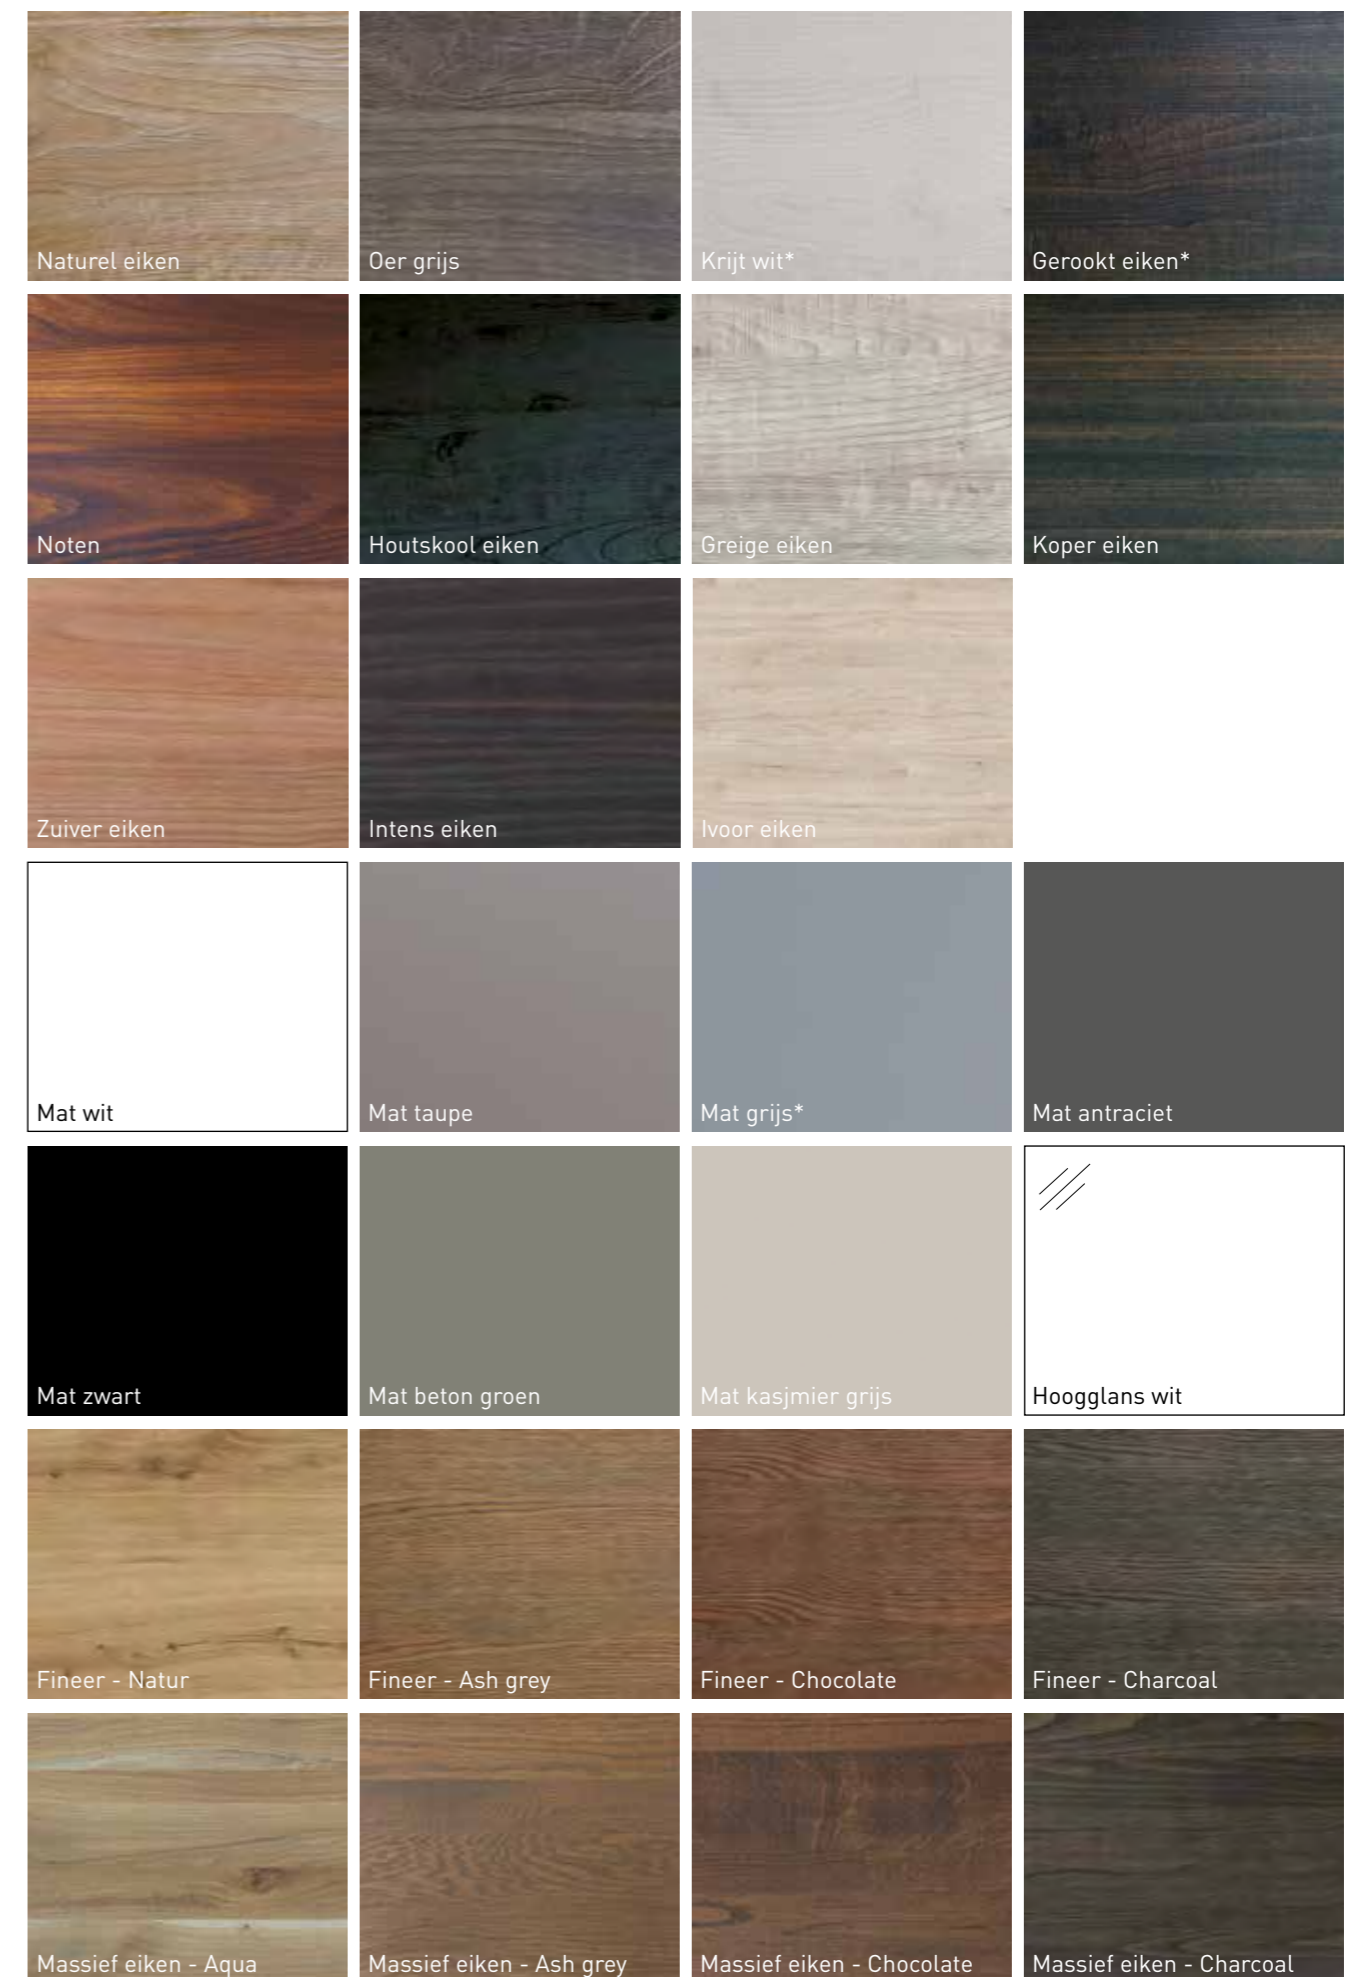

\* De kleuren krijt wit, gerookt eiken en mat grijs zijn uitlopend en leverbaar zolang de voorraad strekt.