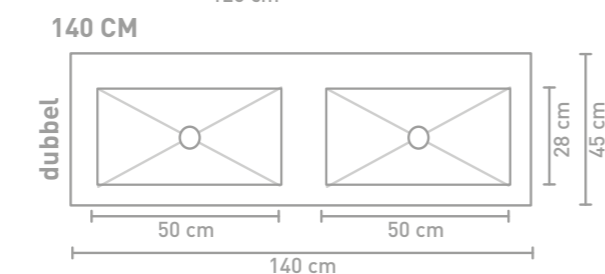

Details maatvoering - bekijk onze website voor uitgebreide technische informatie

60 CM

80 CM

100 CM

120 CM

Omschrijving	Maatvoering (b x d x h in cm)	Kleur	Krgt	Artikelnummer	Prijs excl. BTW	Prijs incl. BTW
	60 x 45 x 1	Calacatta mat	0	0210000	€ 798,84	€ 966,60
		Calacatta mat	1	0210010	€ 798,84	€ 966,60
		Armani grey mat	0	0210001	€ 798,84	€ 966,60
		Armani grey mat	1	0210011	€ 798,84	€ 966,60
		Lauren black mat	0	0210002	€ 798,84	€ 966,60
		Lauren black mat	1	0210012	€ 798,84	€ 966,60
	wasbak centraal	Statuario glans	0	0210003	€ 798,84	€ 966,60
		Statuario glans	1	0210013	€ 798,84	€ 966,60

Wastafel met enkele wasbak in keramische slab met schuinaflopemde envelop bodem

	80 x 45 x 1	wasbak midden	Calacatta mat	0	0210020	€ 888,10	€ 1.074,60
		Calacatta mat	1	0210030	€ 888,10	€ 1.074,60	
		Armani grey mat	0	0210021	€ 888,10	€ 1.074,60	
		Armani grey mat	1	0210031	€ 888,10	€ 1.074,60	
		Lauren black mat	0	0210022	€ 888,10	€ 1.074,60	
		Lauren black mat	1	0210032	€ 888,10	€ 1.074,60	
		Statuario glans	0	0210023	€ 888,10	€ 1.074,60	
		Statuario glans	1	0210033	€ 888,10	€ 1.074,60	

Wastafel met enkele wasbak in keramische slab met schuinaflopemde envelop bodem

	100 x 45 x 1	wasbak midden	Calacatta mat	0	0210040	€ 977,36	€ 1.182,60
		Calacatta mat	1	0210050	€ 977,36	€ 1.182,60	
		Armani grey mat	0	0210041	€ 977,36	€ 1.182,60	
		Armani grey mat	1	0210051	€ 977,36	€ 1.182,60	
		Lauren black mat	0	0210042	€ 977,36	€ 1.182,60	
		Lauren black mat	1	0210052	€ 977,36	€ 1.182,60	
		Statuario glans	0	0210043	€ 977,36	€ 1.182,60	
		Statuario glans	1	0210053	€ 977,36	€ 1.182,60