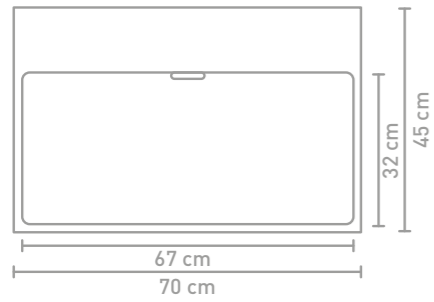

Details maatvoering - bekijk onze website voor uitgebreide technische informatie

70 CM

100 CM