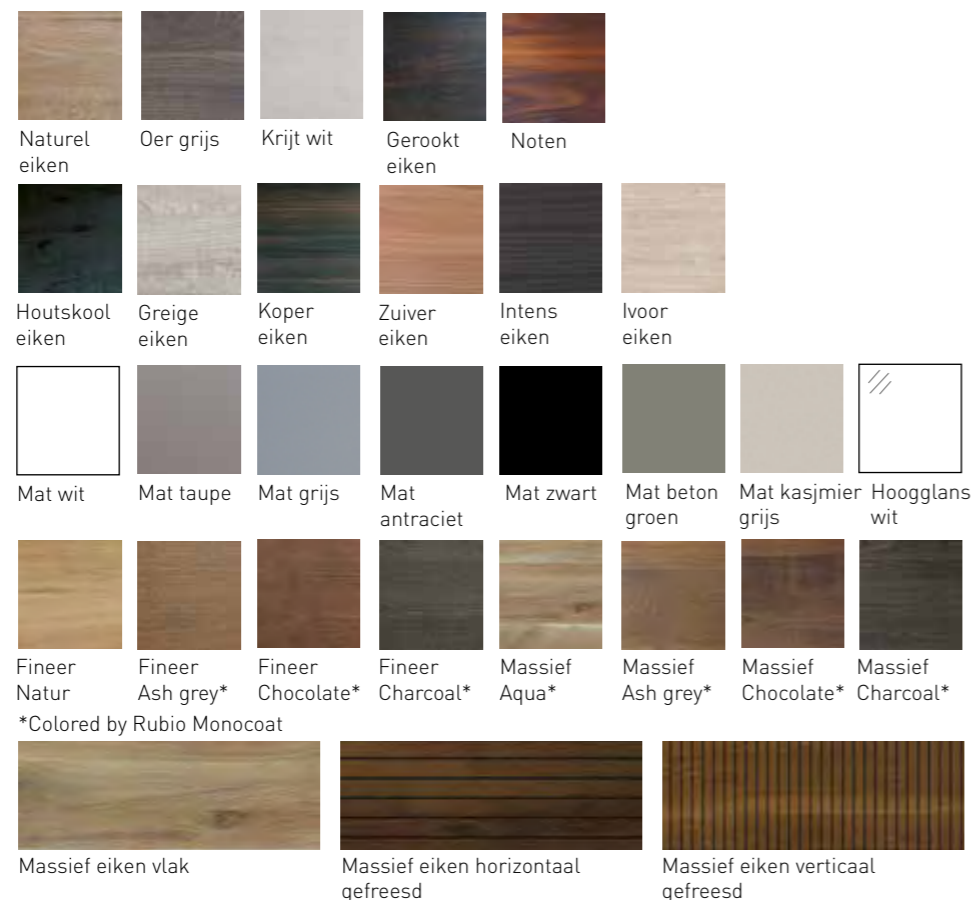

### Kleuren

Geen boom is hetzelfde. Onze met knotty oak gefineerde of de massief eiken meubelen kunnen soms wat kleurverschillen hebben in de onderlinge kasten. Deze mogelijke kleurverschillen zijn vaak eenvoudig zelf op te lossen met het Rubio Monocoat onderhoudspakket in de kleur van het meubel. Met een paar druppels olie op een doekje is het meubel makkelijk bij te kleuren.