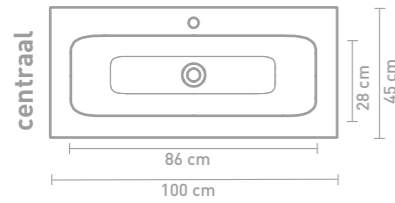

Faktor badmeubel 160 cm greeploos gelakt in mat beton groen en wastafel in polystone mat wit

Details maatvoering - bekijk onze website voor uitgebreide technische informatie

80 CM

100 CM

140 CM

120 CM

160 CM