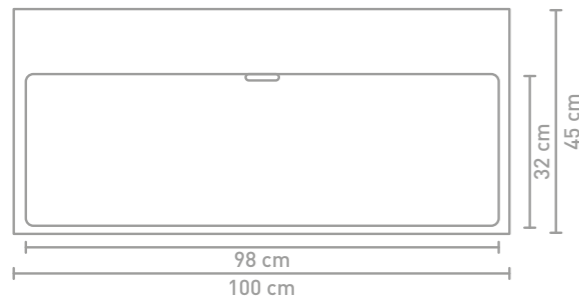

Details maatvoering - bekijk onze website voor uitgebreide technische informatie

70 CM

100 CM

120 CM

Porseleinen wastafels zijn vanwege het productieproces onderhevig aan toleranties, waardoor de daadwerkelijke maat bijna altijd groter is dan de vermelde (afgeronde) breedtematen. De reden hierachter is dat de wastafel goed over de onderkast moet vallen.

Omschrijving	Maatvoering (b x d x h in cm)	Kleur	Krgt	Artikelnummer	Prijs excl. BTW	Prijs incl. BTW
	70 x 45 x 8	Porselein glans wit	0	0201001	€ 581,06	€ 703,08
		Porselein glans wit	1	0201021	€ 581,06	€ 703,08

Wastafel enkele wasbak in porselein incl. (speciale) afvoerplug

	100 x 45 x 8	Porselein glans wit	0	0201041	€ 740,38	€ 895,86
		Porselein glans wit	1	0201061	€ 740,38	€ 895,86
		Porselein glans wit	2	0201081	€ 740,38	€ 895,86

Wastafel enkele wasbak in porselein incl. (speciale) afvoerplug

	120 x 45 x 8	Porselein glans wit	0	0201101	€ 838,79	€ 1.014,93
		Porselein glans wit	2	0201121	€ 838,79	€ 1.014,93

Wastafel dubbele wasbak in porselein incl. (speciale) afvoerplug