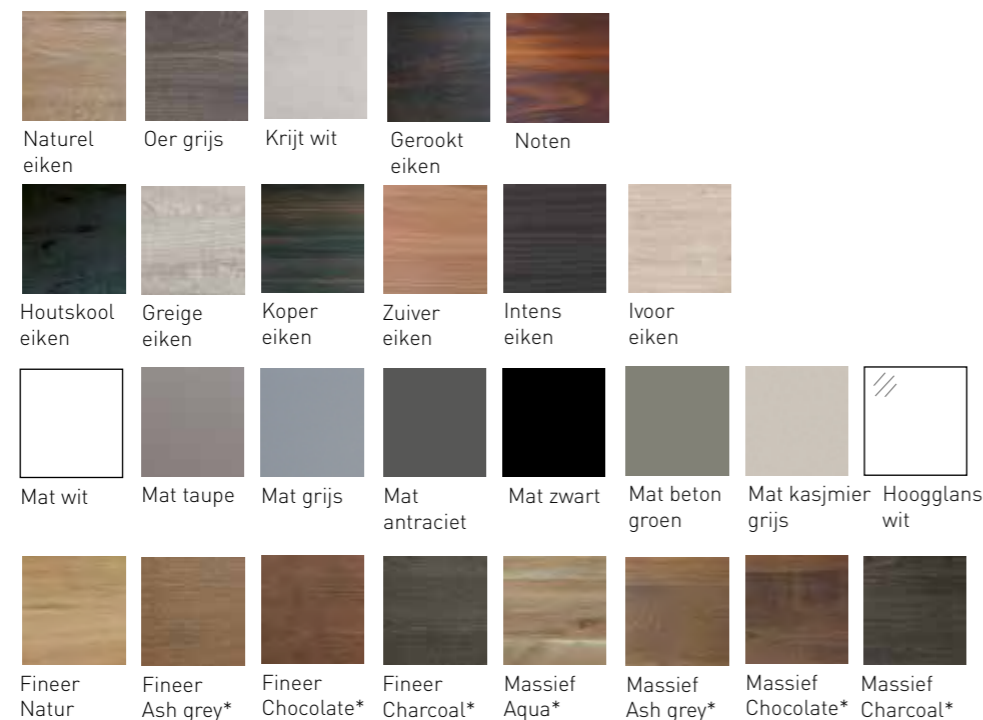

Kleuren

*Colored by Rubio Monocoat

Omschrijving en Maatvoering (b x d x h in cm)	Kleur	Artikelnummer	Prijs excl. BTW	Prijs incl. BTW		
60 x 14 x 60 1 deur	UITLOPEND UITLOPEND	Natuur eiken	1110460	€ 449,85	€ 544,32	
		Oer grijs	1110462	€ 449,85	€ 544,32	
		Krijt wit	1110463	€ 449,85	€ 544,32	
		Gerookt eiken	1110461	€ 449,85	€ 544,32	
		Noten	1110464	€ 449,85	€ 544,32	
		Houtskool eiken	1110465	€ 449,85	€ 544,32	
	NIEUW	Greige eiken	1110466	€ 449,85	€ 544,32	
		Koper eiken	1110467	€ 449,85	€ 544,32	
		Zuiver eiken	1110470	€ 449,85	€ 544,32	
		Intens eiken	1110469	€ 449,85	€ 544,32	
		Ivoor eiken	1110480	€ 449,85	€ 544,32	
		UITLOPEND	Mat wit	1110451	€ 449,85	€ 544,32
			Mat taupe	1110454	€ 449,85	€ 544,32
Mat grijs	1110453		€ 449,85	€ 544,32		
Mat antraciet	1110452		€ 449,85	€ 544,32		
NIEUW	Mat zwart	1110455	€ 449,85	€ 544,32		
	Mat beton groen	1110475	€ 449,85	€ 544,32		
	Mat kasjmier grijs	1110479	€ 449,85	€ 544,32		
	Hoogglans wit	1110456	€ 449,85	€ 544,32		
Fineer - Natur	1110471	€ 449,85	€ 544,32			
	Fineer - Ash grey	1110472	€ 449,85	€ 544,32		
	Fineer - Chocolate	1110473	€ 449,85	€ 544,32		
	Fineer - Charcoal	1110474	€ 449,85	€ 544,32		
Massief eiken - Aqua	1110468	€ 449,85	€ 544,32			
	Massief eiken - Ash grey	1110476	€ 449,85	€ 544,32		
	Massief eiken - Chocolate	1110477	€ 449,85	€ 544,32		
	Massief eiken - Charcoal	1110478	€ 449,85	€ 544,32		

Spiegelkast dubbel gespiegeld, incl. verstelbare glazen planchetten en schakelaar/stopcontact. Binnenzijde alu icm zijpanelen in gewenste kleur

Leverbaar vanaf november 2022

70 x 14 x 60 2 deuren	UITLOPEND UITLOPEND	Natuur eiken	1110510	€ 520,14	€ 629,37	
		Oer grijs	1110512	€ 520,14	€ 629,37	
		Krijt wit	1110513	€ 520,14	€ 629,37	
		Gerookt eiken	1110511	€ 520,14	€ 629,37	
		Noten	1110514	€ 520,14	€ 629,37	
		Houtskool eiken	1110515	€ 520,14	€ 629,37	
	NIEUW	Greige eiken	1110516	€ 520,14	€ 629,37	
		Koper eiken	1110517	€ 520,14	€ 629,37	
		Zuiver eiken	1110520	€ 520,14	€ 629,37	
		Intens eiken	1110519	€ 520,14	€ 629,37	
		Ivoor eiken	1110530	€ 520,14	€ 629,37	
		UITLOPEND	Mat wit	1110501	€ 520,14	€ 629,37
			Mat taupe	1110504	€ 520,14	€ 629,37
Mat grijs	1110503		€ 520,14	€ 629,37		
Mat antraciet	1110502		€ 520,14	€ 629,37		
NIEUW	Mat zwart	1110505	€ 520,14	€ 629,37		
	Mat beton groen	1110525	€ 520,14	€ 629,37		
	Mat kasjmier grijs	1110529	€ 520,14	€ 629,37		
	Hoogglans wit	1110506	€ 520,14	€ 629,37		
Fineer - Natur	1110521	€ 520,14	€ 629,37			
	Fineer - Ash grey	1110522	€ 520,14	€ 629,37		
	Fineer - Chocolate	1110523	€ 520,14	€ 629,37		
	Fineer - Charcoal	1110524	€ 520,14	€ 629,37		
Massief eiken - Aqua	1110518	€ 520,14	€ 629,37			
	Massief eiken - Ash grey	1110526	€ 520,14	€ 629,37		
	Massief eiken - Chocolate	1110527	€ 520,14	€ 629,37		
	Massief eiken - Charcoal	1110528	€ 520,14	€ 629,37		

Spiegelkast dubbel gespiegeld, incl. verstelbare glazen planchetten en schakelaar/stopcontact. Binnenzijde alu icm zijpanelen in gewenste kleur

Leverbaar vanaf november 2022