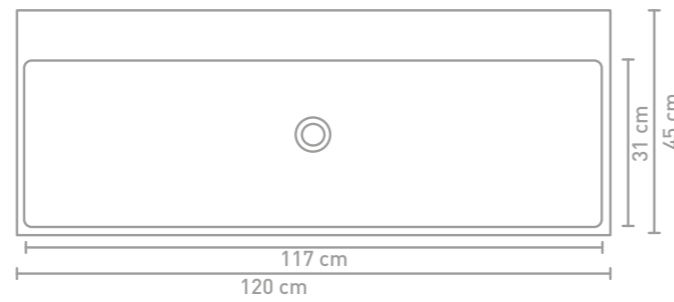

Details maatvoering - bekijk onze website voor uitgebreide technische informatie

60 CM

120 CM

70 CM

80 CM

140 CM

90 CM

100 CM

Porseleinen wastafels zijn vanwege het productieproces onderhevig aan toleranties, waardoor de daadwerkelijke maat bijna altijd groter is dan de vermelde (afgeronde) breedtematen. De reden hierachter is dat de wastafel goed over de onderkast moet vallen.

Omschrijving	Maatvoering (b x d x h in cm)	Kleur	Krgt	Artikelnummer	Prijs excl. BTW	Prijs incl. BTW
	60 x 45 x 11	Porselein glans wit	0	0202001	€ 459,22	€ 555,66
		Porselein glans wit	1	0202011	€ 459,22	€ 555,66
Wastafel in porselein enkele wasbak						
	70 x 45 x 11	Porselein glans wit	0	0202021	€ 529,51	€ 640,71
		Porselein glans wit	1	0202031	€ 529,51	€ 640,71
Wastafel in porselein enkele wasbak						
	80 x 45 x 11	Porselein glans wit	0	0202151	€ 595,11	€ 720,09
		Porselein glans wit	1	0202161	€ 595,11	€ 720,09
Wastafel in porselein enkele wasbak						
	90 x 45 x 11	Porselein glans wit	0	0202041	€ 637,29	€ 771,12
		Porselein glans wit	1	0202051	€ 637,29	€ 771,12
Wastafel in porselein enkele wasbak						
	100 x 45 x 11	Porselein glans wit	0	0202061	€ 688,83	€ 833,49
		Porselein glans wit	1	0202071	€ 688,83	€ 833,49
		Porselein glans wit	2	0202081	€ 688,83	€ 833,49
Wastafel in porselein enkele wasbak						

Wastafel in porselein enkele wasbak