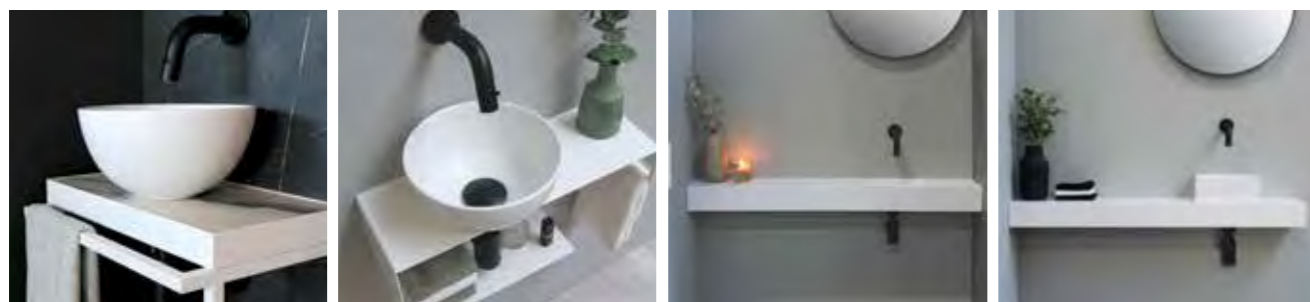

Tilo fonteinframe

Fontein opbouwkommen

Nice

Easy