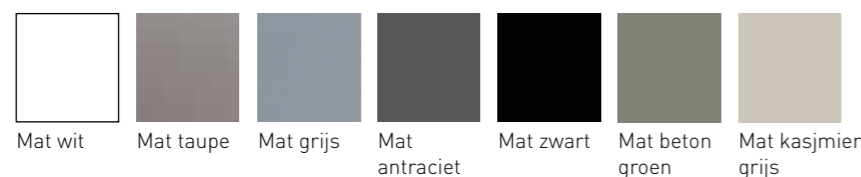

Kleuren

Omschrijving	Maatvoering (b x d x h in cm)	Kleur	Artikelnummer	Prijs excl. BTW	Prijs incl. BTW
  Onderkast 2 laden greeploos gelakt met 45 graden afwerking rondom	60 x 45 x 52	Mat wit	1240400	€ 725,39	€ 877,72
		Mat taupe	1240405	€ 725,39	€ 877,72
		Mat grijs	1240404	€ 725,39	€ 877,72
		Mat antraciet	1240401	€ 725,39	€ 877,72
		Mat zwart	1240406	€ 725,39	€ 877,72
		Mat beton groen	1240407	€ 725,39	€ 877,72
		Mat kasjmier grijs	1240408	€ 725,39	€ 877,72
Hoogglans wit	1240402	€ 725,39	€ 877,72		

UITLOPEND
NIEUW

Onderkast mat kasjmier grijs leverbaar vanaf november 2022

  Onderkast 2 laden greeploos gelakt met 45 graden afwerking rondom	70 x 45 x 52	Mat wit	1240410	€ 838,79	€ 1.014,93
		Mat taupe	1240415	€ 838,79	€ 1.014,93
		Mat grijs	1240414	€ 838,79	€ 1.014,93
		Mat antraciet	1240411	€ 838,79	€ 1.014,93
		Mat zwart	1240416	€ 838,79	€ 1.014,93
		Mat beton groen	1240417	€ 838,79	€ 1.014,93
		Mat kasjmier grijs	1240418	€ 838,79	€ 1.014,93
Hoogglans wit	1240412	€ 838,79	€ 1.014,93		

UITLOPEND
NIEUW

Onderkast mat kasjmier grijs leverbaar vanaf november 2022

  Onderkast 2 laden greeploos gelakt met 45 graden afwerking rondom	80 x 45 x 52	Mat wit	1240470	€ 871,59	€ 1.054,62
		Mat taupe	1240475	€ 871,59	€ 1.054,62
		Mat grijs	1240474	€ 871,59	€ 1.054,62
		Mat antraciet	1240471	€ 871,59	€ 1.054,62
		Mat zwart	1240476	€ 871,59	€ 1.054,62
		Mat beton groen	1240477	€ 871,59	€ 1.054,62
		Mat kasjmier grijs	1240478	€ 871,59	€ 1.054,62
Hoogglans wit	1240472	€ 871,59	€ 1.054,62		

UITLOPEND
NIEUW

Onderkast mat kasjmier grijs leverbaar vanaf november 2022

  Onderkast 2 laden greeploos gelakt met 45 graden afwerking rondom	90 x 45 x 52	Mat wit	1240460	€ 895,95	€ 1.084,10
		Mat taupe	1240465	€ 895,95	€ 1.084,10
		Mat grijs	1240464	€ 895,95	€ 1.084,10
		Mat antraciet	1240461	€ 895,95	€ 1.084,10
		Mat zwart	1240466	€ 895,95	€ 1.084,10
		Mat beton groen	1240467	€ 895,95	€ 1.084,10
		Mat kasjmier grijs	1240468	€ 895,95	€ 1.084,10
Hoogglans wit	1240462	€ 895,95	€ 1.084,10		

UITLOPEND
NIEUW

Onderkast mat kasjmier grijs leverbaar vanaf november 2022

  Onderkast 2 laden greeploos gelakt met 45 graden afwerking rondom	100 x 45 x 52	Mat wit	1240420	€ 952,19	€ 1.152,14
		Mat taupe	1240425	€ 952,19	€ 1.152,14
		Mat grijs	1240424	€ 952,19	€ 1.152,14
		Mat antraciet	1240421	€ 952,19	€ 1.152,14
		Mat zwart	1240426	€ 952,19	€ 1.152,14
		Mat beton groen	1240427	€ 952,19	€ 1.152,14
		Mat kasjmier grijs	1240428	€ 952,19	€ 1.152,14
Hoogglans wit	1240422	€ 952,19	€ 1.152,14		

UITLOPEND
NIEUW

Onderkast mat kasjmier grijs leverbaar vanaf november 2022