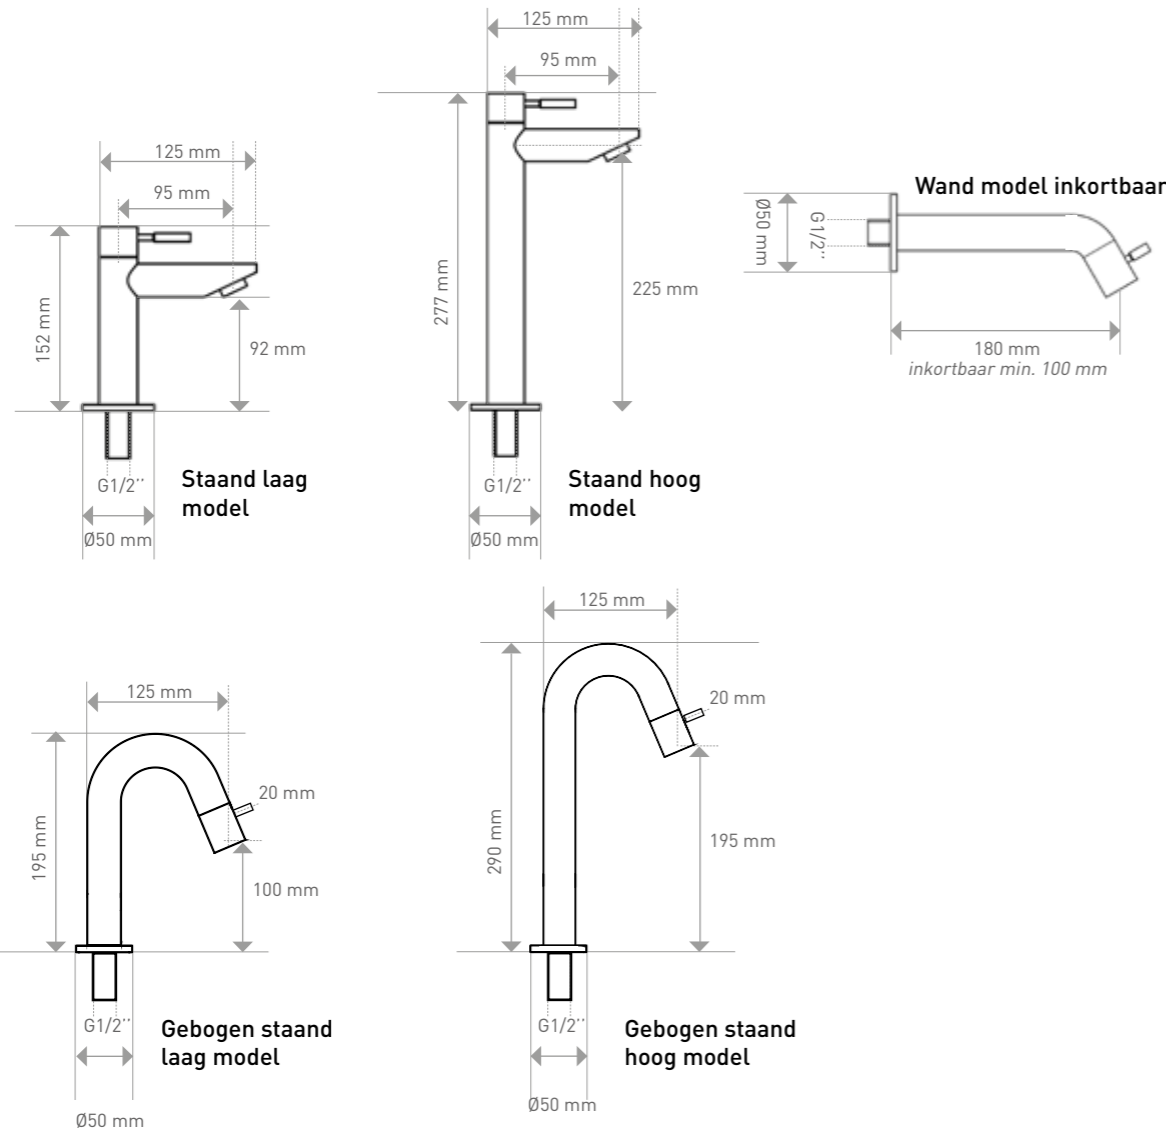

Technische gegevens

Omschrijving	Kleur	Artikelnummer	Prijs excl. BTW	Prijs incl. BTW
	Chroom	9902400	€ 140,58	€ 170,10
	Mat zwart	9902401	€ 187,44	€ 226,80
	Mat rosé goud	9902402	€ 187,44	€ 226,80
	Brushed mat goud	9902403	€ 187,44	€ 226,80
	Metal black	9902404	€ 187,44	€ 226,80
	Brushed nickel	9902405	€ 187,44	€ 226,80

Combi set 1A bestaande uit: fontein kraan **staand laag model**, design sifon en always open plug

	Chroom	9902410	€ 168,69	€ 204,12
	Mat zwart	9902411	€ 215,55	€ 260,82
	Mat rosé goud	9902412	€ 215,55	€ 260,82
	Brushed mat goud	9902413	€ 215,55	€ 260,82
	Metal black	9902414	€ 215,55	€ 260,82
	Brushed nickel	9902415	€ 215,55	€ 260,82

Combi set 2A bestaande uit: fontein kraan **staand hoog model**, design sifon en always open plug

	Chroom	9902420	€ 149,95	€ 181,44
	Mat zwart	9902421	€ 196,81	€ 238,14
	Mat rosé goud	9902422	€ 196,81	€ 238,14
	Brushed mat goud	9902423	€ 196,81	€ 238,14
	Metal black	9902424	€ 196,81	€ 238,14
	Brushed nickel	9902425	€ 196,81	€ 238,14

Combi set 3A bestaande uit: fontein kraan **wand model inkortbaar**, design sifon en always open plug

	Chroom	9902460	€ 149,95	€ 181,44
	Mat zwart	9902461	€ 196,81	€ 238,14
	Mat rosé goud	9902462	€ 196,81	€ 238,14
	Brushed mat goud	9902463	€ 196,81	€ 238,14
	Metal black	9902464	€ 196,81	€ 238,14
	Brushed nickel	9902465	€ 196,81	€ 238,14

Combi set 4A bestaande uit: fontein kraan **gebogen staand laag model**, design sifon en always open plug

	Chroom	9902480	€ 178,51	€ 216,00
	Mat zwart	9902481	€ 223,14	€ 270,00
	Mat rosé goud	9902482	€ 223,14	€ 270,00
	Brushed mat goud	9902483	€ 223,14	€ 270,00
	Metal black	9902484	€ 223,14	€ 270,00
	Brushed nickel	9902485	€ 223,14	€ 270,00

Combi set 5A bestaande uit: fontein kraan **gebogen staand hoog model**, design sifon en always open plug