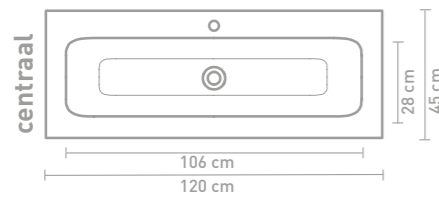

Faktor badmeubel 160 cm greeploos gelakt in mat beton groen en wastafel in polystone mat wit

Details maatvoering - bekijk onze website voor uitgebreide technische informatie

80 CM

100 CM

140 CM

120 CM

160 CM