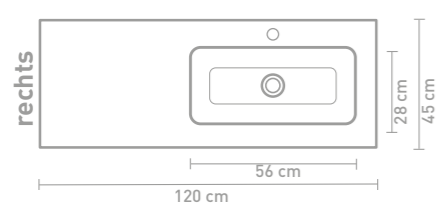

Faktor badmeubel 160 cm greeploos gelakt in mat beton groen en wastafel in polystone mat wit

Details maatvoering - bekijk onze website voor uitgebreide technische informatie

80 CM

100 CM

140 CM

120 CM

160 CM