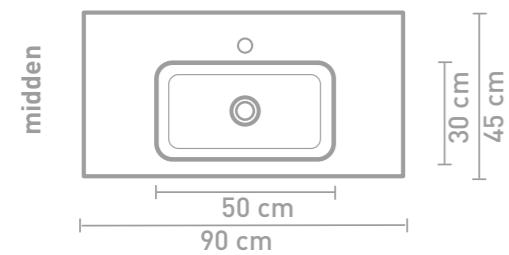

Details maatvoering - bekijk onze website voor uitgebreide technische informatie

90 CM