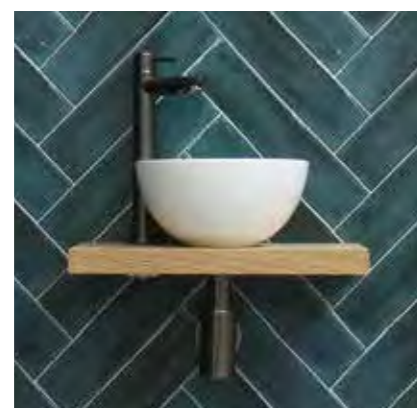

PLAY

Echt hout

Fineer is gemaakt van echt hout en dat betekent dat elk stuk houtfineer anders kan zijn qua kleurnuances en structuur. Dat kan dus afwijken van wat de klant gezien heeft in de winkel.

Materiaal / kleur

* Colored by Rubio Monocoat

Omschrijving	Maatvoering (b x d x h in cm)	Kleur	Krgt	Artikelnummer	Prijs excl. BTW	Prijs incl. BTW
	40 x 22 x 3,2	Fineer - Natur	0	1222110	€ 112,46	€ 136,08
		Fineer - Ash Grey	0	1222111	€ 112,46	€ 136,08
		Fineer - Chocolate	0	1222112	€ 112,46	€ 136,08
		Fineer - Charcoal	0	1222113	€ 112,46	€ 136,08

Play 1 - Fontein planchet - (incl. blinde bevestigingen) rechthoek in echt hout fineer

	40 x 22 x 3,2	Fineer - Natur	0	1222100	€ 112,46	€ 136,08
		Fineer - Ash Grey	0	1222101	€ 112,46	€ 136,08
		Fineer - Chocolate	0	1222102	€ 112,46	€ 136,08
		Fineer - Charcoal	0	1222103	€ 112,46	€ 136,08

Play 2 - Fontein planchet - (incl. blinde bevestigingen) eenzijdig afgerond in echt hout fineer - universeel te monteren

	40 x 22 x 3,2	Fineer - Natur	0	1222120	€ 112,46	€ 136,08
		Fineer - Ash Grey	0	1222121	€ 112,46	€ 136,08
		Fineer - Chocolate	0	1222122	€ 112,46	€ 136,08
		Fineer - Charcoal	0	1222123	€ 112,46	€ 136,08

Play 3 - Fontein planchet - (incl. blinde bevestigingen) beide zijden afgerond in echt hout fineer

ø3,5 cm	uitsparing kraan	0210270	€ 83,33	€ 100,83
ø7 cm	uitsparing opbouwkom	0210271	€ 83,33	€ 100,83

Uitsparing in afdekplaat; **tekening aanleveren voor de positie van de uitsparing(en)**

	Ø 20 x 11	Polystone glans wit	3430430	€ 149,95	€ 181,44
		Polystone mat wit	3430431	€ 149,95	€ 181,44
		Quartz grijs	3430432	€ 192,12	€ 232,47
		Quartz zwart	3430433	€ 192,12	€ 232,47
		Quartz beton	3430434	€ 192,12	€ 232,47

Jazz XS - Opbouwkom polystone of quartz rond

	Ø 24 x 12	Porselein glans wit	0300205	€ 145,26	€ 175,77
		Porselein mat wit	0300206	€ 182,75	€ 221,13
		Porselein mat zwart	0300207	€ 182,75	€ 221,13

Otello 24 - Opbouwkom porselein rond

	33 x 19 x 10	Polystone glans wit	3403350	€ 220,24	€ 266,49
		Polystone mat wit	3403351	€ 220,24	€ 266,49

One - Opbouwkom polystone ovaal

	27 x 18 x 10	Polystone glans wit	3403355	€ 168,69	€ 204,12
		Polystone mat wit	3403356	€ 168,69	€ 204,12

Break - Opbouwkom polystone rechthoek