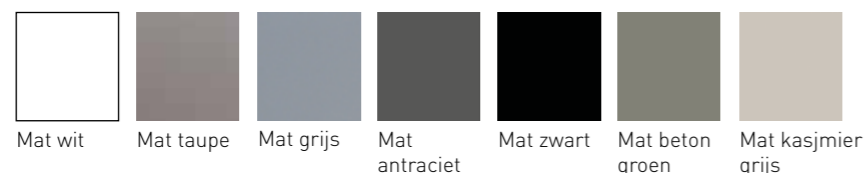

Kleuren

Omschrijving	Maatvoering (b x d x h in cm)	Kleur	Artikelnummer	Prijs excl. BTW	Prijs incl. BTW
  Onderkast 1 lade grieploos gelakt met 45 graden afwerking rondom	60 x 45 x 35	Mat wit	1240100	€ 609,17	€ 737,10
		Mat taupe	1240105	€ 609,17	€ 737,10
		UITLOPEND Mat grijs	1240104	€ 609,17	€ 737,10
		Mat antraciet	1240101	€ 609,17	€ 737,10
		Mat zwart	1240106	€ 609,17	€ 737,10
		Mat beton groen	1240107	€ 609,17	€ 737,10
		NIEUW Mat kasjmier grijs	1240108	€ 609,17	€ 737,10
Hoogglans wit	1240102	€ 609,17	€ 737,10		

Onderkast mat kasjmier grijs leverbaar vanaf november 2022

  Onderkast 1 lade grieploos gelakt met 45 graden afwerking rondom	70 x 45 x 35	Mat wit	1240110	€ 623,23	€ 754,11
		Mat taupe	1240115	€ 623,23	€ 754,11
		UITLOPEND Mat grijs	1240114	€ 623,23	€ 754,11
		Mat antraciet	1240111	€ 623,23	€ 754,11
		Mat zwart	1240116	€ 623,23	€ 754,11
		Mat beton groen	1240117	€ 623,23	€ 754,11
		NIEUW Mat kasjmier grijs	1240118	€ 623,23	€ 754,11
Hoogglans wit	1240112	€ 623,23	€ 754,11		

Onderkast mat kasjmier grijs leverbaar vanaf november 2022

  Onderkast 1 lade grieploos gelakt met 45 graden afwerking rondom	80 x 45 x 35	Mat wit	1240170	€ 646,66	€ 782,46
		Mat taupe	1240175	€ 646,66	€ 782,46
		UITLOPEND Mat grijs	1240174	€ 646,66	€ 782,46
		Mat antraciet	1240171	€ 646,66	€ 782,46
		Mat zwart	1240176	€ 646,66	€ 782,46
		Mat beton groen	1240177	€ 646,66	€ 782,46
		NIEUW Mat kasjmier grijs	1240178	€ 646,66	€ 782,46
Hoogglans wit	1240172	€ 646,66	€ 782,46		

Onderkast mat kasjmier grijs leverbaar vanaf november 2022

  Onderkast 1 lade grieploos gelakt met 45 graden afwerking rondom	90 x 45 x 35	Mat wit	1240120	€ 660,72	€ 799,47
		Mat taupe	1240125	€ 660,72	€ 799,47
		UITLOPEND Mat grijs	1240124	€ 660,72	€ 799,47
		Mat antraciet	1240121	€ 660,72	€ 799,47
		Mat zwart	1240126	€ 660,72	€ 799,47
		Mat beton groen	1240127	€ 660,72	€ 799,47
		NIEUW Mat kasjmier grijs	1240128	€ 660,72	€ 799,47
Hoogglans wit	1240122	€ 660,72	€ 799,47		

Onderkast mat kasjmier grijs leverbaar vanaf november 2022

  Onderkast 1 lade grieploos gelakt met 45 graden afwerking rondom	100 x 45 x 35	Mat wit	1240130	€ 702,89	€ 850,50
		Mat taupe	1240135	€ 702,89	€ 850,50
		UITLOPEND Mat grijs	1240134	€ 702,89	€ 850,50
		Mat antraciet	1240131	€ 702,89	€ 850,50
		Mat zwart	1240136	€ 702,89	€ 850,50
		Mat beton groen	1240137	€ 702,89	€ 850,50
		NIEUW Mat kasjmier grijs	1240138	€ 702,89	€ 850,50
Hoogglans wit	1240132	€ 702,89	€ 850,50		

Onderkast mat kasjmier grijs leverbaar vanaf november 2022