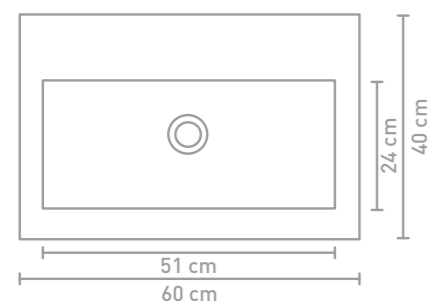

Details maatvoering - bekijk onze website voor uitgebreide technische informatie

60 CM

80 CM