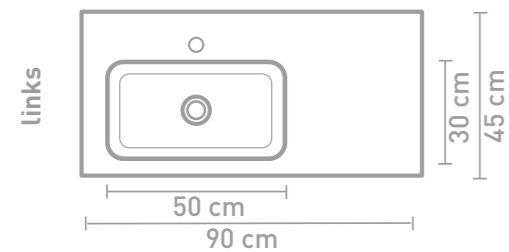

Details maatvoering - bekijk onze website voor uitgebreide technische informatie

90 CM