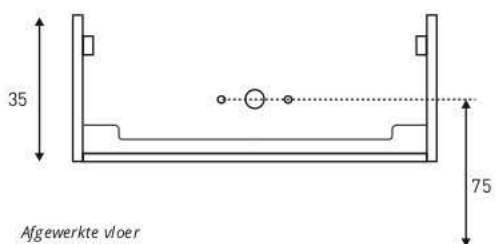

Achteraanzicht tbv aan- /afvoer **UNITED** 60/70/90/100/120/140

Achteraanzicht tbv aan- /afvoer **TABLET** 90/100/120/140

Achteraanzicht tbv aan- /afvoer **TOPDECK** 60 / 70 / 80 / 90 / 100 / 120 / 140 / 180

Achteraanzicht tbv aan- /afvoer **MOMENTO** 60 / 70 / 80 / 90 / 100 / 120 / 140 / 160 / 180

*Uitgaande
waskom van
12 cm hoog

Achteraanzicht tbv aan- /afvoer **FAKTOR LINKS**
100 / 120 / 140 / 160 (bijgeleverde platte sifon)

*hart afvoer wastafel 35 (100 / 120 / 140 cm)
*hart afvoer wastafel 40 (160 cm)

Achteraanzicht tbv aan- /afvoer **FAKTOR RECHTS**
100 / 120 / 140 / 160 (bijgeleverde platte sifon)

*hart afvoer wastafel 35 (100 / 120 / 140 cm)
*hart afvoer wastafel 40 (160 cm)

Achteraanzicht tbv aan- /afvoer **FAKTOR MIDDEN**
80 / 100 / 120 / 140 (bijgeleverde platte sifon)

Achteraanzicht tbv aan- /afvoer **FAKTOR DUBBEL**
160 (bijgeleverde platte sifon)