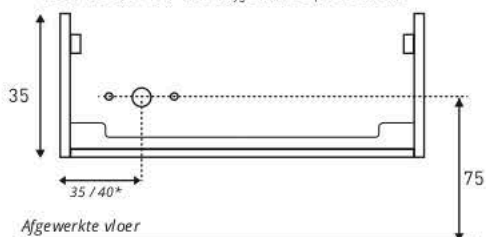

5. AAN- EN AFVOERMATEN

Advies bovenkant wastafel
90 cm vanaf afgewerkte vloer

TBV ONDERKASTEN MET 1 LADE

Achteraanzicht tbv aan- /afvoer **URBAN** 70 / 100 / 120

Achteraanzicht tbv aan- /afvoer **UNLIMITED** 60/70/90/100/120/140

Achteraanzicht tbv aan- /afvoer **UNITED** 60/70/90/100/120/140

Achteraanzicht tbv aan- /afvoer **TABLET** 90/100/120/140

Achteraanzicht tbv aan- /afvoer **TOPDECK** 60 / 70 / 80 / 90 / 100 / 120 / 140 / 180

Achteraanzicht tbv aan- /afvoer **MOMENTO** 60 / 70 / 80 / 90 / 100 / 120 / 140 / 160 / 180

*Uitgaande
waskom van
12 cm hoog

Achteraanzicht tbv aan- /afvoer **FAKTOR LINKS**
100 / 120 / 140 / 160 (bijgeleverde platte sifon)

*hart afvoer wastafel 35 (100 / 120 / 140 cm)
*hart afvoer wastafel 40 (160 cm)

Achteraanzicht tbv aan- /afvoer **FAKTOR RECHTS**
100 / 120 / 140 / 160 (bijgeleverde platte sifon)

*hart afvoer wastafel 35 (100 / 120 / 140 cm)
*hart afvoer wastafel 40 (160 cm)