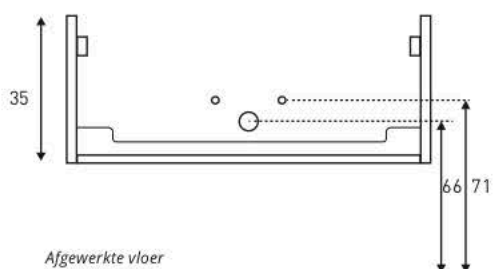

5. AAN- EN AFVOERMATEN

Advies bovenkant wastafel
90 cm vanaf afgewerkte vloer

TBV ONDERKASTEN MET 1 LADE

Achteraanzicht tbv aan- /afvoer **URBAN** 70 / 100 / 120

Achteraanzicht tbv aan- /afvoer **UNLIMITED** 60/70/90/100/120/140

Achteraanzicht tbv aan- /afvoer **UNITED** 60/70/90/100/120/140

Achteraanzicht tbv aan- /afvoer **TABLET** 90/100/120/140

Achteraanzicht tbv aan- /afvoer **TOPDECK** 60 / 70 / 80 / 90 / 100 / 120 / 140 / 180

Achteraanzicht tbv aan- /afvoer **MOMENTO** 60 / 70 / 80 / 90 / 100 / 120 / 140 / 160 / 180

*Uitgaande
waskom van
12 cm hoog

Achteraanzicht tbv aan- /afvoer **FAKTOR LINKS**
100 / 120 / 140 / 160 (bijgeleverde platte sifon)

*hart afvoer wastafel 35 (100 / 120 / 140 cm)
*hart afvoer wastafel 40 (160 cm)

Achteraanzicht tbv aan- /afvoer **FAKTOR RECHTS**
100 / 120 / 140 / 160 (bijgeleverde platte sifon)

*hart afvoer wastafel 35 (100 / 120 / 140 cm)
*hart afvoer wastafel 40 (160 cm)