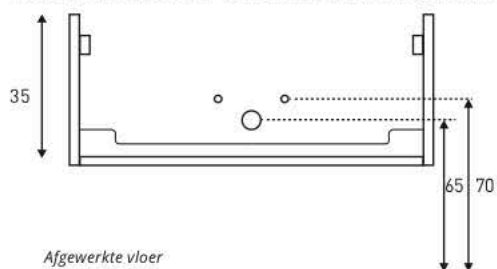

5. AAN- EN AFVOERMATEN

Advies bovenkant wastafel
90 cm vanaf afgewerkte vloer

TBV ONDERKASTEN MET 1 LADE

Achteraanzicht tbv aan- /afvoer **URBAN** 70 / 100 / 120

Achteraanzicht tbv aan- /afvoer **UNLIMITED** 60/70/90/100/120/140

Achteraanzicht tbv aan- /afvoer **UNITED** 60/70/90/100/120/140

Achteraanzicht tbv aan- /afvoer **TABLET** 90/100/120/140

Achteraanzicht tbv aan- /afvoer **TOPDECK** 60 / 70 / 80 / 90 / 100 / 120 / 140 / 180

Achteraanzicht tbv aan- /afvoer **MOMENTO** 60 / 70 / 80 / 90 / 100 / 120 / 140 / 160 / 180

*Uitgaande
waskom van
12 cm hoog

Achteraanzicht tbv aan- /afvoer **FAKTOR LINKS**
100 / 120 / 140 / 160 (bijgeleverde platte sifon)

*hart afvoer wastafel 35 (100 / 120 / 140 cm)
*hart afvoer wastafel 40 (160 cm)

Achteraanzicht tbv aan- /afvoer **FAKTOR RECHTS**
100 / 120 / 140 / 160 (bijgeleverde platte sifon)

*hart afvoer wastafel 35 (100 / 120 / 140 cm)
*hart afvoer wastafel 40 (160 cm)