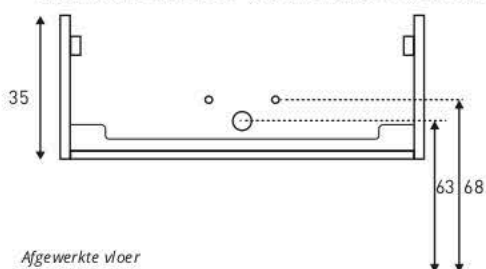

5. AAN- EN AFVOERMATEN

Advies bovenkant wastafel
90 cm vanaf afgewerkte vloer

TBV ONDERKASTEN MET 1 LADE

Achteraanzicht tbv aan- /afvoer **URBAN** 70 / 100 / 120

Achteraanzicht tbv aan- /afvoer **UNLIMITED** 60/70/90/100/120/140

Achteraanzicht tbv aan- /afvoer **UNITED** 60/70/90/100/120/140

Achteraanzicht tbv aan- /afvoer **TABLET** 90/100/120/140

Achteraanzicht tbv aan- /afvoer **TOPDECK** 60 / 70 / 80 / 90 / 100 / 120 / 140 / 180

Achteraanzicht tbv aan- /afvoer **MOMENTO** 60 / 70 / 80 / 90 / 100 / 120 / 140 / 160 / 180

*Uitgaande
waskom van
12 cm hoog

Achteraanzicht tbv aan- /afvoer **FAKTOR LINKS**
100 / 120 / 140 / 160 (bijgeleverde platte sifon)

*hart afvoer wastafel 35 (100 / 120 / 140 cm)
*hart afvoer wastafel 40 (160 cm)

Achteraanzicht tbv aan- /afvoer **FAKTOR RECHTS**
100 / 120 / 140 / 160 (bijgeleverde platte sifon)

*hart afvoer wastafel 35 (100 / 120 / 140 cm)
*hart afvoer wastafel 40 (160 cm)