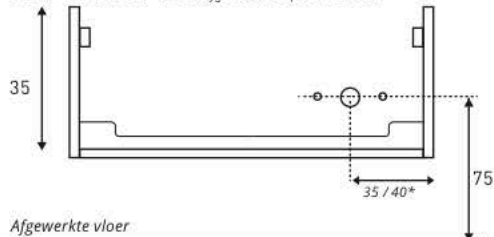

Achteraanzicht tbv aan- /afvoer **UNITED** 60/70/90/100/120/140

Achteraanzicht tbv aan- /afvoer **TABLET** 90/100/120/140

Achteraanzicht tbv aan- /afvoer **TOPDECK** 60 / 70 / 80 / 90 / 100 / 120 / 140 / 180

Achteraanzicht tbv aan- /afvoer **MOMENTO** 60 / 70 / 80 / 90 / 100 / 120 / 140 / 160 / 180

*Uitgaande
waskom van
12 cm hoog

Achteraanzicht tbv aan- /afvoer **FAKTOR LINKS**
100 / 120 / 140 / 160 (bijgeleverde platte sifon)

*hart afvoer wastafel 35 (100 / 120 / 140 cm)
*hart afvoer wastafel 40 (160 cm)

Achteraanzicht tbv aan- /afvoer **FAKTOR RECHTS**
100 / 120 / 140 / 160 (bijgeleverde platte sifon)

*hart afvoer wastafel 35 (100 / 120 / 140 cm)
*hart afvoer wastafel 40 (160 cm)

Achteraanzicht tbv aan- /afvoer **FAKTOR MIDDEN**
80 / 100 / 120 / 140 (bijgeleverde platte sifon)

Achteraanzicht tbv aan- /afvoer **FAKTOR DUBBEL**
160 (bijgeleverde platte sifon)