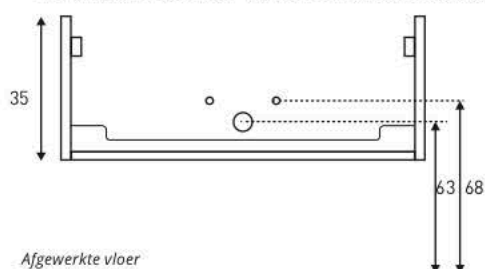

5. AAN- EN AFVOERMATEN

Advies bovenkant wastafel
90 cm vanaf afgewerkte vloer

TBV ONDERKASTEN MET 1 LADE

Achteraanzicht tbv aan- /afvoer **URBAN** 70 / 100 / 120

Achteraanzicht tbv aan- /afvoer **UNLIMITED** 60/70/90/100/120/140

Achteraanzicht tbv aan- /afvoer **UNITED** 60/70/90/100/120/140

Achteraanzicht tbv aan- /afvoer **TABLET** 90/100/120/140

Achteraanzicht tbv aan- /afvoer **TOPDECK** 60 / 70 / 80 / 90 / 100 / 120 / 140 / 180

Achteraanzicht tbv aan- /afvoer **MOMENTO** 60 / 70 / 80 / 90 / 100 / 120 / 140 / 160 / 180

*Uitgaande
waskom van
12 cm hoog

Achteraanzicht tbv aan- /afvoer **FAKTOR LINKS**
100 / 120 / 140 / 160 (bijgeleverde platte sifon)

*hart afvoer wastafel 35 (100 / 120 / 140 cm)
*hart afvoer wastafel 40 (160 cm)

Achteraanzicht tbv aan- /afvoer **FAKTOR RECHTS**
100 / 120 / 140 / 160 (bijgeleverde platte sifon)

*hart afvoer wastafel 35 (100 / 120 / 140 cm)
*hart afvoer wastafel 40 (160 cm)