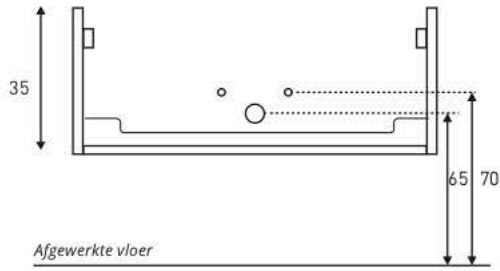

5. AAN- EN AFVOERMATEN

Advies bovenkant wastafel
90 cm vanaf afgewerkte vloer

TBV ONDERKASTEN MET 1 LADE

Achteraanzicht tbv aan- /afvoer **URBAN** 70 / 100 / 120

Achteraanzicht tbv aan- /afvoer **UNLIMITED** 60/70/90/100/120/140

Achteraanzicht tbv aan- /afvoer **UNITED** 60/70/90/100/120/140

Achteraanzicht tbv aan- /afvoer **TABLET** 90/100/120/140

Achteraanzicht tbv aan- /afvoer **TOPDECK** 60 / 70 / 80 / 90 / 100 / 120 / 140 / 180

Achteraanzicht tbv aan- /afvoer **MOMENTO** 60 / 70 / 80 / 90 / 100 / 120 / 140 / 160 / 180

*Uitgaande
waskom van
12 cm hoog

Achteraanzicht tbv aan- /afvoer **FAKTOR LINKS**
100 / 120 / 140 / 160 (bijgeleverde platte sifon)

*hart afvoer wastafel 35 (100 / 120 / 140 cm)
*hart afvoer wastafel 40 (160 cm)

Achteraanzicht tbv aan- /afvoer **FAKTOR RECHTS**
100 / 120 / 140 / 160 (bijgeleverde platte sifon)

*hart afvoer wastafel 35 (100 / 120 / 140 cm)
*hart afvoer wastafel 40 (160 cm)