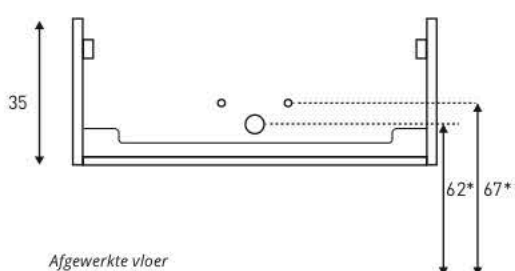

5. AAN- EN AFVOERMATEN

Advies bovenkant wastafel
90 cm vanaf afgewerkte vloer

TBV ONDERKASTEN MET 1 LADE

Achteraanzicht tbv aan- /afvoer **URBAN** 70 / 100 / 120

Achteraanzicht tbv aan- /afvoer **UNLIMITED** 60/70/90/100/120/140

Achteraanzicht tbv aan- /afvoer **UNITED** 60/70/90/100/120/140

Achteraanzicht tbv aan- /afvoer **TABLET** 90/100/120/140

Achteraanzicht tbv aan- /afvoer **TOPDECK** 60 / 70 / 80 / 90 / 100 / 120 / 140 / 180

Achteraanzicht tbv aan- /afvoer **MOMENTO** 60 / 70 / 80 / 90 / 100 / 120 / 140 / 160 / 180

*Uitgaande
waskom van
12 cm hoog

Achteraanzicht tbv aan- /afvoer **FAKTOR LINKS**
100 / 120 / 140 / 160 (bijgeleverde platte sifon)

*hart afvoer wastafel 35 (100 / 120 / 140 cm)
*hart afvoer wastafel 40 (160 cm)

Achteraanzicht tbv aan- /afvoer **FAKTOR RECHTS**
100 / 120 / 140 / 160 (bijgeleverde platte sifon)

*hart afvoer wastafel 35 (100 / 120 / 140 cm)
*hart afvoer wastafel 40 (160 cm)