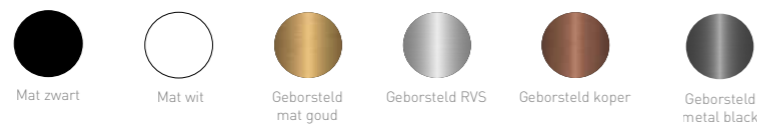

Kleuren frame

Kleuren zijn in overeenstemming met kranen collectie. De fysieke afstand tussen spiegelkader en kraan zorgt voor een goede kleurervaring.

Omschrijving	Maatvoering (b x d x h in cm)	Kleur	Artikelnummer	Prijs excl. BTW	Prijs incl. BTW
	40 x 4 x 40	Mat zwart	8409800	€ 338,84	€ 410,00
	40 x 4 x 40	Mat wit	8409801	€ 338,84	€ 410,00
	40 x 4 x 40	Geborsteld mat goud	8409802	€ 338,84	€ 410,00
	40 x 4 x 40	Geborsteld RVS	8409803	€ 338,84	€ 410,00
	40 x 4 x 40	Geborsteld koper	8409804	€ 338,84	€ 410,00
	40 x 4 x 40	* Geborsteld metal black	8409805	€ 338,84	€ 410,00
	60 x 4 x 60	Mat zwart	8409810	€ 429,75	€ 520,00
	60 x 4 x 60	Mat wit	8409811	€ 429,75	€ 520,00
	60 x 4 x 60	Geborsteld mat goud	8409812	€ 429,75	€ 520,00
	60 x 4 x 60	Geborsteld RVS	8409813	€ 429,75	€ 520,00
	60 x 4 x 60	Geborsteld koper	8409814	€ 429,75	€ 520,00
	60 x 4 x 60	* Geborsteld metal black	8409815	€ 429,75	€ 520,00
	80 x 4 x 80	Mat zwart	8409820	€ 566,12	€ 685,00
	80 x 4 x 80	Mat wit	8409821	€ 566,12	€ 685,00
	80 x 4 x 80	Geborsteld mat goud	8409822	€ 566,12	€ 685,00
	80 x 4 x 80	Geborsteld RVS	8409823	€ 566,12	€ 685,00
	80 x 4 x 80	Geborsteld koper	8409824	€ 566,12	€ 685,00
	80 x 4 x 80	* Geborsteld metal black	8409825	€ 566,12	€ 685,00
	100 x 4 x 100	Mat zwart	8409830	€ 698,35	€ 845,00
	100 x 4 x 100	Mat wit	8409831	€ 698,35	€ 845,00
	100 x 4 x 100	Geborsteld mat goud	8409832	€ 698,35	€ 845,00
	100 x 4 x 100	Geborsteld RVS	8409833	€ 698,35	€ 845,00
	100 x 4 x 100	Geborsteld koper	8409834	€ 698,35	€ 845,00
	100 x 4 x 100	* Geborsteld metal black	8409835	€ 698,35	€ 845,00
	40 x 4 x 80	Mat zwart	8409840	€ 450,41	€ 545,00
	40 x 4 x 80	Mat wit	8409841	€ 450,41	€ 545,00
	40 x 4 x 80	Geborsteld mat goud	8409842	€ 450,41	€ 545,00
	40 x 4 x 80	Geborsteld RVS	8409843	€ 450,41	€ 545,00
	40 x 4 x 80	Geborsteld koper	8409844	€ 450,41	€ 545,00
	40 x 4 x 80	* Geborsteld metal black	8409845	€ 450,41	€ 545,00
	50 x 4 x 100	Mat zwart	8409850	€ 533,06	€ 645,00
	50 x 4 x 100	Mat wit	8409851	€ 533,06	€ 645,00
	50 x 4 x 100	Geborsteld mat goud	8409852	€ 533,06	€ 645,00
	50 x 4 x 100	Geborsteld RVS	8409853	€ 533,06	€ 645,00
	50 x 4 x 100	Geborsteld koper	8409854	€ 533,06	€ 645,00
	50 x 4 x 100	* Geborsteld metal black	8409855	€ 533,06	€ 645,00
	120 x 4 x 80	Mat zwart	8409860	€ 681,82	€ 825,00
	120 x 4 x 80	Mat wit	8409861	€ 681,82	€ 825,00
	120 x 4 x 80	Geborsteld mat goud	8409862	€ 681,82	€ 825,00
	120 x 4 x 80	Geborsteld RVS	8409863	€ 681,82	€ 825,00
	120 x 4 x 80	Geborsteld koper	8409864	€ 681,82	€ 825,00
	120 x 4 x 80	* Geborsteld metal black	8409865	€ 681,82	€ 825,00
	140 x 4 x 80	Mat zwart	8409870	€ 797,52	€ 965,00
	140 x 4 x 80	Mat wit	8409871	€ 797,52	€ 965,00
	140 x 4 x 80	Geborsteld mat goud	8409872	€ 797,52	€ 965,00
	140 x 4 x 80	Geborsteld RVS	8409873	€ 797,52	€ 965,00
	140 x 4 x 80	Geborsteld koper	8409874	€ 797,52	€ 965,00
	140 x 4 x 80	* Geborsteld metal black	8409875	€ 797,52	€ 965,00
	160 x 4 x 80	Mat zwart	8409880	€ 880,17	€ 1.065,00
	160 x 4 x 80	Mat wit	8409881	€ 880,17	€ 1.065,00
	160 x 4 x 80	Geborsteld mat goud	8409882	€ 880,17	€ 1.065,00
	160 x 4 x 80	Geborsteld RVS	8409883	€ 880,17	€ 1.065,00
	160 x 4 x 80	Geborsteld koper	8409884	€ 880,17	€ 1.065,00
	160 x 4 x 80	* Geborsteld metal black	8409885	€ 880,17	€ 1.065,00