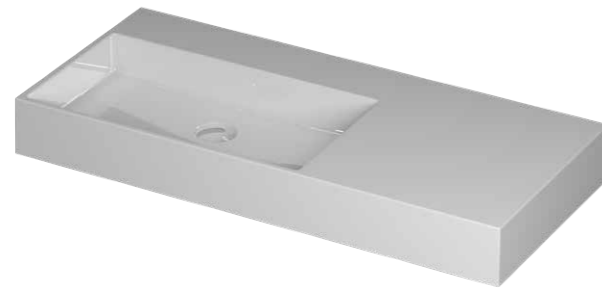

45 | UNITED

WASTAFEL IN PORSELEIN

Maten (b x d x h)	Versie	Kraangat(en)	Binnenbak(ken)
100 x 45 x 11 cm	Links	0 / 1	Enkel
100 x 45 x 11 cm	Rechts	0 / 1	Enkel
120 x 45 x 11 cm	Links	0 / 1	Enkel
120 x 45 x 11 cm	Rechts	0 / 1	Enkel
160 x 45 x 11 cm	Dubbel	0 / 2	Dubbel

Asymmetrisch
Links

100 / 120 x 45 x 11

Asymmetrisch
Rechts

100 / 120 x 45 x 11

Dubbel

160 x 45 x 11

Hoogte van binnenbak

Materiaal / kleur

Porselein
glans wit

Porselein
mat wit

Porselein
mat basento

Porselein
mat zwart

Omschrijving	Maatvoering (b x d x h in cm)	Kleur	Krgt	Artikelnummer	Prijs excl. BTW	Prijs incl. BTW
100 x 45 x 11	100 x 45 x 11	Glans wit	0	0206401	€ 883,47	€ 1.069,00
		Glans wit	1	0206411	€ 883,47	€ 1.069,00
		Mat wit	0	0206402	€ 1.147,93	€ 1.389,00
		Mat wit	1	0206412	€ 1.147,93	€ 1.389,00
		Mat basento	0	0206403	€ 1.147,93	€ 1.389,00
		Mat basento	1	0206413	€ 1.147,93	€ 1.389,00
		Mat zwart	0	0206404	€ 1.147,93	€ 1.389,00
		Mat zwart	1	0206414	€ 1.147,93	€ 1.389,00

Wastafel porselein enkele wasbak
links incl. porseleinen click plug en
verborgen overloop systeem

100 x 45 x 11	100 x 45 x 11	Glans wit	0	0206421	€ 883,47	€ 1.069,00
		Glans wit	1	0206431	€ 883,47	€ 1.069,00
		Mat wit	0	0206422	€ 1.147,93	€ 1.389,00
		Mat wit	1	0206432	€ 1.147,93	€ 1.389,00
		Mat basento	0	0206423	€ 1.147,93	€ 1.389,00
		Mat basento	1	0206433	€ 1.147,93	€ 1.389,00
		Mat zwart	0	0206424	€ 1.147,93	€ 1.389,00
		Mat zwart	1	0206434	€ 1.147,93	€ 1.389,00

Wastafel porselein enkele wasbak
rechts incl. porseleinen click plug en
verborgen overloop systeem

120 x 45 x 11	120 x 45 x 11	Glans wit	0	0206441	€ 1.023,97	€ 1.239,00
		Glans wit	1	0206451	€ 1.023,97	€ 1.239,00
		Mat wit	0	0206442	€ 1.329,75	€ 1.609,00
		Mat wit	1	0206452	€ 1.329,75	€ 1.609,00
		Mat basento	0	0206443	€ 1.329,75	€ 1.609,00
		Mat basento	1	0206453	€ 1.329,75	€ 1.609,00
		Mat zwart	0	0206444	€ 1.329,75	€ 1.609,00
		Mat zwart	1	0206454	€ 1.329,75	€ 1.609,00

Wastafel porselein enkele wasbak
links incl. porseleinen click plug en
verborgen overloop systeem

Ook te combineren met 2 x onderkast 60 cm

120 x 45 x 11	120 x 45 x 11	Glans wit	0	0206461	€ 1.023,97	€ 1.239,00
		Glans wit	1	0206471	€ 1.023,97	€ 1.239,00
		Mat wit	0	0206462	€ 1.329,75	€ 1.609,00
		Mat wit	1	0206472	€ 1.329,75	€ 1.609,00
		Mat basento	0	0206463	€ 1.329,75	€ 1.609,00
		Mat basento	1	0206473	€ 1.329,75	€ 1.609,00
		Mat zwart	0	0206464	€ 1.329,75	€ 1.609,00
		Mat zwart	1	0206474	€ 1.329,75	€ 1.609,00

Wastafel porselein enkele wasbak
rechts incl. porseleinen click plug en
verborgen overloop systeem

Ook te combineren met 2 x onderkast 60 cm

160 x 45 x 11	160 x 45 x 11	Glans wit	0	0206481	€ 1.767,77	€ 2.139,00
		Glans wit	2	0206491	€ 1.767,77	€ 2.139,00
		Mat wit	0	0206482	€ 2.296,69	€ 2.779,00
		Mat wit	2	0206492	€ 2.296,69	€ 2.779,00
		Mat basento	0	0206483	€ 2.296,69	€ 2.779,00
		Mat basento	2	0206493	€ 2.296,69	€ 2.779,00
		Mat zwart	0	0206484	€ 2.296,69	€ 2.779,00
		Mat zwart	2	0206494	€ 2.296,69	€ 2.779,00

Wastafel porselein dubbel
incl. porseleinen click pluggen
en verborgen overloop systeem

Ook te combineren met 2 x onderkast 80 cm