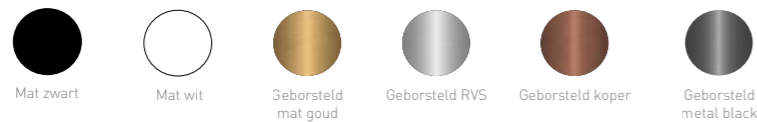

Nieuwe items leverbaar vanaf medio oktober 2023

SP28

OVALE SPIEGEL MET DIRECTE VERLICHTING

SP28 - Ovale spiegel verzonken in kader met directe LED, colour-changing (3000-6000K), dimbaar, spiegelverwarming en sensorschakelaar. Spiegel kan zowel horizontaal als verticaal opgehangen worden.

Kleuren frame

Kleuren zijn in overeenstemming met kranen collectie. De fysieke afstand tussen spiegelkader en kraan zorgt voor een goede kleurervaring.

Omschrijving	Maatvoering (b x d x h in cm)	Kleur	Artikelnummer	Prijs excl. BTW	Prijs incl. BTW
	40 x 4 x 80	Mat zwart	8409400	€ 425,62	€ 515,00
	40 x 4 x 80	Mat wit	8409401	€ 425,62	€ 515,00
	40 x 4 x 80	Geborsteld mat goud	8409402	€ 425,62	€ 515,00
	40 x 4 x 80	Geborsteld RVS	8409403	€ 425,62	€ 515,00
	40 x 4 x 80	Geborsteld koper	8409404	€ 425,62	€ 515,00
	40 x 4 x 80	* Geborsteld metal black	8409405	€ 425,62	€ 515,00
	50 x 4 x 100	Mat zwart	8409410	€ 491,74	€ 595,00
	50 x 4 x 100	Mat wit	8409411	€ 491,74	€ 595,00
	50 x 4 x 100	Geborsteld mat goud	8409412	€ 491,74	€ 595,00
	50 x 4 x 100	Geborsteld RVS	8409413	€ 491,74	€ 595,00
	50 x 4 x 100	Geborsteld koper	8409414	€ 491,74	€ 595,00
	50 x 4 x 100	* Geborsteld metal black	8409415	€ 491,74	€ 595,00
	60 x 4 x 120	Mat zwart	8409420	€ 566,12	€ 685,00
	60 x 4 x 120	Mat wit	8409421	€ 566,12	€ 685,00
	60 x 4 x 120	Geborsteld mat goud	8409422	€ 566,12	€ 685,00
	60 x 4 x 120	Geborsteld RVS	8409423	€ 566,12	€ 685,00
	60 x 4 x 120	Geborsteld koper	8409424	€ 566,12	€ 685,00
	60 x 4 x 120	* Geborsteld metal black	8409425	€ 566,12	€ 685,00

SP28 - Ovale spiegel verzonken in kader met directe LED, colour-changing (3000-6000K), dimbaar, spiegelverwarming en sensorschakelaar, spiegel kan zowel horizontaal als verticaal opgehangen worden

* Geborsteld metal black leverbaar vanaf medio oktober 2023