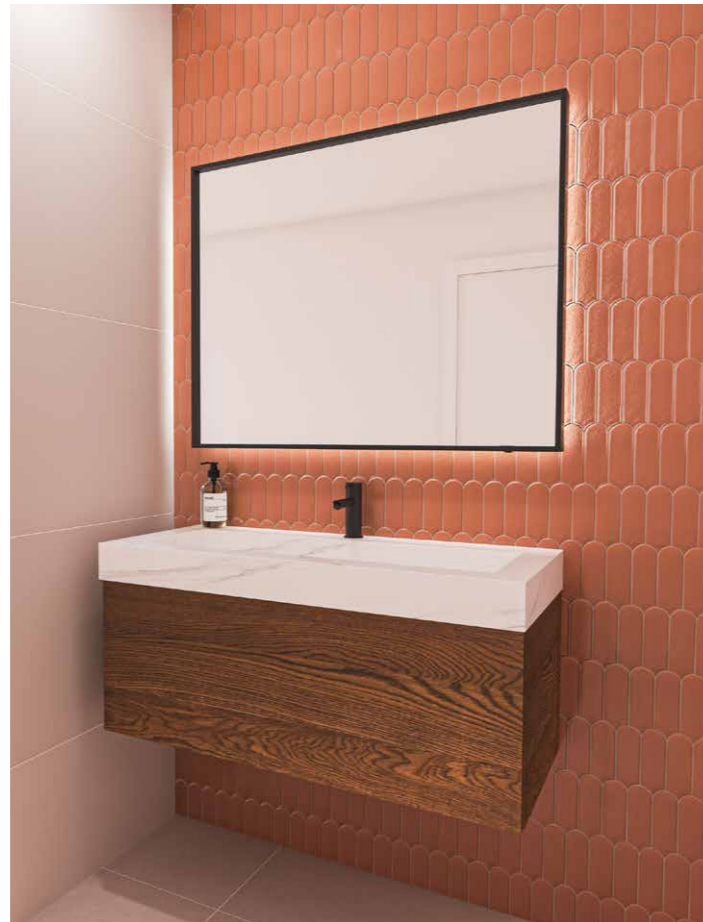

SP32

SPIEGEL MET INDIRECTE VERLICHTING

SP32 -Spiegel verzonken in kader met indirecte LED, colour-changing (3000-6000K), dimbaar, spiegelverwarming en sensorschakelaar. Spiegel kan zowel horizontaal als verticaal opgehangen worden.

Kleuren frame

Kleuren zijn in overeenstemming met kranen collectie. De fysieke afstand tussen spiegelkader en kraan zorgt voor een goede kleurervaring.