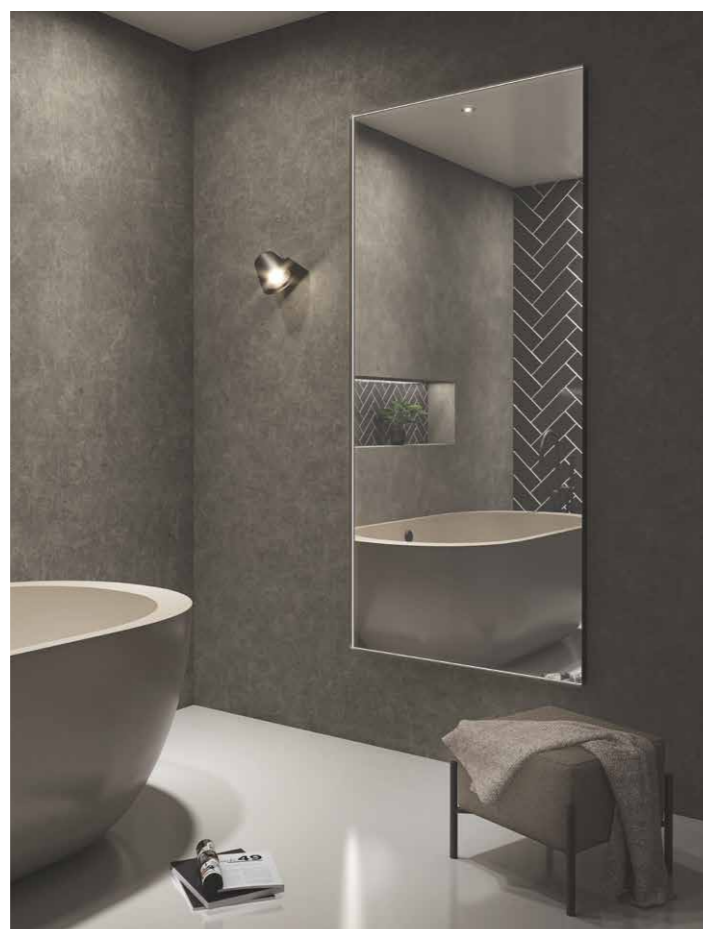

SP19

SPIEGEL MET DIRECTE VERLICHTING

SP19 - Spiegel verzonken in kader met directe LED, colour-changing (3000-6000K), dimbaar, spiegelverwarming en sensorschakelaar. Spiegel kan zowel horizontaal als verticaal opgehangen worden.