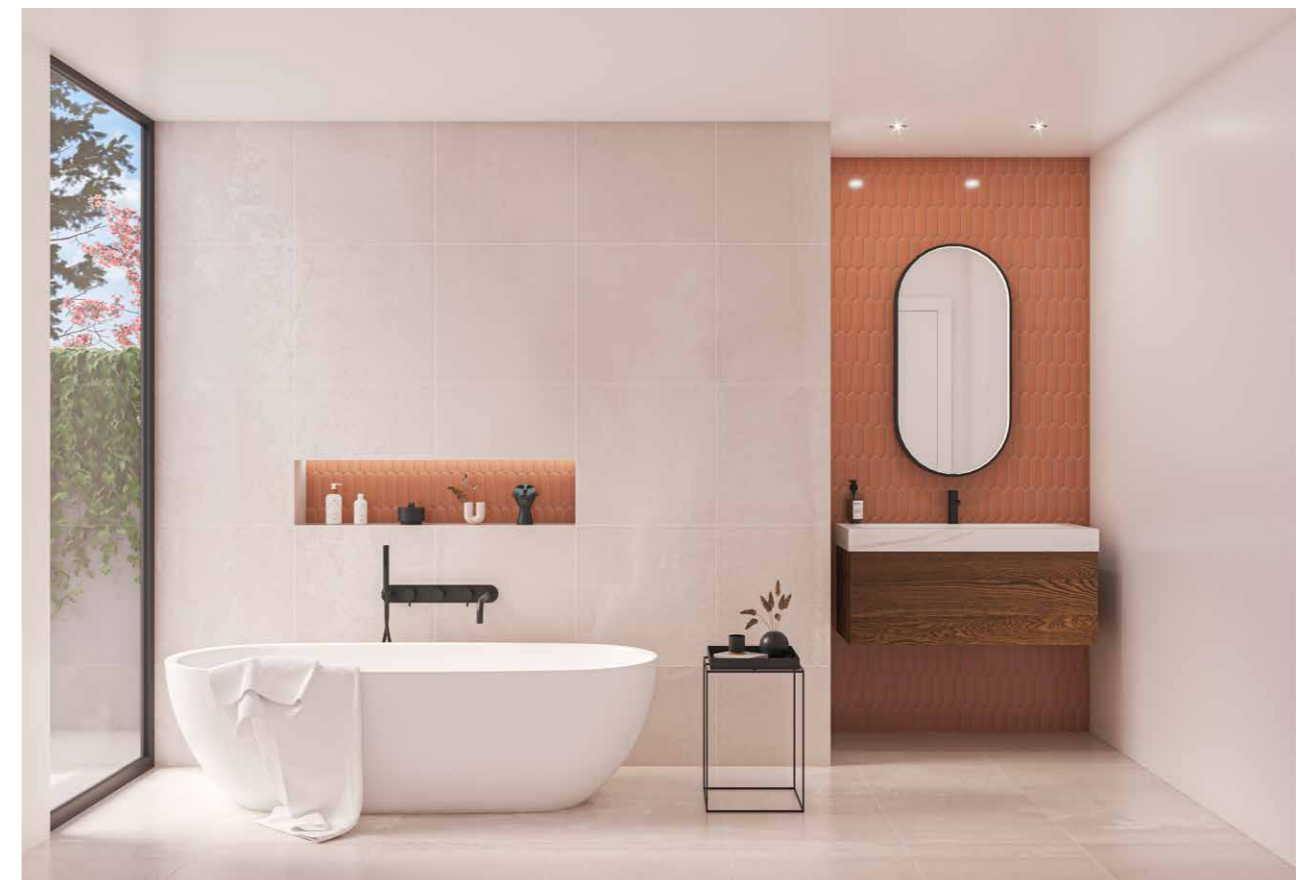

Nieuwe items leverbaar vanaf medio oktober 2023

SP28

OVALE SPIEGEL MET DIRECTE VERLICHTING

SP28 - Ovale spiegel verzonken in kader met directe LED, colour-changing (3000-6000K), dimbaar, spiegelverwarming en sensorschakelaar. Spiegel kan zowel horizontaal als verticaal opgehangen worden.

SP28 - Ovale spiegel verzonken in kader met directe LED, colour-changing (3000-6000K), dimbaar, spiegelverwarming en sensorschakelaar, spiegel kan zowel horizontaal als verticaal opgehangen worden

* Geborsteld metal black leverbaar vanaf medio oktober 2023