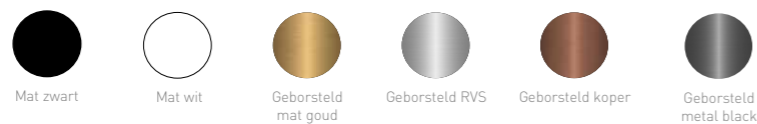

Kleuren frame

Kleuren zijn in overeenstemming met kranen collectie. De fysieke afstand tussen spiegelkader en kraan zorgt voor een goede kleurervaring.

Omschrijving	Maatvoering (b x d x h in cm)	Kleur	Artikelnummer	Prijs excl. BTW	Prijs incl. BTW
	40 x 4 x 40	Mat zwart	8409700	€ 342,98	€ 415,00
	40 x 4 x 40	Mat wit	8409701	€ 342,98	€ 415,00
	40 x 4 x 40	Geborsteld mat goud	8409702	€ 342,98	€ 415,00
	40 x 4 x 40	Geborsteld RVS	8409703	€ 342,98	€ 415,00
	40 x 4 x 40	Geborsteld koper	8409704	€ 342,98	€ 415,00
	40 x 4 x 40	* Geborsteld metal black	8409705	€ 342,98	€ 415,00
	60 x 4 x 60	Mat zwart	8409710	€ 433,88	€ 525,00
	60 x 4 x 60	Mat wit	8409711	€ 433,88	€ 525,00
	60 x 4 x 60	Geborsteld mat goud	8409712	€ 433,88	€ 525,00
	60 x 4 x 60	Geborsteld RVS	8409713	€ 433,88	€ 525,00
	60 x 4 x 60	Geborsteld koper	8409714	€ 433,88	€ 525,00
	60 x 4 x 60	* Geborsteld metal black	8409715	€ 433,88	€ 525,00
	80 x 4 x 80	Mat zwart	8409720	€ 574,38	€ 695,00
	80 x 4 x 80	Mat wit	8409721	€ 574,38	€ 695,00
	80 x 4 x 80	Geborsteld mat goud	8409722	€ 574,38	€ 695,00
	80 x 4 x 80	Geborsteld RVS	8409723	€ 574,38	€ 695,00
	80 x 4 x 80	Geborsteld koper	8409724	€ 574,38	€ 695,00
	80 x 4 x 80	* Geborsteld metal black	8409725	€ 574,38	€ 695,00
	100 x 4 x 100	Mat zwart	8409730	€ 714,88	€ 865,00
	100 x 4 x 100	Mat wit	8409731	€ 714,88	€ 865,00
	100 x 4 x 100	Geborsteld mat goud	8409732	€ 714,88	€ 865,00
	100 x 4 x 100	Geborsteld RVS	8409733	€ 714,88	€ 865,00
	100 x 4 x 100	Geborsteld koper	8409734	€ 714,88	€ 865,00
	100 x 4 x 100	* Geborsteld metal black	8409735	€ 714,88	€ 865,00
	40 x 4 x 80	Mat zwart	8409740	€ 475,21	€ 575,00
	40 x 4 x 80	Mat wit	8409741	€ 475,21	€ 575,00
	40 x 4 x 80	Geborsteld mat goud	8409742	€ 475,21	€ 575,00
	40 x 4 x 80	Geborsteld RVS	8409743	€ 475,21	€ 575,00
	40 x 4 x 80	Geborsteld koper	8409744	€ 475,21	€ 575,00
	40 x 4 x 80	* Geborsteld metal black	8409745	€ 475,21	€ 575,00
	50 x 4 x 100	Mat zwart	8409750	€ 557,85	€ 675,00
	50 x 4 x 100	Mat wit	8409751	€ 557,85	€ 675,00
	50 x 4 x 100	Geborsteld mat goud	8409752	€ 557,85	€ 675,00
	50 x 4 x 100	Geborsteld RVS	8409753	€ 557,85	€ 675,00
	50 x 4 x 100	Geborsteld koper	8409754	€ 557,85	€ 675,00
	50 x 4 x 100	* Geborsteld metal black	8409755	€ 557,85	€ 675,00
	120 x 4 x 80	Mat zwart	8409760	€ 698,35	€ 845,00
	120 x 4 x 80	Mat wit	8409761	€ 698,35	€ 845,00
	120 x 4 x 80	Geborsteld mat goud	8409762	€ 698,35	€ 845,00
	120 x 4 x 80	Geborsteld RVS	8409763	€ 698,35	€ 845,00
	120 x 4 x 80	Geborsteld koper	8409764	€ 698,35	€ 845,00
	120 x 4 x 80	* Geborsteld metal black	8409765	€ 698,35	€ 845,00
	140 x 4 x 80	Mat zwart	8409770	€ 822,31	€ 995,00
	140 x 4 x 80	Mat wit	8409771	€ 822,31	€ 995,00
	140 x 4 x 80	Geborsteld mat goud	8409772	€ 822,31	€ 995,00
	140 x 4 x 80	Geborsteld RVS	8409773	€ 822,31	€ 995,00
	140 x 4 x 80	Geborsteld koper	8409774	€ 822,31	€ 995,00
	140 x 4 x 80	* Geborsteld metal black	8409775	€ 822,31	€ 995,00
	160 x 4 x 80	Mat zwart	8409780	€ 904,96	€ 1.095,00
	160 x 4 x 80	Mat wit	8409781	€ 904,96	€ 1.095,00
	160 x 4 x 80	Geborsteld mat goud	8409782	€ 904,96	€ 1.095,00
	160 x 4 x 80	Geborsteld RVS	8409783	€ 904,96	€ 1.095,00
	160 x 4 x 80	Geborsteld koper	8409784	€ 904,96	€ 1.095,00
	160 x 4 x 80	* Geborsteld metal black	8409785	€ 904,96	€ 1.095,00