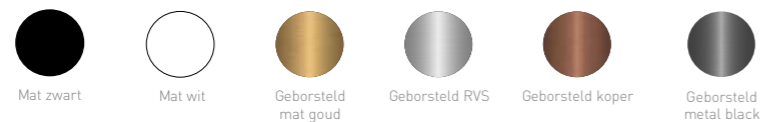

Kleuren frame

Kleuren zijn in overeenstemming met kranen collectie. De fysieke afstand tussen spiegelkader en kraan zorgt voor een goede kleurervaring.

Omschrijving	Maatvoering (b x d x h in cm)	Kleur	Artikelnummer	Prijs excl. BTW	Prijs incl. BTW
	40 x 4 x 40	Mat zwart	8409600	€ 157,02	€ 190,00
	40 x 4 x 40	Mat wit	8409601	€ 157,02	€ 190,00
	40 x 4 x 40	Geborsteld mat goud	8409602	€ 157,02	€ 190,00
	40 x 4 x 40	Geborsteld RVS	8409603	€ 157,02	€ 190,00
	40 x 4 x 40	Geborsteld koper	8409604	€ 157,02	€ 190,00
	40 x 4 x 40	* Geborsteld metal black	8409605	€ 157,02	€ 190,00
	60 x 4 x 60	Mat zwart	8409610	€ 210,74	€ 255,00
	60 x 4 x 60	Mat wit	8409611	€ 210,74	€ 255,00
	60 x 4 x 60	Geborsteld mat goud	8409612	€ 210,74	€ 255,00
	60 x 4 x 60	Geborsteld RVS	8409613	€ 210,74	€ 255,00
	60 x 4 x 60	Geborsteld koper	8409614	€ 210,74	€ 255,00
	60 x 4 x 60	* Geborsteld metal black	8409615	€ 210,74	€ 255,00
	80 x 4 x 80	Mat zwart	8409620	€ 272,73	€ 330,00
	80 x 4 x 80	Mat wit	8409621	€ 272,73	€ 330,00
	80 x 4 x 80	Geborsteld mat goud	8409622	€ 272,73	€ 330,00
	80 x 4 x 80	Geborsteld RVS	8409623	€ 272,73	€ 330,00
	80 x 4 x 80	Geborsteld koper	8409624	€ 272,73	€ 330,00
	80 x 4 x 80	* Geborsteld metal black	8409625	€ 272,73	€ 330,00
	100 x 4 x 100	Mat zwart	8409630	€ 355,37	€ 430,00
	100 x 4 x 100	Mat wit	8409631	€ 355,37	€ 430,00
	100 x 4 x 100	Geborsteld mat goud	8409632	€ 355,37	€ 430,00
	100 x 4 x 100	Geborsteld RVS	8409633	€ 355,37	€ 430,00
	100 x 4 x 100	Geborsteld koper	8409634	€ 355,37	€ 430,00
	100 x 4 x 100	* Geborsteld metal black	8409635	€ 355,37	€ 430,00
	40 x 4 x 80	Mat zwart	8409640	€ 202,48	€ 245,00
	40 x 4 x 80	Mat wit	8409641	€ 202,48	€ 245,00
	40 x 4 x 80	Geborsteld mat goud	8409642	€ 202,48	€ 245,00
	40 x 4 x 80	Geborsteld RVS	8409643	€ 202,48	€ 245,00
	40 x 4 x 80	Geborsteld koper	8409644	€ 202,48	€ 245,00
	40 x 4 x 80	* Geborsteld metal black	8409645	€ 202,48	€ 245,00
	50 x 4 x 100	Mat zwart	8409650	€ 268,60	€ 325,00
	50 x 4 x 100	Mat wit	8409651	€ 268,60	€ 325,00
	50 x 4 x 100	Geborsteld mat goud	8409652	€ 268,60	€ 325,00
	50 x 4 x 100	Geborsteld RVS	8409653	€ 268,60	€ 325,00
	50 x 4 x 100	Geborsteld koper	8409654	€ 268,60	€ 325,00
	50 x 4 x 100	* Geborsteld metal black	8409655	€ 268,60	€ 325,00
	120 x 4 x 80	Mat zwart	8409660	€ 409,09	€ 495,00
	120 x 4 x 80	Mat wit	8409661	€ 409,09	€ 495,00
	120 x 4 x 80	Geborsteld mat goud	8409662	€ 409,09	€ 495,00
	120 x 4 x 80	Geborsteld RVS	8409663	€ 409,09	€ 495,00
	120 x 4 x 80	Geborsteld koper	8409664	€ 409,09	€ 495,00
	120 x 4 x 80	* Geborsteld metal black	8409665	€ 409,09	€ 495,00
	140 x 4 x 80	Mat zwart	8409670	€ 466,94	€ 565,00
	140 x 4 x 80	Mat wit	8409671	€ 466,94	€ 565,00
	140 x 4 x 80	Geborsteld mat goud	8409672	€ 466,94	€ 565,00
	140 x 4 x 80	Geborsteld RVS	8409673	€ 466,94	€ 565,00
	140 x 4 x 80	Geborsteld koper	8409674	€ 466,94	€ 565,00
	140 x 4 x 80	* Geborsteld metal black	8409675	€ 466,94	€ 565,00
	160 x 4 x 80	Mat zwart	8409680	€ 541,32	€ 655,00
	160 x 4 x 80	Mat wit	8409681	€ 541,32	€ 655,00
	160 x 4 x 80	Geborsteld mat goud	8409682	€ 541,32	€ 655,00
	160 x 4 x 80	Geborsteld RVS	8409683	€ 541,32	€ 655,00
	160 x 4 x 80	Geborsteld koper	8409684	€ 541,32	€ 655,00
	160 x 4 x 80	* Geborsteld metal black	8409685	€ 541,32	€ 655,00