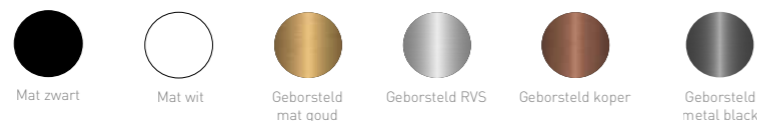

Kleuren frame

Kleuren zijn in overeenstemming met kranen collectie. De fysieke afstand tussen spiegelkader en kraan zorgt voor een goede kleurervaring.

Omschrijving	Maatvoering (b x d x h in cm)	Kleur	Artikelnummer	Prijs excl. BTW	Prijs incl. BTW
	40 x 4 x 80	Mat zwart	8410000	€ 404,13	€ 489,00
	40 x 4 x 80	Mat wit	8410001	€ 404,13	€ 489,00
	40 x 4 x 80	Geborsteld mat goud	8410002	€ 404,13	€ 489,00
	40 x 4 x 80	Geborsteld RVS	8410003	€ 404,13	€ 489,00
	40 x 4 x 80	Geborsteld koper	8410004	€ 404,13	€ 489,00
	40 x 4 x 80	Geborsteld metal black	8410005	€ 404,13	€ 489,00
	50 x 4 x 100	Mat zwart	8410010	€ 511,57	€ 619,00
	50 x 4 x 100	Mat wit	8410011	€ 511,57	€ 619,00
	50 x 4 x 100	Geborsteld mat goud	8410012	€ 511,57	€ 619,00
	50 x 4 x 100	Geborsteld RVS	8410013	€ 511,57	€ 619,00
	50 x 4 x 100	Geborsteld koper	8410014	€ 511,57	€ 619,00
	50 x 4 x 100	Geborsteld metal black	8410015	€ 511,57	€ 619,00
	60 x 4 x 80	Mat zwart	8410020	€ 503,31	€ 609,00
	60 x 4 x 80	Mat wit	8410021	€ 503,31	€ 609,00
	60 x 4 x 80	Geborsteld mat goud	8410022	€ 503,31	€ 609,00
	60 x 4 x 80	Geborsteld RVS	8410023	€ 503,31	€ 609,00
	60 x 4 x 80	Geborsteld koper	8410024	€ 503,31	€ 609,00
	60 x 4 x 80	Geborsteld metal black	8410025	€ 503,31	€ 609,00
	70 x 4 x 80	Mat zwart	8410030	€ 536,36	€ 649,00
	70 x 4 x 80	Mat wit	8410031	€ 536,36	€ 649,00
	70 x 4 x 80	Geborsteld mat goud	8410032	€ 536,36	€ 649,00
	70 x 4 x 80	Geborsteld RVS	8410033	€ 536,36	€ 649,00
	70 x 4 x 80	Geborsteld koper	8410034	€ 536,36	€ 649,00
	70 x 4 x 80	Geborsteld metal black	8410035	€ 536,36	€ 649,00
	80 x 4 x 80	Mat zwart	8410040	€ 569,42	€ 689,00
	80 x 4 x 80	Mat wit	8410041	€ 569,42	€ 689,00
	80 x 4 x 80	Geborsteld mat goud	8410042	€ 569,42	€ 689,00
	80 x 4 x 80	Geborsteld RVS	8410043	€ 569,42	€ 689,00
	80 x 4 x 80	Geborsteld koper	8410044	€ 569,42	€ 689,00
	80 x 4 x 80	Geborsteld metal black	8410045	€ 569,42	€ 689,00
	90 x 4 x 80	Mat zwart	8410050	€ 610,74	€ 739,00
	90 x 4 x 80	Mat wit	8410051	€ 610,74	€ 739,00
	90 x 4 x 80	Geborsteld mat goud	8410052	€ 610,74	€ 739,00
	90 x 4 x 80	Geborsteld RVS	8410053	€ 610,74	€ 739,00
	90 x 4 x 80	Geborsteld koper	8410054	€ 610,74	€ 739,00
	90 x 4 x 80	Geborsteld metal black	8410055	€ 610,74	€ 739,00
	100 x 4 x 80	Mat zwart	8410060	€ 635,54	€ 769,00
	100 x 4 x 80	Mat wit	8410061	€ 635,54	€ 769,00
	100 x 4 x 80	Geborsteld mat goud	8410062	€ 635,54	€ 769,00
	100 x 4 x 80	Geborsteld RVS	8410063	€ 635,54	€ 769,00
	100 x 4 x 80	Geborsteld koper	8410064	€ 635,54	€ 769,00
	100 x 4 x 80	Geborsteld metal black	8410065	€ 635,54	€ 769,00
	120 x 4 x 80	Mat zwart	8410070	€ 676,86	€ 819,00
	120 x 4 x 80	Mat wit	8410071	€ 676,86	€ 819,00
	120 x 4 x 80	Geborsteld mat goud	8410072	€ 676,86	€ 819,00
	120 x 4 x 80	Geborsteld RVS	8410073	€ 676,86	€ 819,00
	120 x 4 x 80	Geborsteld koper	8410074	€ 676,86	€ 819,00
	120 x 4 x 80	Geborsteld metal black	8410075	€ 676,86	€ 819,00
	140 x 4 x 80	Mat zwart	8410080	€ 726,45	€ 879,00
	140 x 4 x 80	Mat wit	8410081	€ 726,45	€ 879,00
	140 x 4 x 80	Geborsteld mat goud	8410082	€ 726,45	€ 879,00
	140 x 4 x 80	Geborsteld RVS	8410083	€ 726,45	€ 879,00
	140 x 4 x 80	Geborsteld koper	8410084	€ 726,45	€ 879,00
	140 x 4 x 80	Geborsteld metal black	8410085	€ 726,45	€ 879,00

Leverbaar vanaf medio oktober 2023