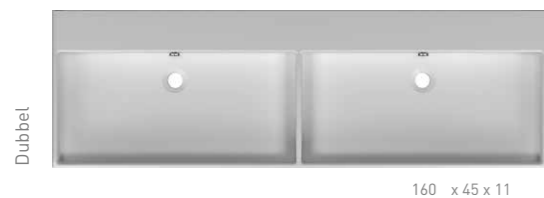

Leverbaar vanaf medio september/oktober 2023

Wastafel in polystone

45 | UNLIMITED

WASTAFEL IN PORSELEIN

Maten (b x d x h)	Versie	Kraangat(en)	Binnenbak(ken)
100 x 45 x 11 cm	Links	0 / 1	Enkel
100 x 45 x 11 cm	Rechts	0 / 1	Enkel
120 x 45 x 11 cm	Links	0 / 1	Enkel
120 x 45 x 11 cm	Rechts	0 / 1	Enkel
160 x 45 x 11 cm	Dubbel	0 / 2	Dubbel

Hoogte van binnenbak

Materiaal / kleur

Porselein
glans wit

Omschrijving	Maatvoering (b x d x h in cm)	Kleur	Krgt	Artikelnummer	Prijs excl. BTW	Prijs incl. BTW
	100 x 45 x 11	Porselein glans wit	0	0202171	€ 759,50	€ 919,00
		Porselein glans wit	1	0202175	€ 759,50	€ 919,00