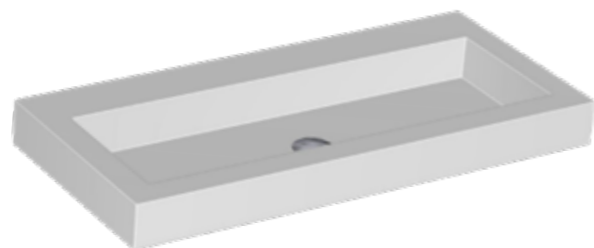

# 45 | MOMENTO

WASTAFEL IN POLYSTONE OF QUARTZ

Maten (b x d x h)	Kraangat(en)	Binnenbak(ken)
60 x 45 x 9 cm	0 / 1	Enkel
70 x 45 x 9 cm	0 / 1	Enkel
80 x 45 x 9 cm	0 / 1	Enkel
90 x 45 x 9 cm	0 / 1 / 2	Enkel
100 x 45 x 9 cm	0 / 1 / 2	Enkel
120 x 45 x 9 cm	0 / 1 / 2	Enkel
140 x 45 x 9 cm	0 / 2	Dubbel
160 x 45 x 9 cm	0 / 2	Dubbel
180 x 45 x 9 cm	0 / 2	Dubbel

60 / 70 / 80 x 45 x 9

90 / 100 / 120 x 45 x 9

140 / 160 / 180 x 45 x 9

Hoogte van binnenbak

Materiaal / kleur