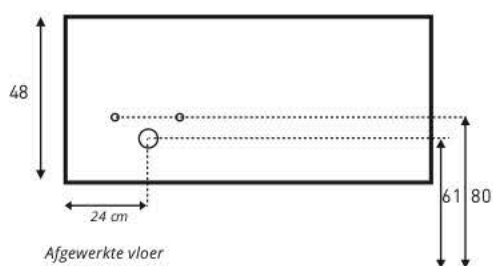

5. AAN- EN AFVOERMATEN

Advies bovenkant wastafel
90 cm vanaf afgewerkte vloer

TBV UFO ONDERKAST MET 1 LADE / FRAME

Achteraanzicht tbv aan- /afvoer **UFO onderkast met 1 lade**
48 / 80 / 100 / 120

Achteraanzicht tbv aan- /afvoer **UFO met frame LINKS**
80 / 100 / 120

Achteraanzicht tbv aan- /afvoer **UFO met frame RECHTS**
80 / 100 / 120

Achteraanzicht tbv aan- /afvoer **UFO met frame MIDDEN**
48

Achteraanzicht tbv aan- /afvoer **UFO met frame DUBBEL**
120