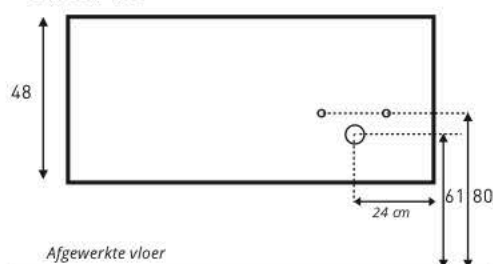

5. AAN- EN AFVOERMATEN

Advies bovenkant wastafel
90 cm vanaf afgewerkte vloer

TBV UFO ONDERKAST MET 1 LADE / FRAME

Achteraanzicht tbv aan- /afvoer **UFO onderkast met 1 lade**
48 / 80 / 100 / 120

Achteraanzicht tbv aan- /afvoer **UFO met frame LINKS**
80 / 100 / 120

Achteraanzicht tbv aan- /afvoer **UFO met frame RECHTS**
80 / 100 / 120

Achteraanzicht tbv aan- /afvoer **UFO met frame MIDDEN**
48

Achteraanzicht tbv aan- /afvoer **UFO met frame DUBBEL**
120