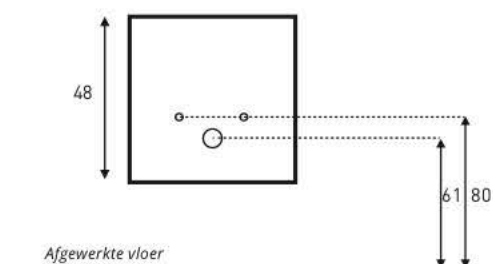

5. AAN- EN AFVOERMATEN

Advies bovenkant wastafel
90 cm vanaf afgewerkte vloer

TBV UFO ONDERKAST MET 1 LADE / FRAME

Achteraanzicht tbv aan- /afvoer **UFO onderkast met 1 lade**
48 / 80 / 100 / 120

Achteraanzicht tbv aan- /afvoer **UFO met frame LINKS**
80 / 100 / 120

Achteraanzicht tbv aan- /afvoer **UFO met frame RECHTS**
80 / 100 / 120

Achteraanzicht tbv aan- /afvoer **UFO met frame MIDDEN**
48

Achteraanzicht tbv aan- /afvoer **UFO met frame DUBBEL**
120