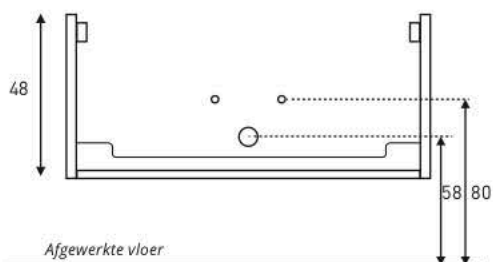

5. AAN- EN AFVOERMATEN

Advies bovenkant wastafel
90 cm vanaf afgewerkte vloer

TBV UFO ONDERKAST MET 1 LADE / FRAME

Achteraanzicht tbv aan- /afvoer **UFO onderkast met 1 lade**
48 / 80 / 100 / 120

Achteraanzicht tbv aan- /afvoer **UFO met frame LINKS**
80 / 100 / 120

Achteraanzicht tbv aan- /afvoer **UFO met frame RECHTS**
80 / 100 / 120

Achteraanzicht tbv aan- /afvoer **UFO met frame MIDDEN**
48

Achteraanzicht tbv aan- /afvoer **UFO met frame DUBBEL**
120