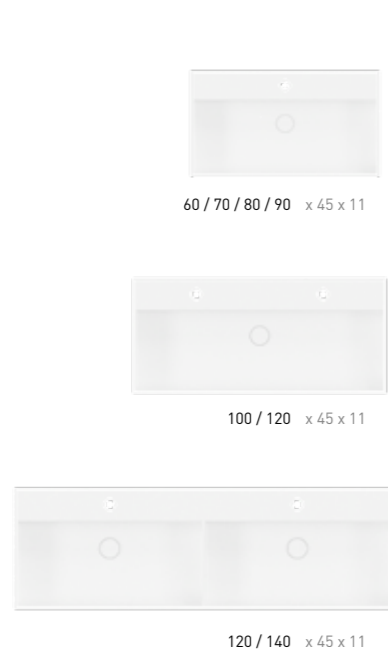

## WASTAFEL IN PORSELEIN

Maten (b x d x h)	Kraangat(en)	Binnenbak(ken)
60 x 45 x 11 cm	0 / 1	Enkel
70 x 45 x 11 cm	0 / 1	Enkel
80 x 45 x 11 cm	0 / 1	Enkel
90 x 45 x 11 cm	0 / 1	Enkel
100 x 45 x 11 cm	0 / 1 / 2	Enkel
120 x 45 x 11 cm	0 / 1 / 2	Enkel
120 x 45 x 11 cm	0 / 2	Dubbel
140 x 45 x 11 cm	0 / 2	Dubbel

Hoogte van binnenbak

Materiaal / kleur

Porselein  
glans wit