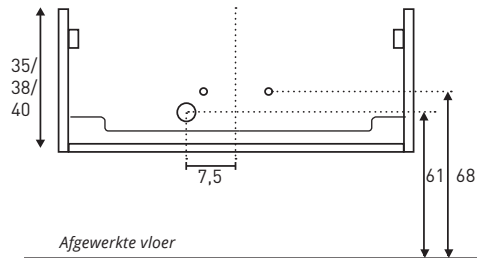

# 45 | UNLIMITED

Advies bovenkant wastafel  
90 cm vanaf afgewerkte vloer

BREEDTE WASTAFEL	100 cm	120 cm	140 cm	160 cm
A - LINKS/RECHTS	30 cm	30 cm	35 cm	40 cm
B - DUBBEL		60 cm	70 cm	80 cm

## LET OP!

Wij adviseren:

- Bij meerdere kraangaten in de wastafel ook meerdere aanvoeren in de muur te verwerken;
- Bij meerdere afvoeren in de wastafel ook meerdere afvoeren in de muur te verwerken.

## EEN LADE

Aan- /afvoer | 60 / 70 / 80 / 90 / 100 / 120

Aan- /afvoer | 100 / 120 | LINKS

Aan- /afvoer | 100 / 120 | RECHTS

Aan- /afvoer | 120 / 140 / 160 | DUBBEL

## TWEE LADEN

Aan- /afvoer | 60 / 70 / 80 / 90 / 100 / 120

Aan- /afvoer | 100 / 120 | LINKS

Aan- /afvoer | 100 / 120 | RECHTS

Aan- /afvoer | 120 / 140 / 160 | DUBBEL