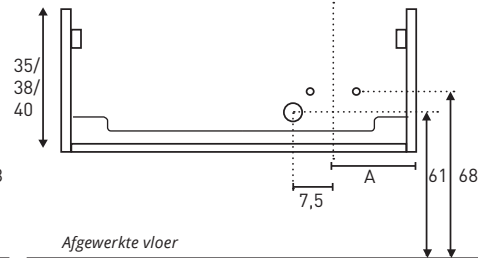

# 45 | UNLIMITED

Advies bovenkant wastafel  
90 cm vanaf afgewerkte vloer

BREEDTE WASTAFEL	100 cm	120 cm	140 cm	160 cm
A - LINKS/RECHTS	30 cm	30 cm	35 cm	40 cm
B - DUBBEL		60 cm	70 cm	80 cm

## LET OP!

Wij adviseren:

- Bij meerdere kraangaten in de wastafel ook meerdere aanvoeren in de muur te verwerken;
- Bij meerdere afvoeren in de wastafel ook meerdere afvoeren in de muur te verwerken.

## EEN LADE

Aan- /afvoer | 60 / 70 / 80 / 90 / 100 / 120

Aan- /afvoer | 100 / 120 | LINKS

Aan- /afvoer | 100 / 120 | RECHTS

Aan- /afvoer | 120 / 140 / 160 | DUBBEL

## TWEE LADEN

Aan- /afvoer | 60 / 70 / 80 / 90 / 100 / 120

Aan- /afvoer | 100 / 120 | LINKS

Aan- /afvoer | 100 / 120 | RECHTS

Aan- /afvoer | 120 / 140 / 160 | DUBBEL