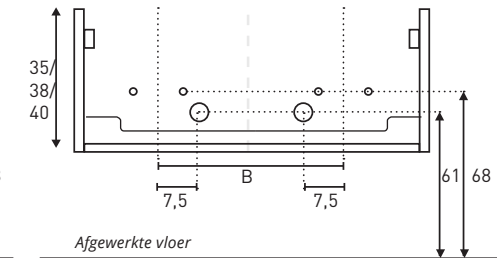

# 45 | UNLIMITED

Advies bovenkant wastafel  
90 cm vanaf afgewerkte vloer

BREEDTE WASTAFEL	100 cm	120 cm	140 cm	160 cm
A - LINKS/RECHTS	30 cm	30 cm	35 cm	40 cm
B - DUBBEL		60 cm	70 cm	80 cm

## LET OP!

Wij adviseren:

- Bij meerdere kraangaten in de wastafel ook meerdere aanvoeren in de muur te verwerken;
- Bij meerdere afvoeren in de wastafel ook meerdere afvoeren in de muur te verwerken.

## EEN LADE

Aan- /afvoer | 60 / 70 / 80 / 90 / 100 / 120

Aan- /afvoer | 100 / 120 | LINKS

Aan- /afvoer | 100 / 120 | RECHTS

Aan- /afvoer | 120 / 140 / 160 | DUBBEL

## TWEE LADEN

Aan- /afvoer | 60 / 70 / 80 / 90 / 100 / 120

Aan- /afvoer | 100 / 120 | LINKS

Aan- /afvoer | 100 / 120 | RECHTS

Aan- /afvoer | 120 / 140 / 160 | DUBBEL