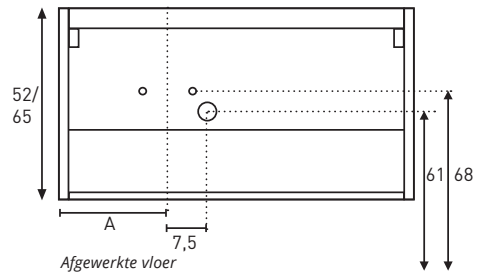

# 45 | UNLIMITED

Advies bovenkant wastafel  
90 cm vanaf afgewerkte vloer

BREEDTE WASTAFEL	100 cm	120 cm	140 cm	160 cm
A - LINKS/RECHTS	30 cm	30 cm	35 cm	40 cm
B - DUBBEL		60 cm	70 cm	80 cm

## LET OP!

Wij adviseren:

- Bij meerdere kraangaten in de wastafel ook meerdere aanvoeren in de muur te verwerken;
- Bij meerdere afvoeren in de wastafel ook meerdere afvoeren in de muur te verwerken.

## EEN LADE

Aan- /afvoer | 60 / 70 / 80 / 90 / 100 / 120

Aan- /afvoer | 100 / 120 | LINKS

Aan- /afvoer | 100 / 120 | RECHTS

Aan- /afvoer | 120 / 140 / 160 | DUBBEL

## TWEE LADEN

Aan- /afvoer | 60 / 70 / 80 / 90 / 100 / 120

Aan- /afvoer | 100 / 120 | LINKS

Aan- /afvoer | 100 / 120 | RECHTS

Aan- /afvoer | 120 / 140 / 160 | DUBBEL