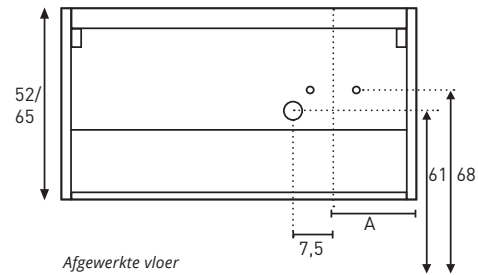

# 45 | UNLIMITED

Advies bovenkant wastafel  
90 cm vanaf afgewerkte vloer

BREEDTE WASTAFEL	100 cm	120 cm	140 cm	160 cm
A - LINKS/RECHTS	30 cm	30 cm	35 cm	40 cm
B - DUBBEL		60 cm	70 cm	80 cm

## TWEE LADEN

Aan- /afvoer | 60 / 70 / 80 / 90 / 100 / 120

Aan- /afvoer | 100 / 120 | LINKS

Aan- /afvoer | 100 / 120 | RECHTS

Aan- /afvoer | 120 / 140 / 160 | DUBBEL