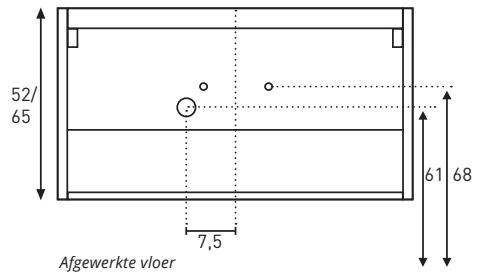

# 45 | UNLIMITED

Advies bovenkant wastafel  
90 cm vanaf afgewerkte vloer

BREEDTE WASTAFEL	100 cm	120 cm	140 cm	160 cm
A - LINKS/RECHTS	30 cm	30 cm	35 cm	40 cm
B - DUBBEL		60 cm	70 cm	80 cm

## LET OP!

Wij adviseren:

- Bij meerdere kraangaten in de wastafel ook meerdere aanvoeren in de muur te verwerken;
- Bij meerdere afvoeren in de wastafel ook meerdere afvoeren in de muur te verwerken.

## EEN LADE

Aan- /afvoer | 60 / 70 / 80 / 90 / 100 / 120

Aan- /afvoer | 100 / 120 | LINKS

Aan- /afvoer | 100 / 120 | RECHTS

Aan- /afvoer | 120 / 140 / 160 | DUBBEL

## TWEE LADEN

Aan- /afvoer | 60 / 70 / 80 / 90 / 100 / 120

Aan- /afvoer | 100 / 120 | LINKS

Aan- /afvoer | 100 / 120 | RECHTS

Aan- /afvoer | 120 / 140 / 160 | DUBBEL