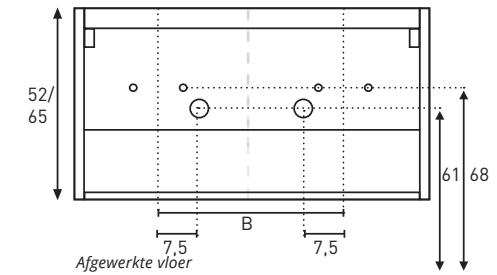

# 45 | UNLIMITED

Advies bovenkant wastafel  
90 cm vanaf afgewerkte vloer

BREEDTE WASTAFEL	100 cm	120 cm	140 cm	160 cm
A - LINKS/RECHTS	30 cm	30 cm	35 cm	40 cm
B - DUBBEL		60 cm	70 cm	80 cm

## EEN LADE

Aan- /afvoer | 60 / 70 / 80 / 90 / 100 / 120

Aan- /afvoer | 100 / 120 | LINKS

Aan- /afvoer | 100 / 120 | RECHTS

Aan- /afvoer | 120 / 140 / 160 | DUBBEL

## TWEE LADEN

Aan- /afvoer | 60 / 70 / 80 / 90 / 100 / 120

Aan- /afvoer | 100 / 120 | LINKS

Aan- /afvoer | 100 / 120 | RECHTS

Aan- /afvoer | 120 / 140 / 160 | DUBBEL