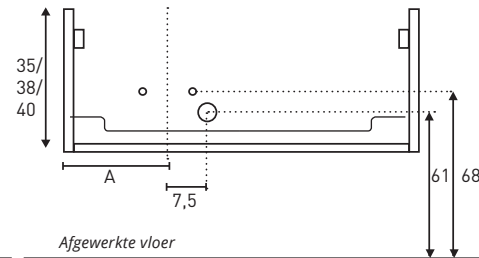

# 45 | UNLIMITED

Advies bovenkant wastafel  
90 cm vanaf afgewerkte vloer

BREEDTE WASTAFEL	100 cm	120 cm	140 cm	160 cm
A - LINKS/RECHTS	30 cm	30 cm	35 cm	40 cm
B - DUBBEL		60 cm	70 cm	80 cm

## LET OP!

Wij adviseren:

- Bij meerdere kraangaten in de wastafel ook meerdere aanvoeren in de muur te verwerken;
- Bij meerdere afvoeren in de wastafel ook meerdere afvoeren in de muur te verwerken.

## EEN LADE

Aan- /afvoer | 60 / 70 / 80 / 90 / 100 / 120

Aan- /afvoer | 100 / 120 | LINKS

Aan- /afvoer | 100 / 120 | RECHTS

Aan- /afvoer | 120 / 140 / 160 | DUBBEL

## TWEE LADEN

Aan- /afvoer | 60 / 70 / 80 / 90 / 100 / 120

Aan- /afvoer | 100 / 120 | LINKS

Aan- /afvoer | 100 / 120 | RECHTS

Aan- /afvoer | 120 / 140 / 160 | DUBBEL